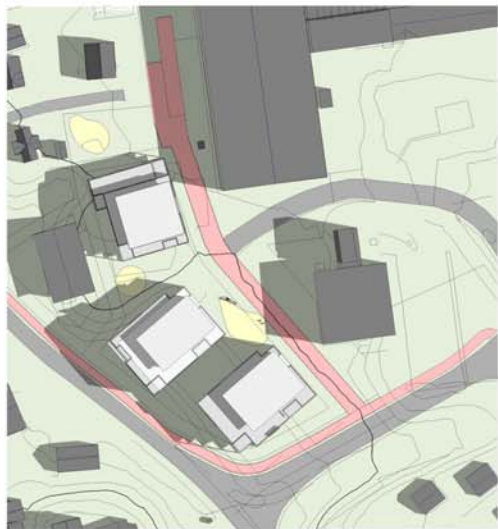

SOL/SKYGGE ANALYSE

Tegn. 004
rev.A

Vår 21.03
kl.09

kl.12

kl.15

kl.18

Sommer 21.06
kl.09

kl.12

kl.15

kl.18

Høst 21.09
kl.09

kl.12

kl.15

kl.18

Vinter 21.12
kl.09

kl.12

kl.15

kl.18