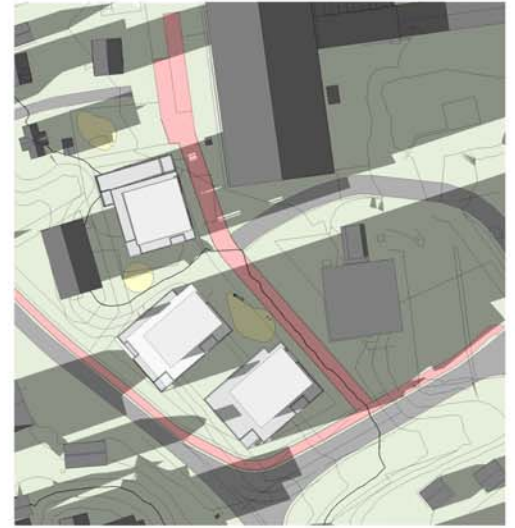

SOL/SKYGGE ANALYSE

Tegn. 004
rev.A

Vår 21.03
kl.09

kl.12

kl.15

kl.18

Sommer 21.06
kl.09

kl.12

kl.15

kl.18

Høst 21.09
kl.09

kl.12

kl.15

kl.18

Vinter 21.12
kl.09

kl.12

kl.15

kl.18