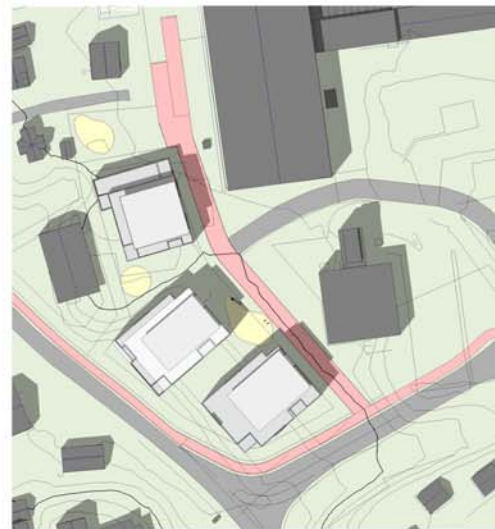

SOL/SKYGGE ANALYSE

Tegn. 004
rev.A

Vår 21.03
kl.09

kl.12

kl.15

kl.18

Sommer 21.06
kl.09

kl.12

kl.15

kl.18

Høst 21.09
kl.09

kl.12

kl.15

kl.18

Vinter 21.12
kl.09

kl.12

kl.15

kl.18