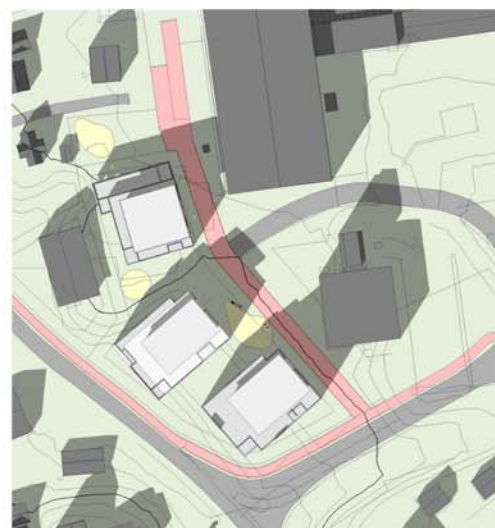

SOL/SKYGGE ANALYSE

Tegn. 004
rev.A

Vår 21.03
kl.09

kl.12

kl.15

kl.18

Sommer 21.06
kl.09

kl.12

kl.15

kl.18

Høst 21.09
kl.09

kl.12

kl.15

kl.18

Vinter 21.12
kl.09

kl.12

kl.15

kl.18