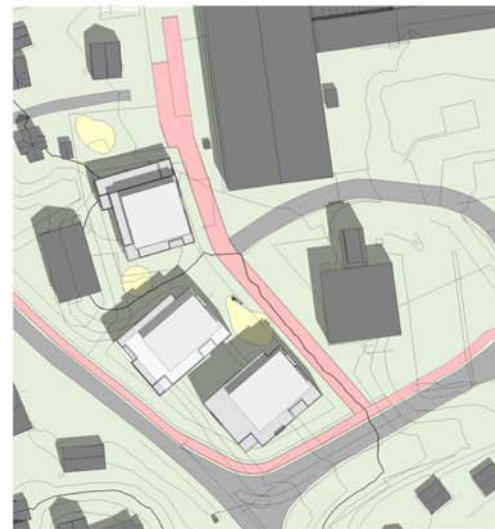

SOL/SKYGGE ANALYSE

Tegn. 004
rev.A

Vår 21.03
kl.09

kl.12

kl.15

kl.18

Sommer 21.06
kl.09

kl.12

kl.15

kl.18

Høst 21.09
kl.09

kl.12

kl.15

kl.18

Vinter 21.12
kl.09

kl.12

kl.15

kl.18