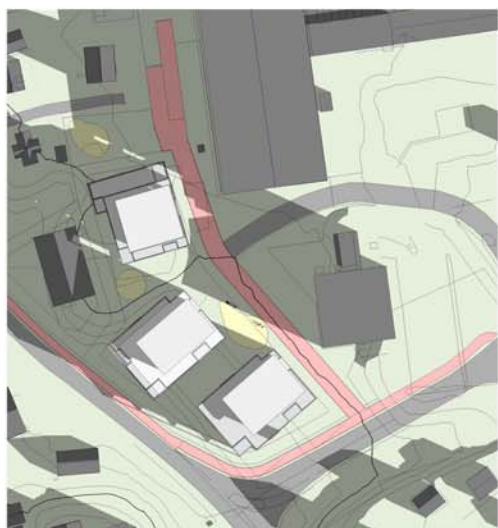

SOL/SKYGGE ANALYSE

Tegn. 004
rev.A

Vår 21.03
kl.09

kl.12

kl.15

kl.18

Sommer 21.06
kl.09

kl.12

kl.15

kl.18

Høst 21.09
kl.09

kl.12

kl.15

kl.18

Vinter 21.12
kl.09

kl.12

kl.15

kl.18