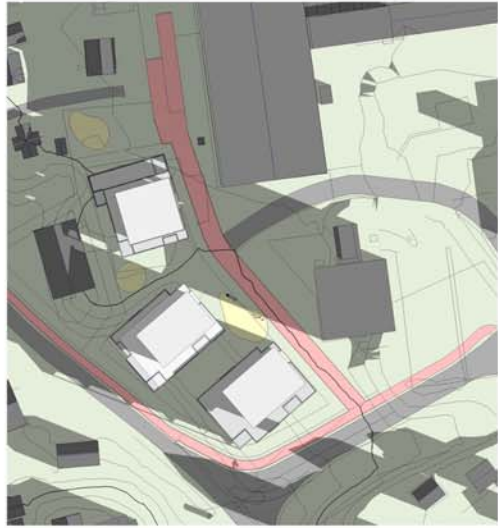

SOL/SKYGGE ANALYSE

Tegn. 004
rev.A

Vår 21.03
kl.09

kl.12

kl.15

kl.18

Sommer 21.06
kl.09

kl.12

kl.15

kl.18

Høst 21.09
kl.09

kl.12

kl.15

kl.18

Vinter 21.12
kl.09

kl.12

kl.15

kl.18