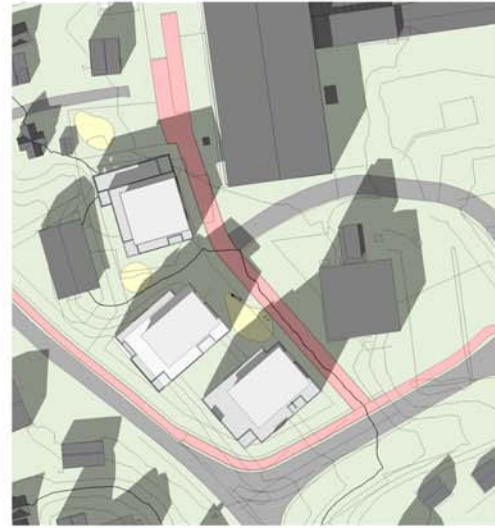

SOL/SKYGGE ANALYSE

Tegn. 004
rev.A

Vår 21.03
kl.09

kl.12

kl.15

kl.18

Sommer 21.06
kl.09

kl.12

kl.15

kl.18

Høst 21.09
kl.09

kl.12

kl.15

kl.18

Vinter 21.12
kl.09

kl.12

kl.15

kl.18