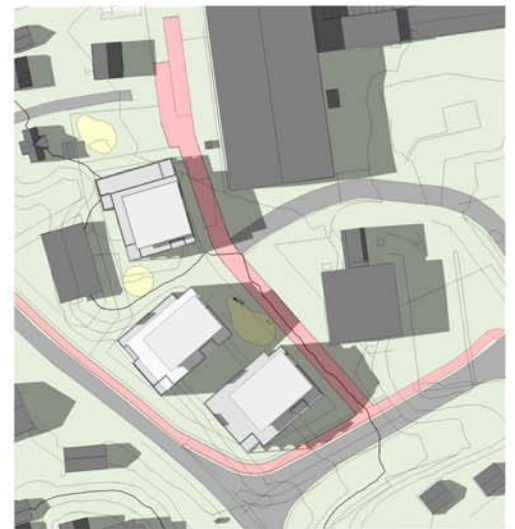

SOL/SKYGGE ANALYSE

Tegn. 004
rev.A

Vår 21.03
kl.09

kl.12

kl.15

kl.18

Sommer 21.06
kl.09

kl.12

kl.15

kl.18

Høst 21.09
kl.09

kl.12

kl.15

kl.18

Vinter 21.12
kl.09

kl.12

kl.15

kl.18