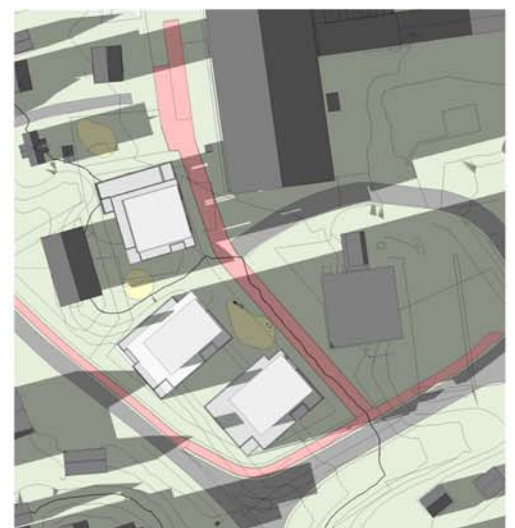

SOL/SKYGGE ANALYSE

Tegn. 004
rev.A

Vår 21.03
kl.09

kl.12

kl.15

kl.18

Sommer 21.06
kl.09

kl.12

kl.15

kl.18

Høst 21.09
kl.09

kl.12

kl.15

kl.18

Vinter 21.12
kl.09

kl.12