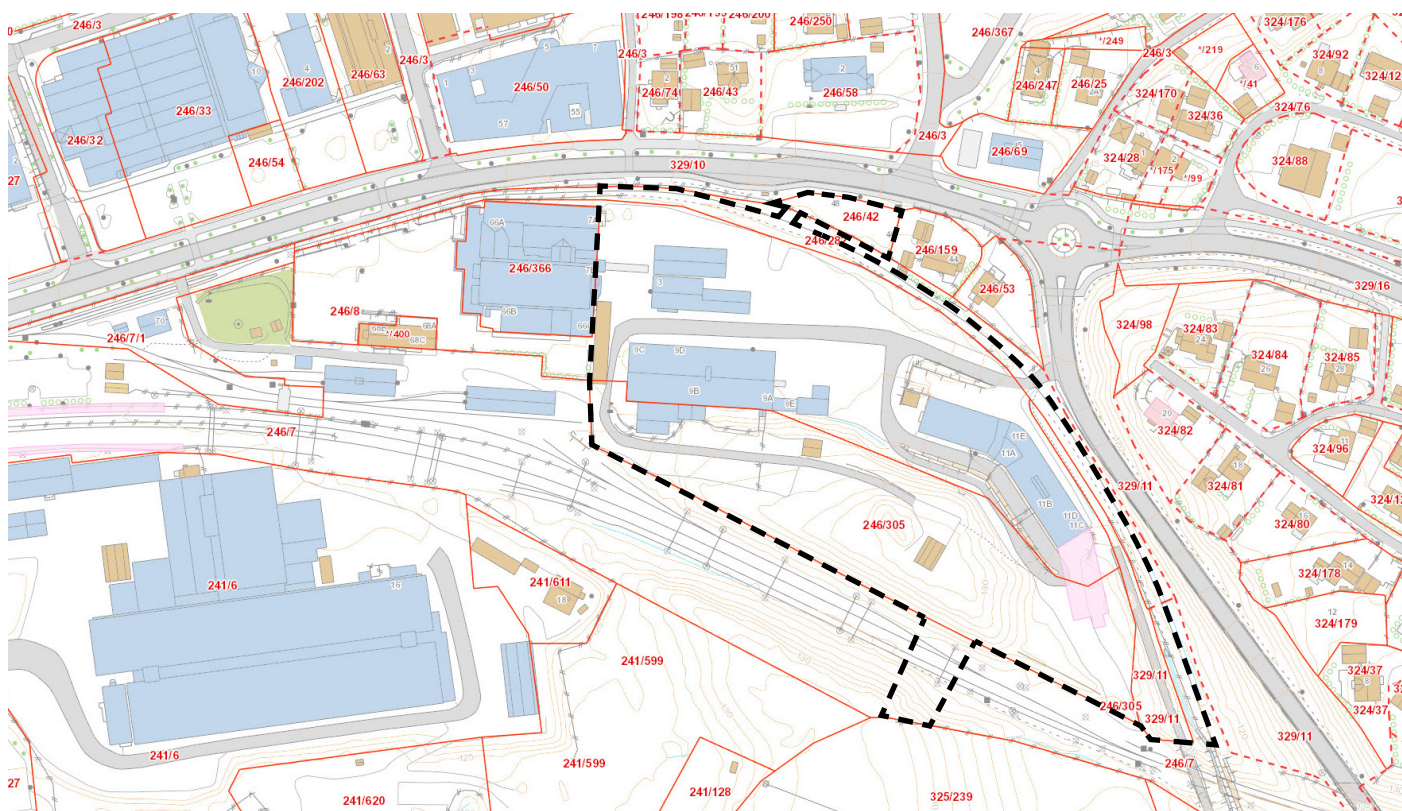

TREVARETUNET - BLAKERVEIEN 3/9/11, SØRUMSAND

Eierliste

Utsnitt hentet fra Lillestrøm kommunes kartportal. Planområdet markert med stiplet svart linje.

Følgende eiendommer inngår helt eller delvis i planområdet: