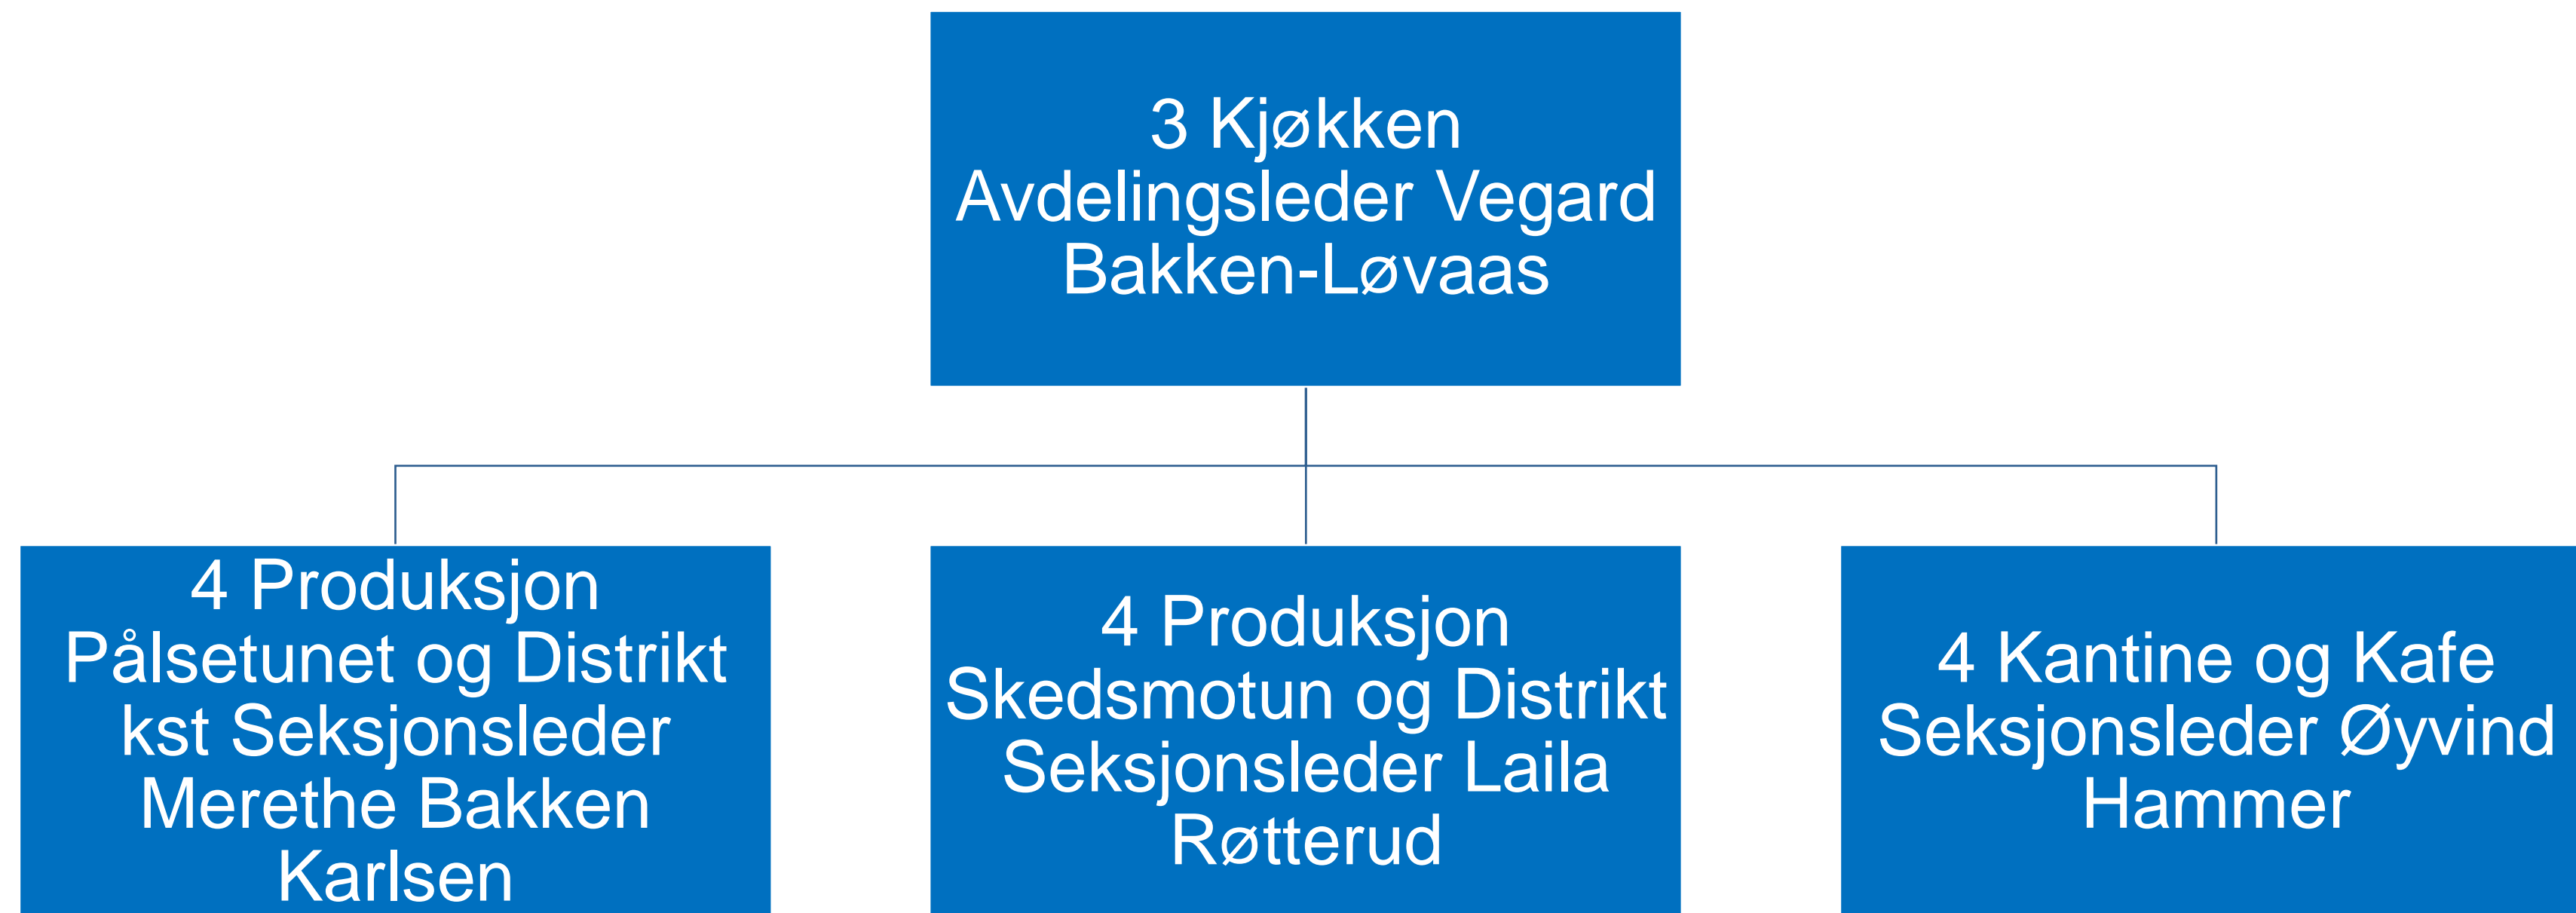

# Helse og mestring

3 Legevakt  
Avdelingsleder Tonje  
Lorem

4 Legevakt - operatører  
Seksjonsleder Tonje  
Cathrine Knarbo

4 Legevakt – leger  
Seksjonsleder Kiana  
Kasiri

Lillestrøm  
kommune