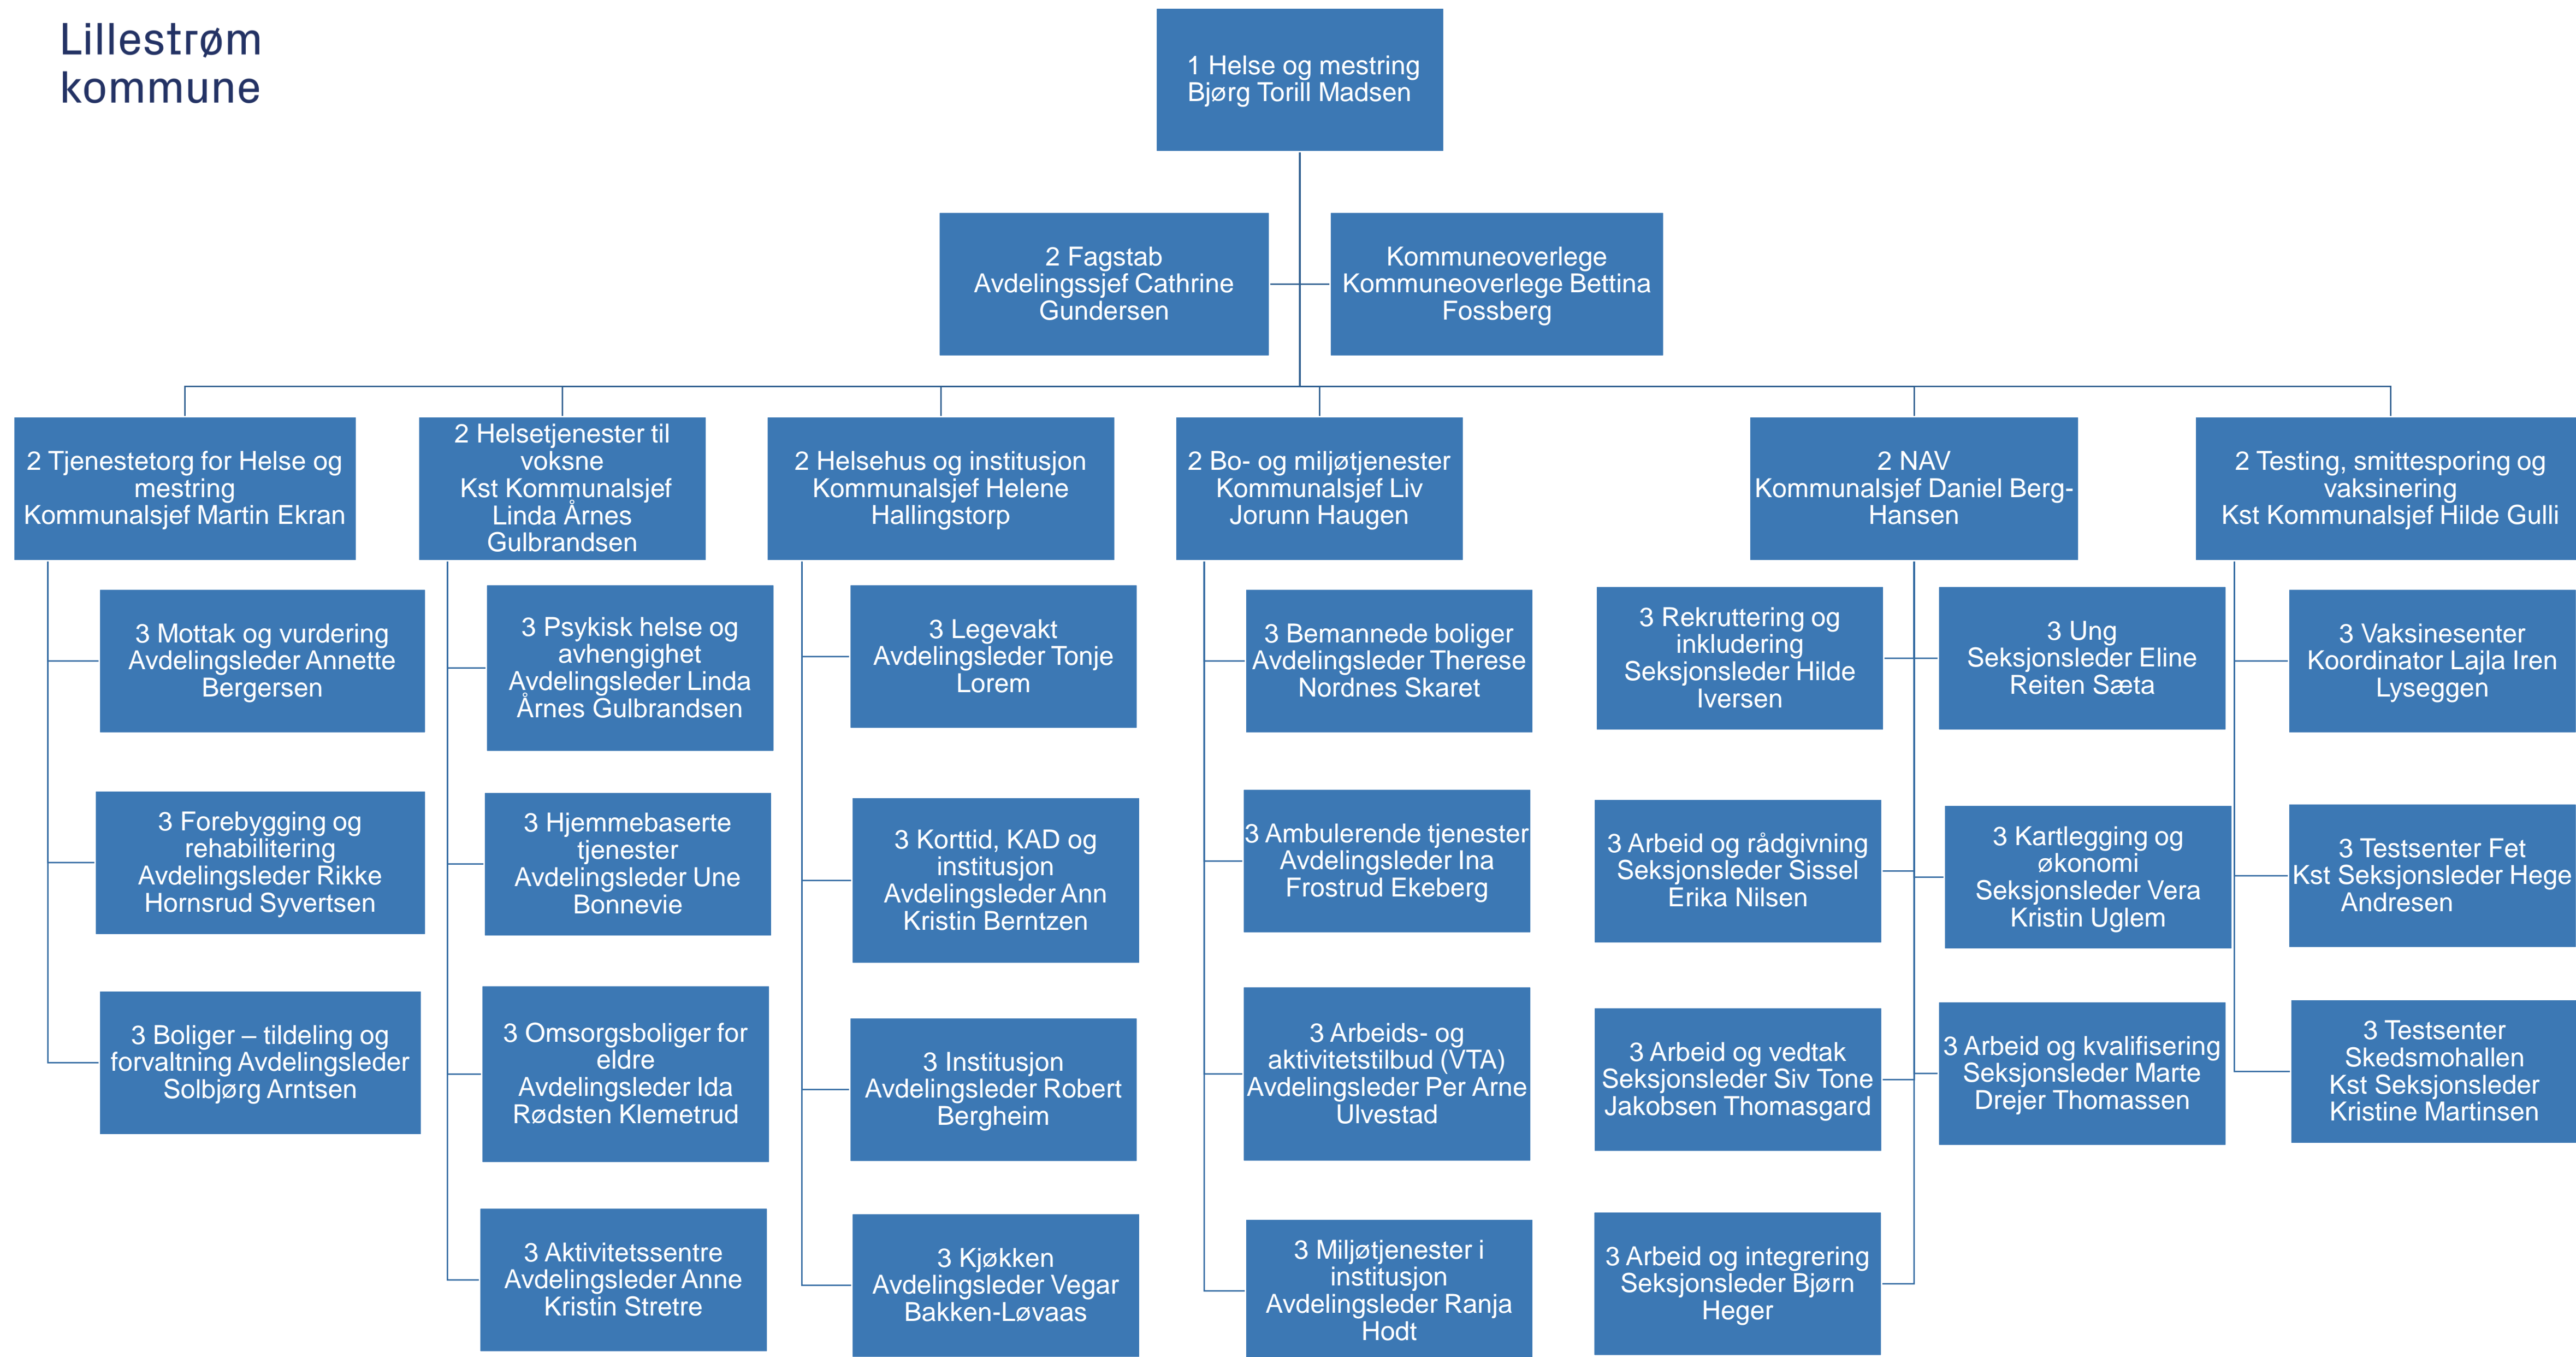

# Oppvekst

Lillestrøm  
kommune

2 Grunnskoler  
Skolesjef Kirsti  
Aandstad Hettasch

Lillestrøm  
kommune

# Helse og mestring

3 Legevakt  
Avdelingsleder Tonje  
Lorem

4 Legevakt - operatører  
Seksjonsleder Tonje  
Cathrine Knarbo

4 Legevakt – leger  
Seksjonsleder Kiana  
Kasiri

Lillestrøm  
kommune

# Kultur, miljø og samfunn

# Lillestrøm kommune