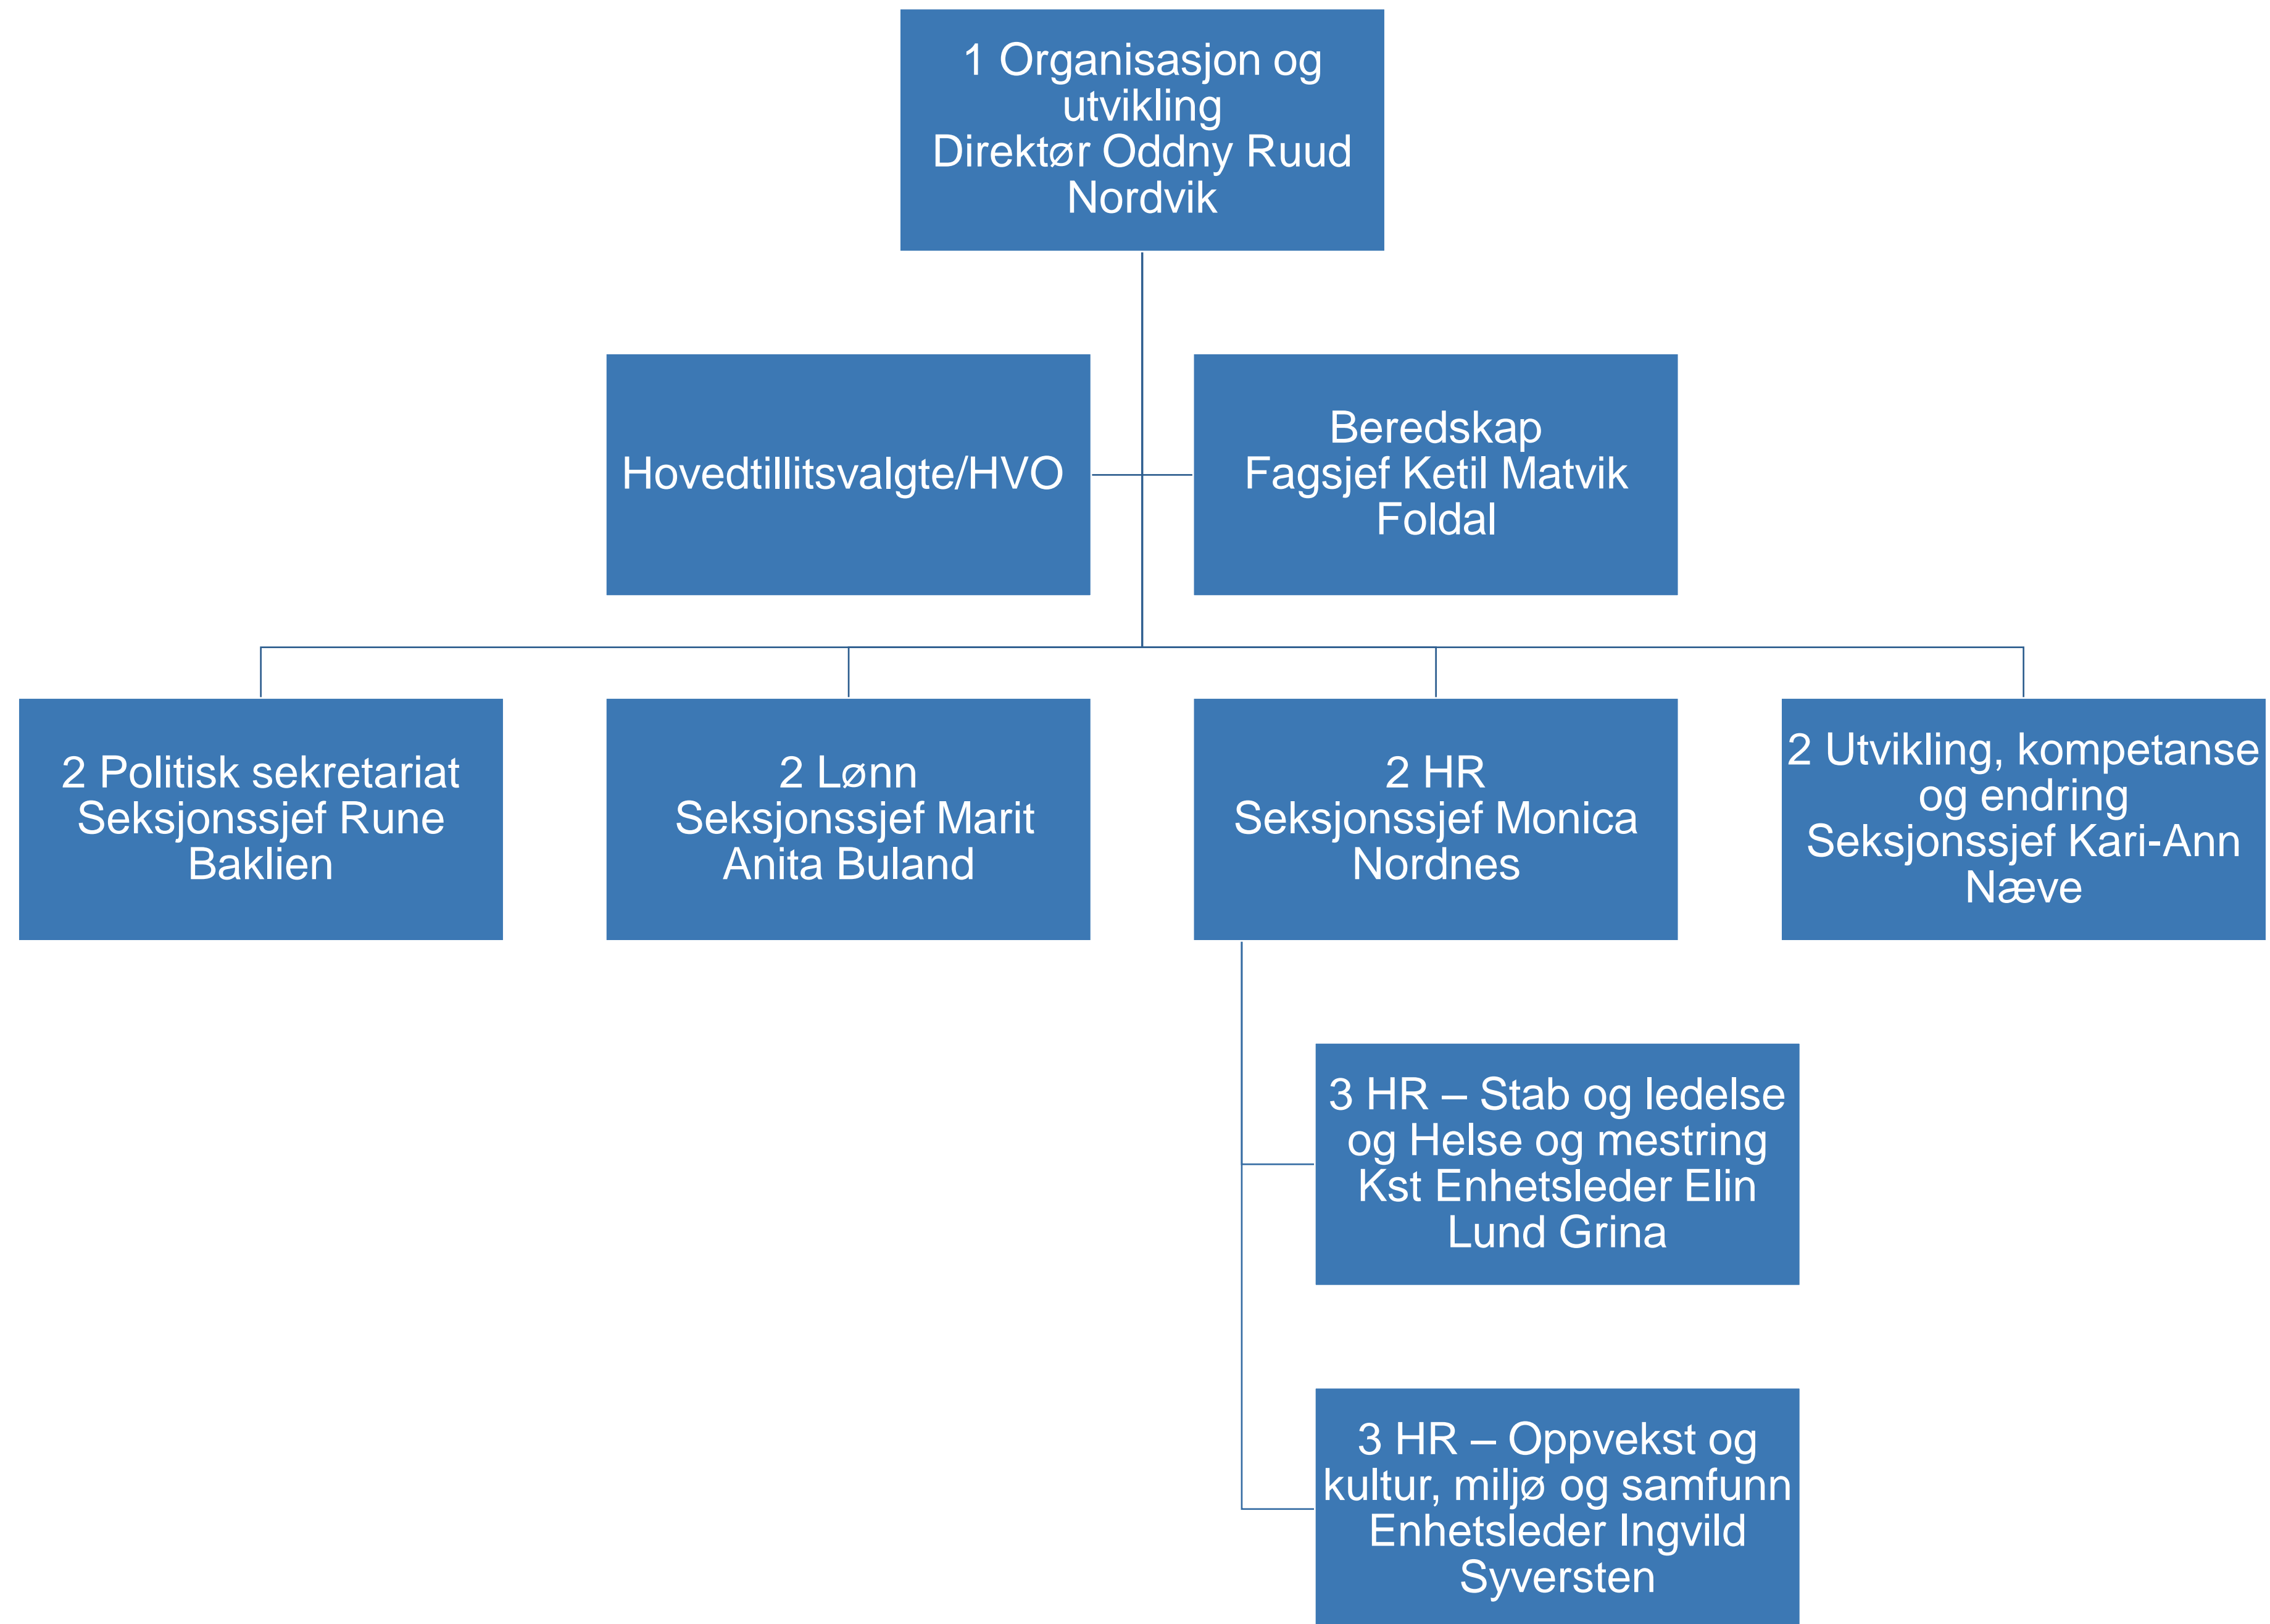

# Lillestrøm kommune Organisasjonskart

Versjon 01.04.2022

Lillestrøm  
kommune

# Stabsavdelingene

1 Økonomi  
Direktør Sven O.  
Nylænder

2 Fagstab

2 Innkjøp  
Seksjonssjef Carl  
Henriksen

2 Regnskap  
Seksjonssjef Mona  
Berntsen

2 Økonomi og  
virksomhetsstyring  
Seksjonssjef  
Anders Taxt

Lillestrøm  
kommune

# Helse og mestring

3 Legevakt  
Avdelingsleder Tonje  
Lorem

4 Legevakt - operatører  
Seksjonsleder Tonje  
Cathrine Knarbo

4 Legevakt – leger  
Seksjonsleder Kiana  
Kasiri

Lillestrøm  
kommune