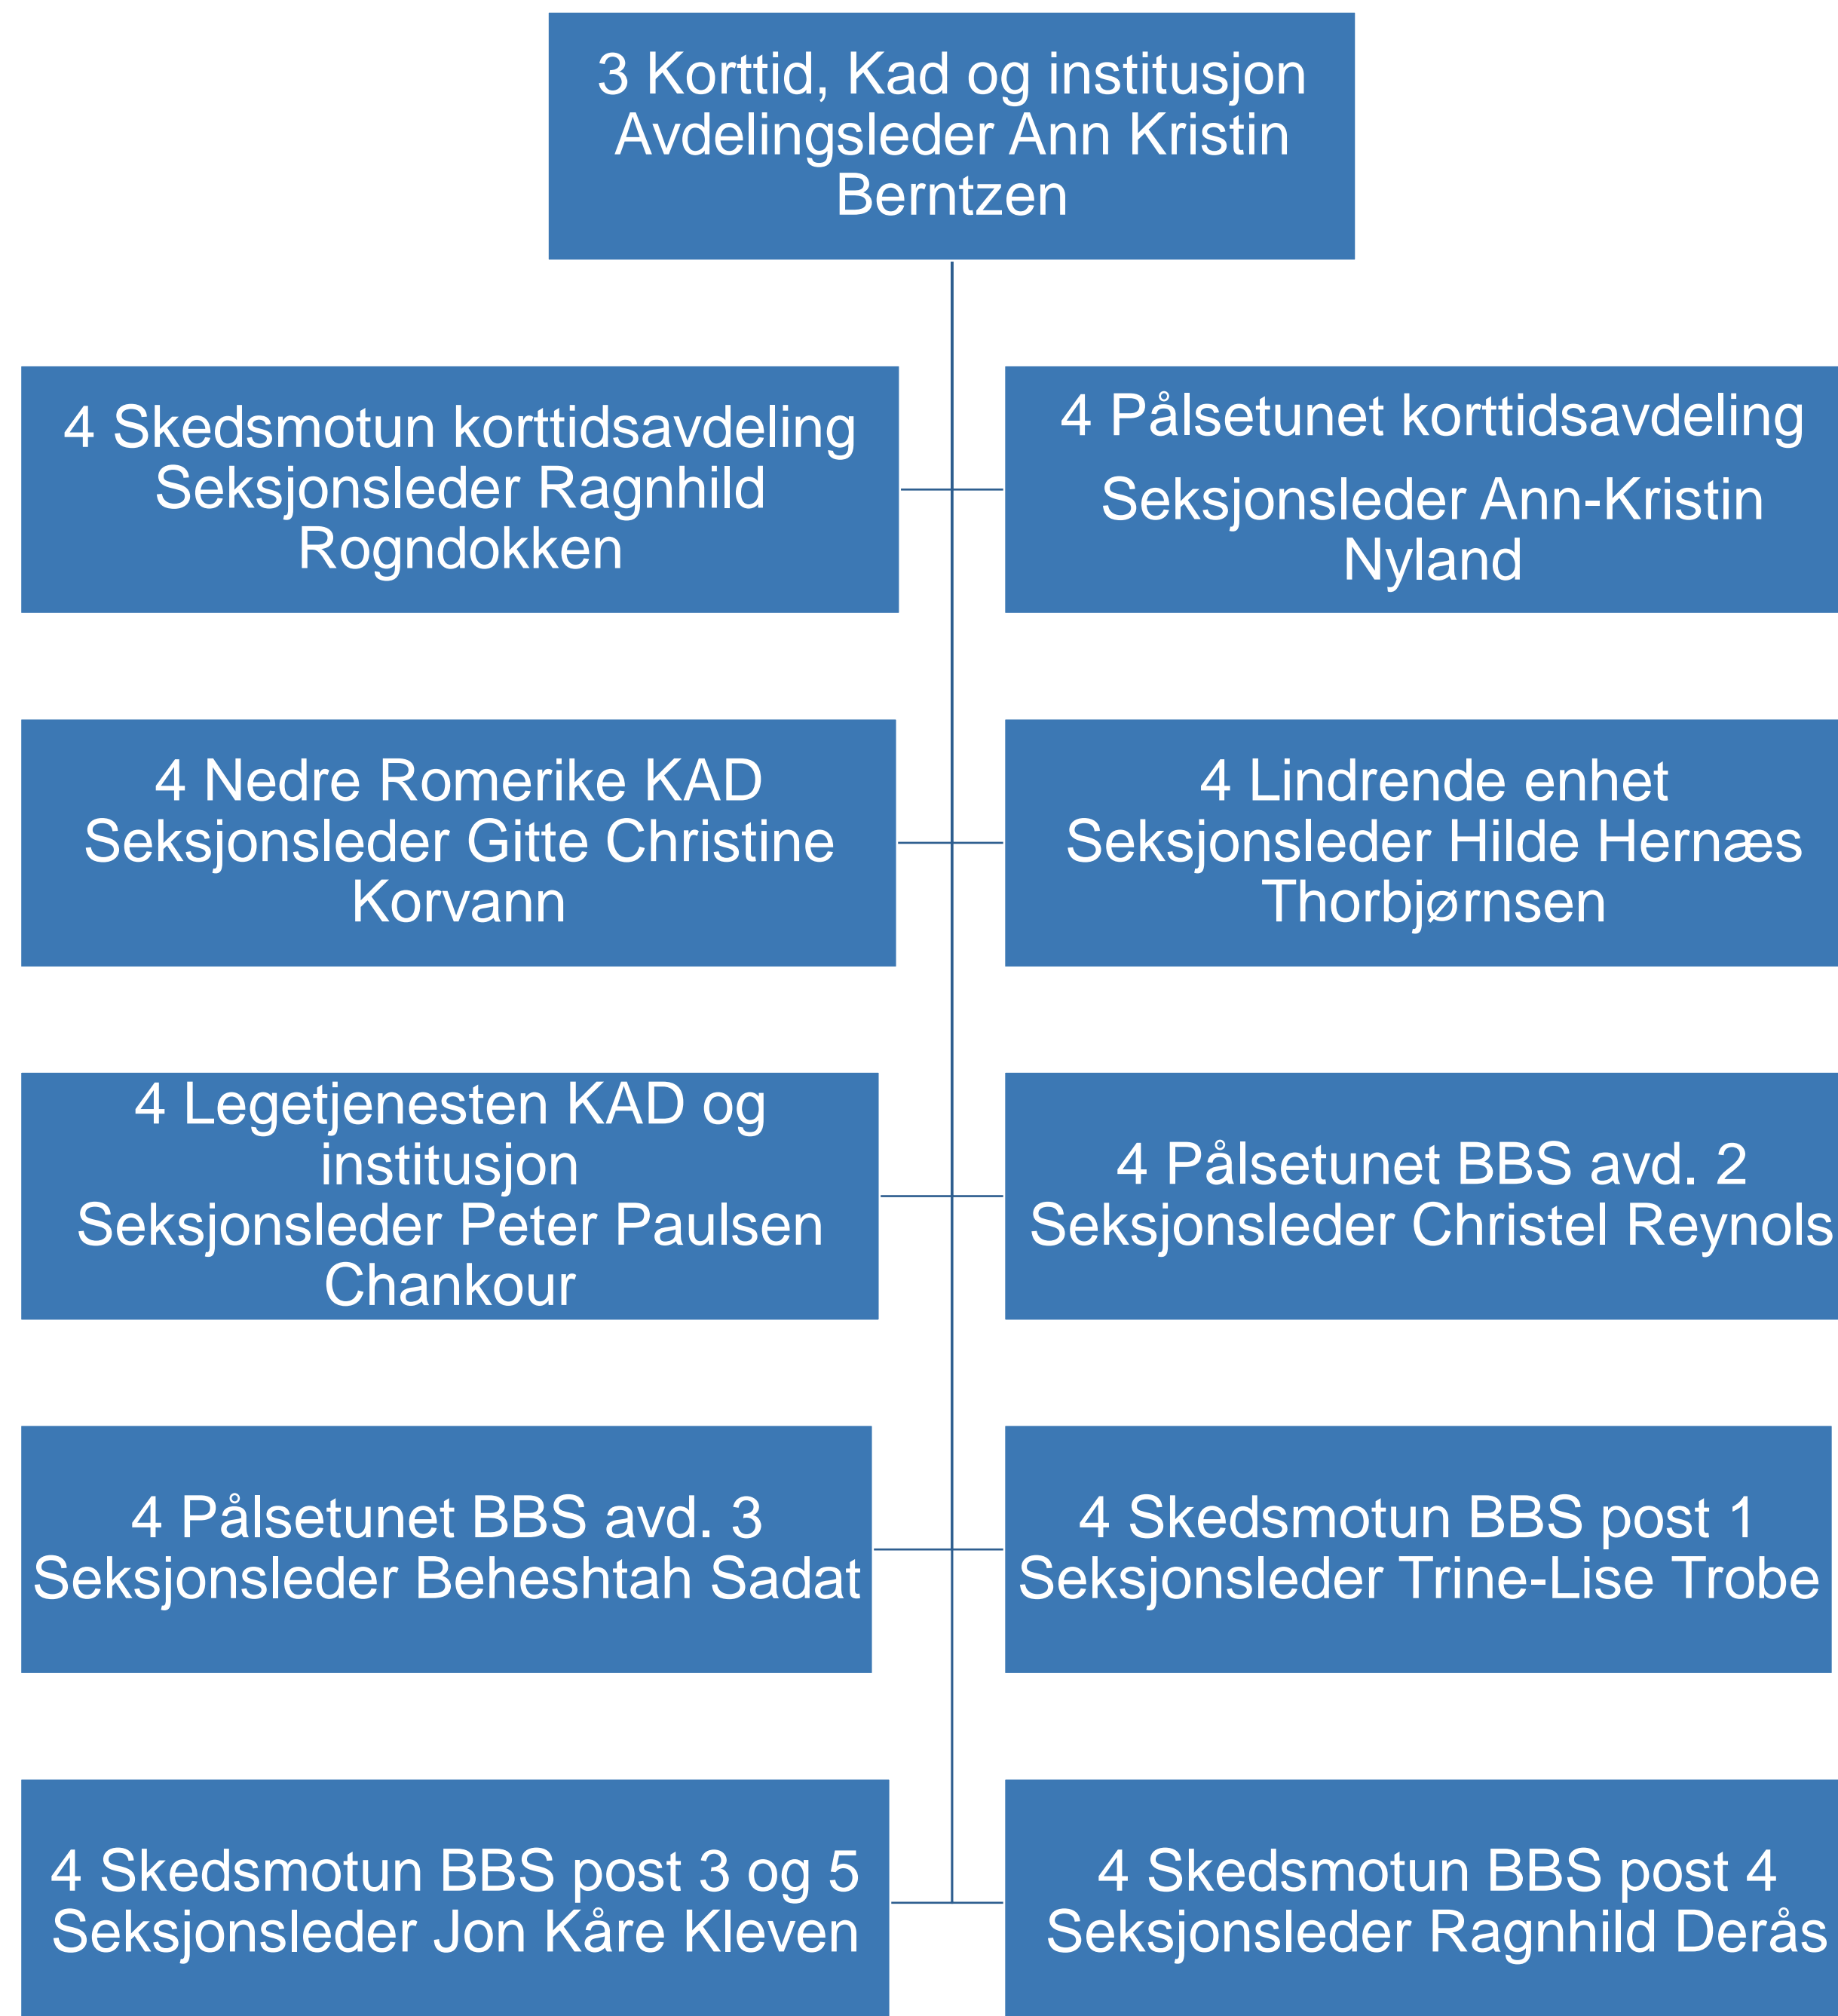

# Helse og mestring

3 Legevakt  
Avdelingsleder Tonje  
Lorem

4 Legevakt - operatører  
Seksjonsleder Tonje  
Cathrine Knarbo

4 Legevakt – leger  
Seksjonsleder Kiana  
Kasiri

Lillestrøm  
kommune