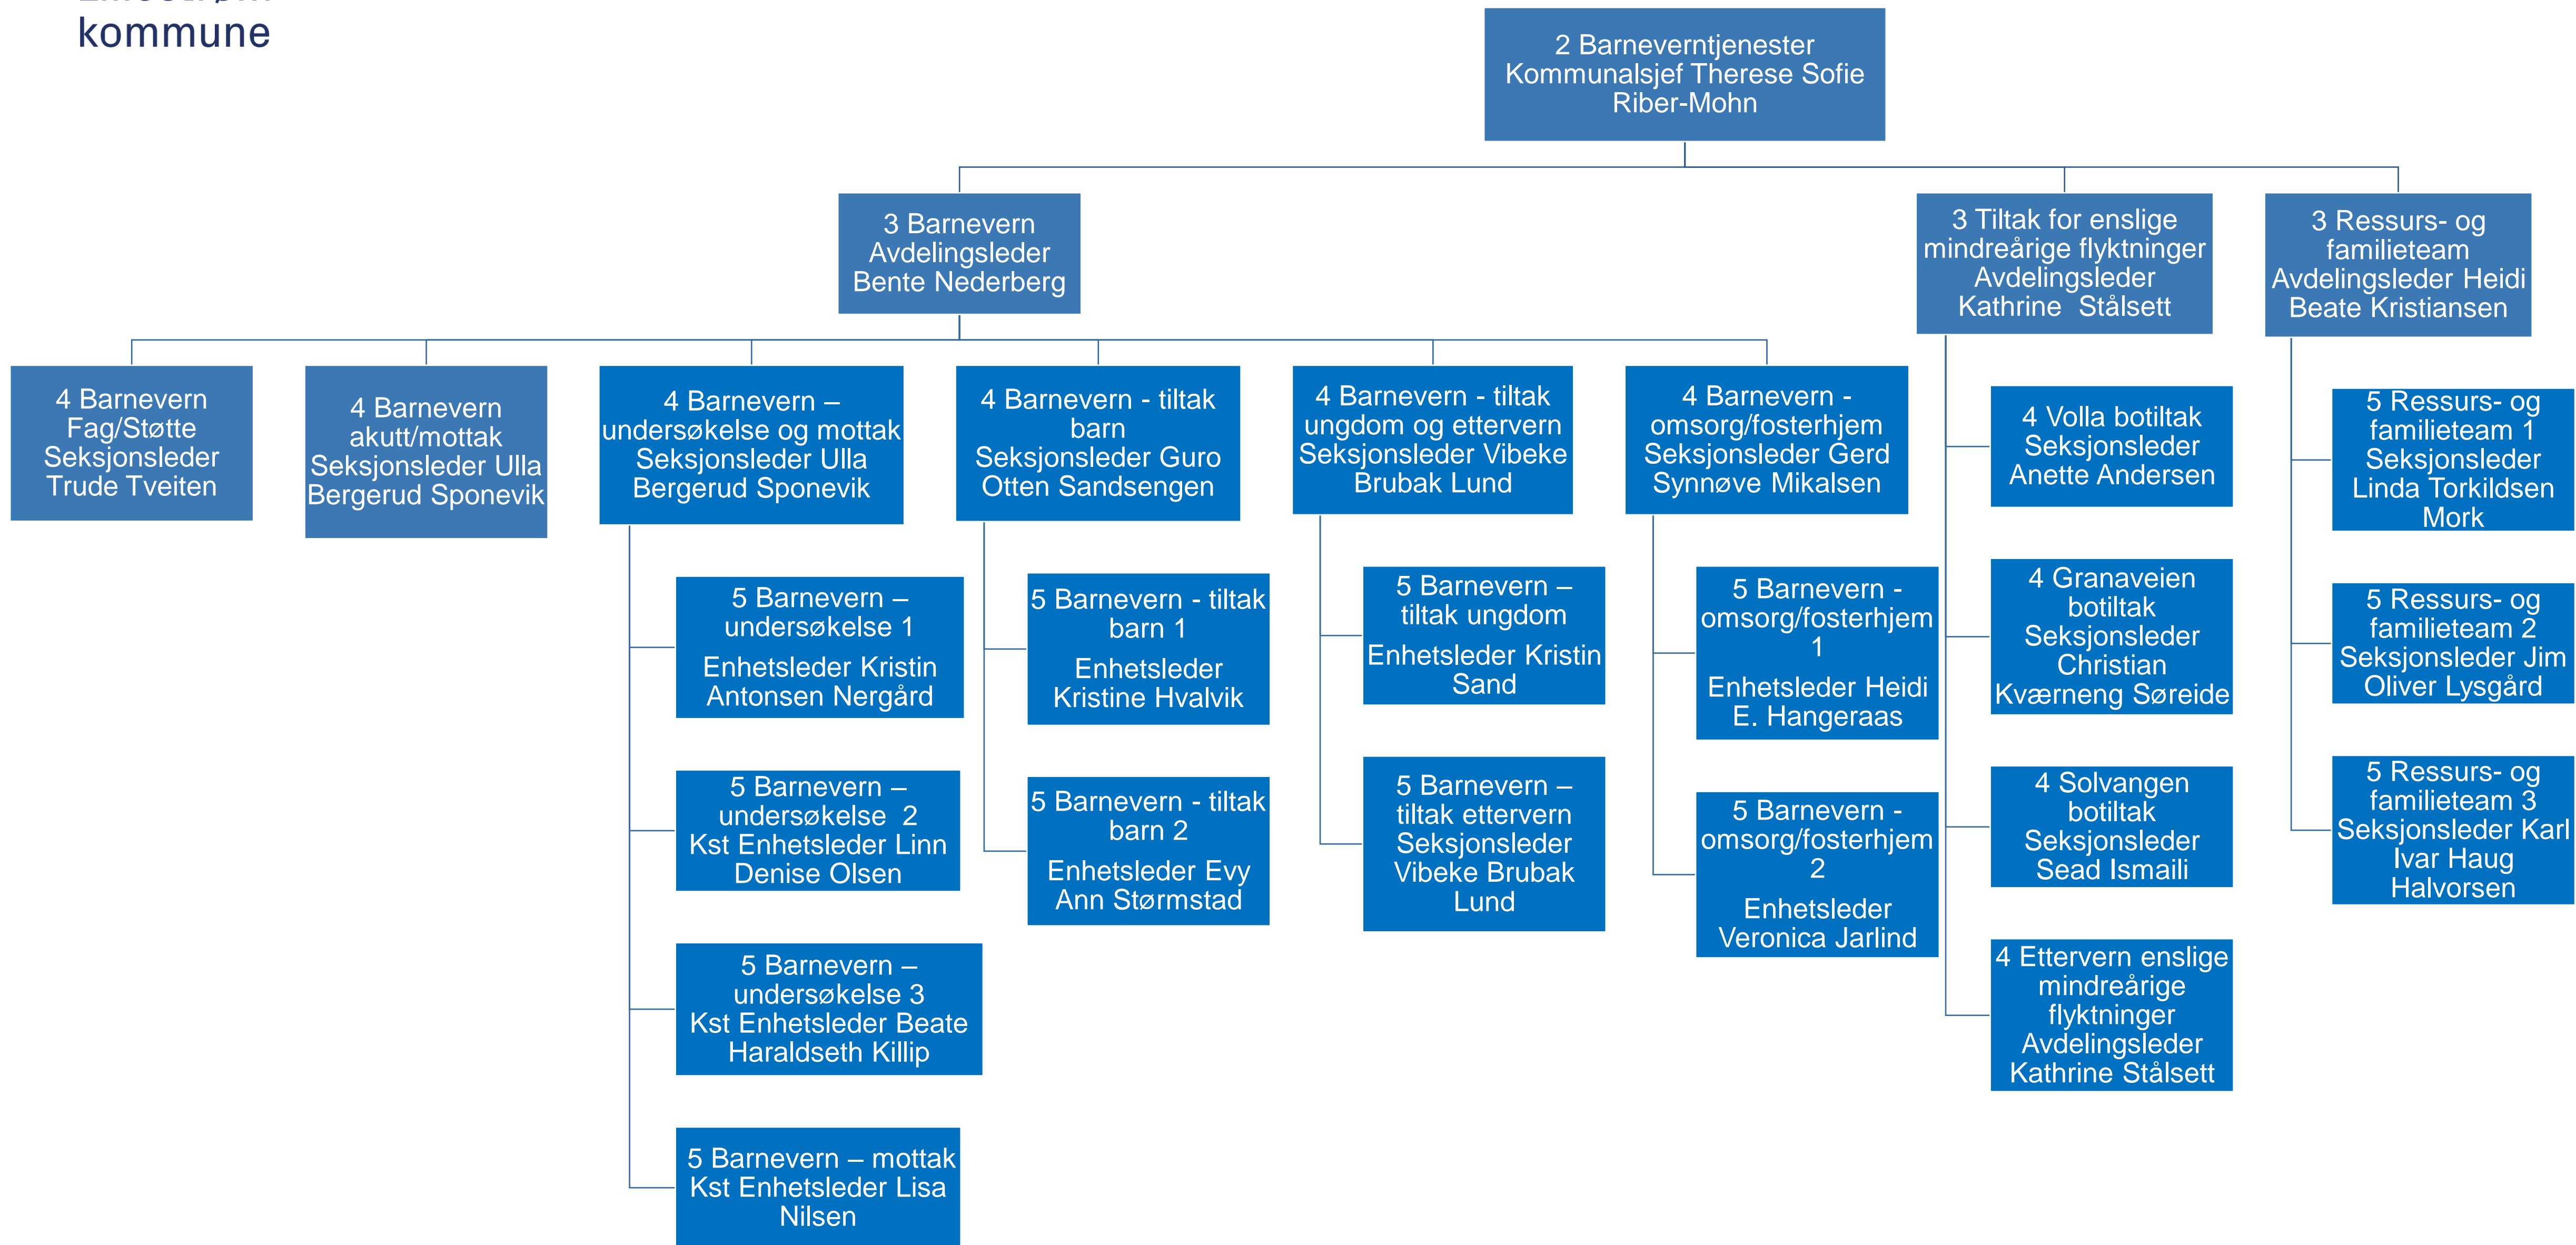

Lillestrøm  
kommune

# Oppvekst

Lillestrøm  
kommune

2 Grunnskoler  
Skolesjef Kirsti  
Aandstad Hettasch

Lillestrøm  
kommune

# Helse og mestring

3 Legevakt  
Avdelingsleder Tonje  
Lorem

4 Legevakt - operatører  
Seksjonsleder Tonje  
Cathrine Knarbo

4 Legevakt – leger  
Seksjonsleder Kiana  
Kasiri

Lillestrøm  
kommune

# Lillestrøm kommune