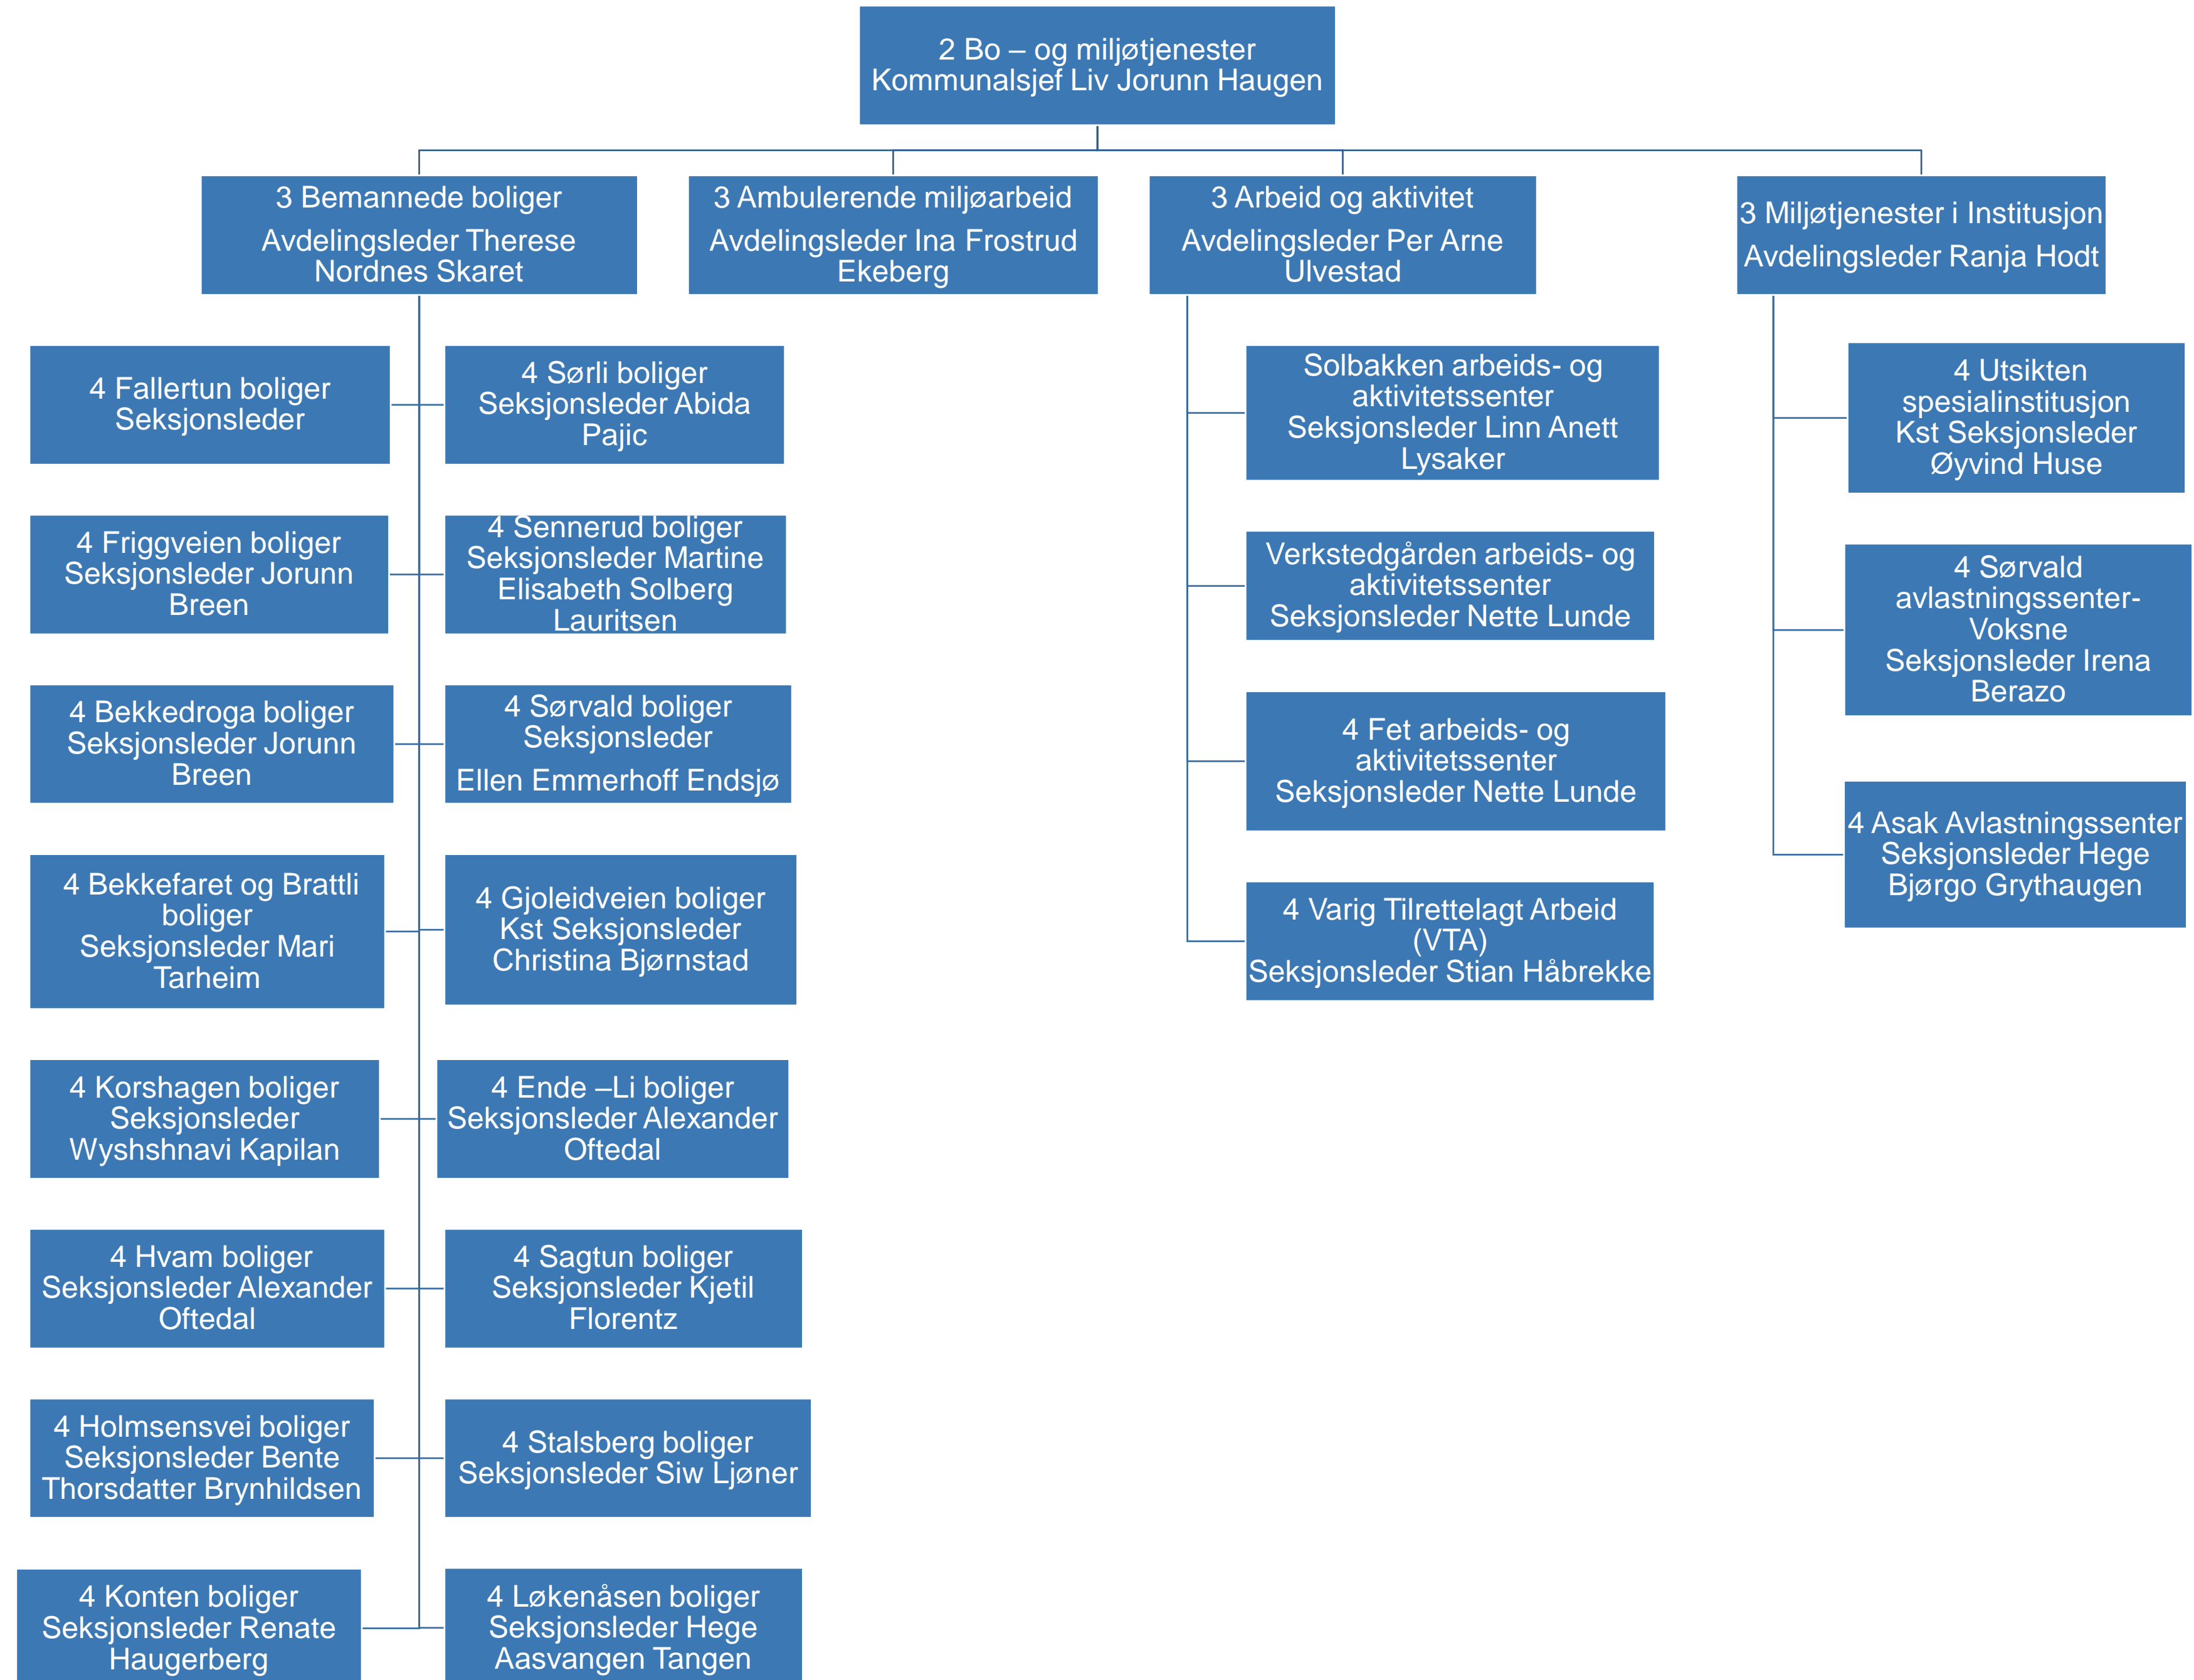

# Helse og mestring

3 Legevakt  
Avdelingsleder Tonje  
Lorem

4 Legevakt - operatører  
Seksjonsleder Tonje  
Cathrine Knarbo

4 Legevakt – leger  
Seksjonsleder Kiana  
Kasiri

Lillestrøm  
kommune

# Kultur, miljø og samfunn

# Lillestrøm kommune