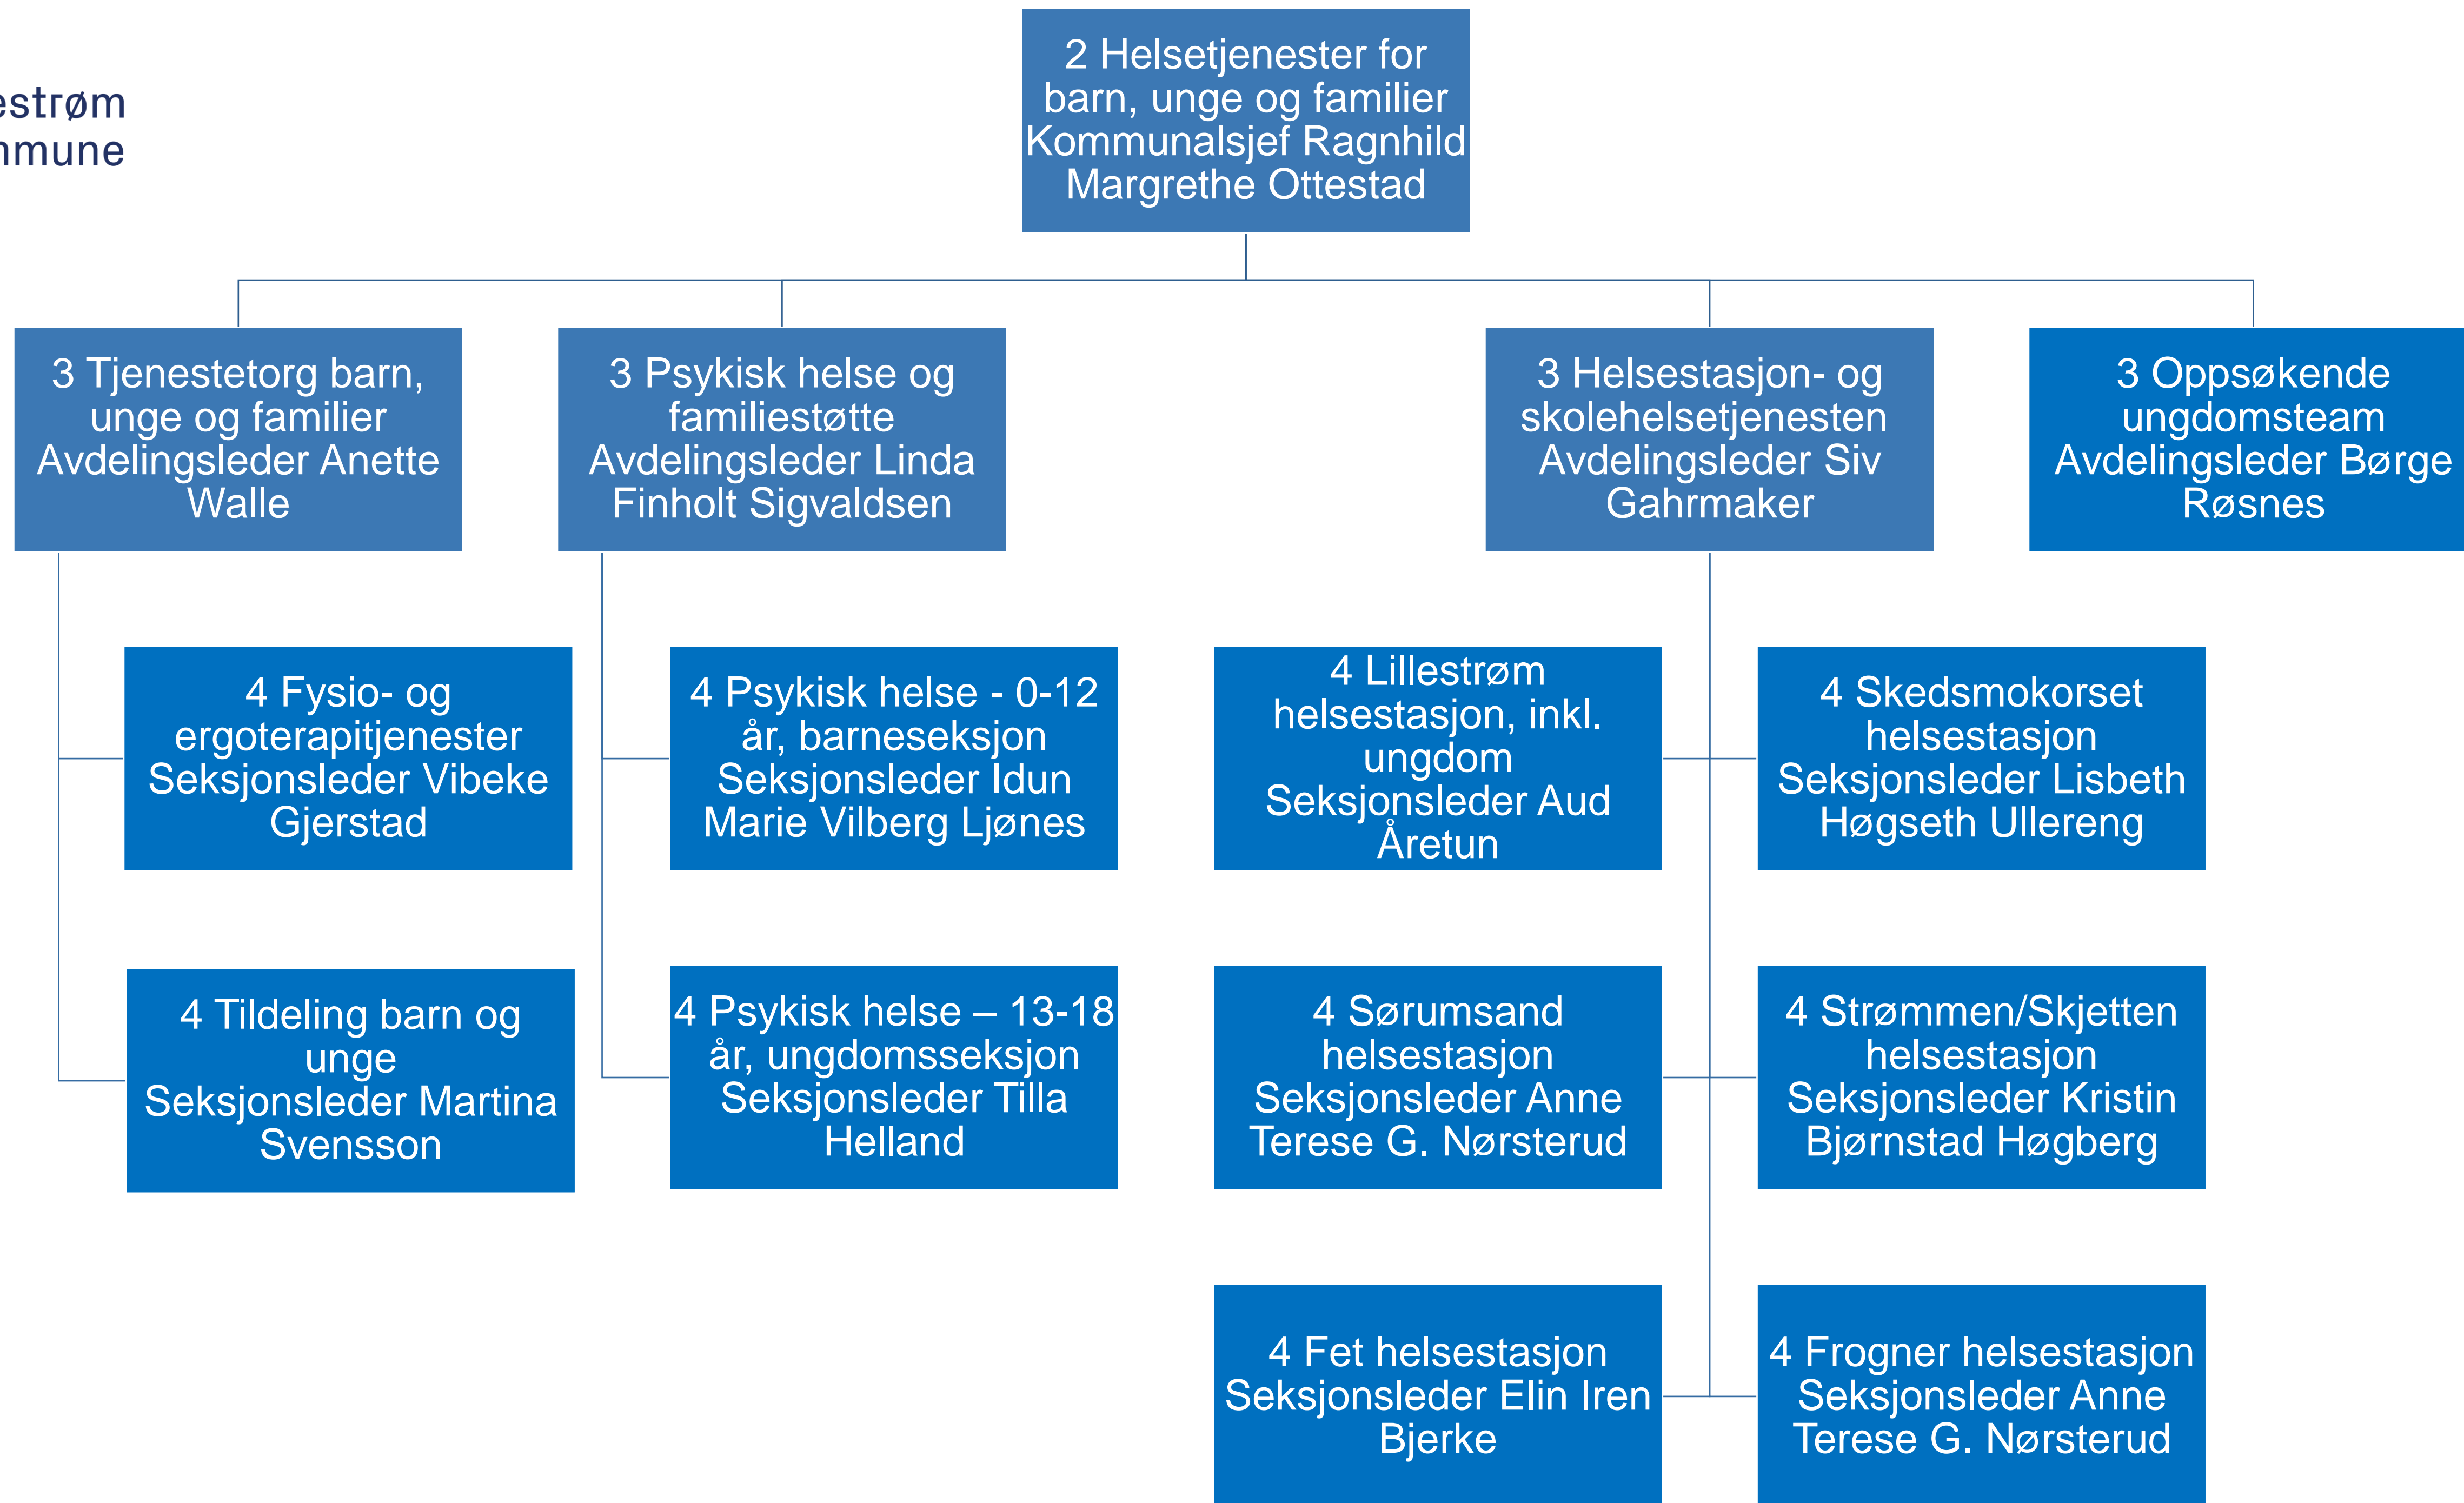

# Oppvekst

Lillestrøm  
kommune

2 Grunnskoler  
Skolesjef Kirsti  
Aandstad Hettasch

Lillestrøm  
kommune

# Helse og mestring

3 Legevakt  
Avdelingsleder Tonje  
Lorem

4 Legevakt - operatører  
Seksjonsleder Tonje  
Cathrine Knarbo

4 Legevakt – leger  
Seksjonsleder Kiana  
Kasiri

Lillestrøm  
kommune