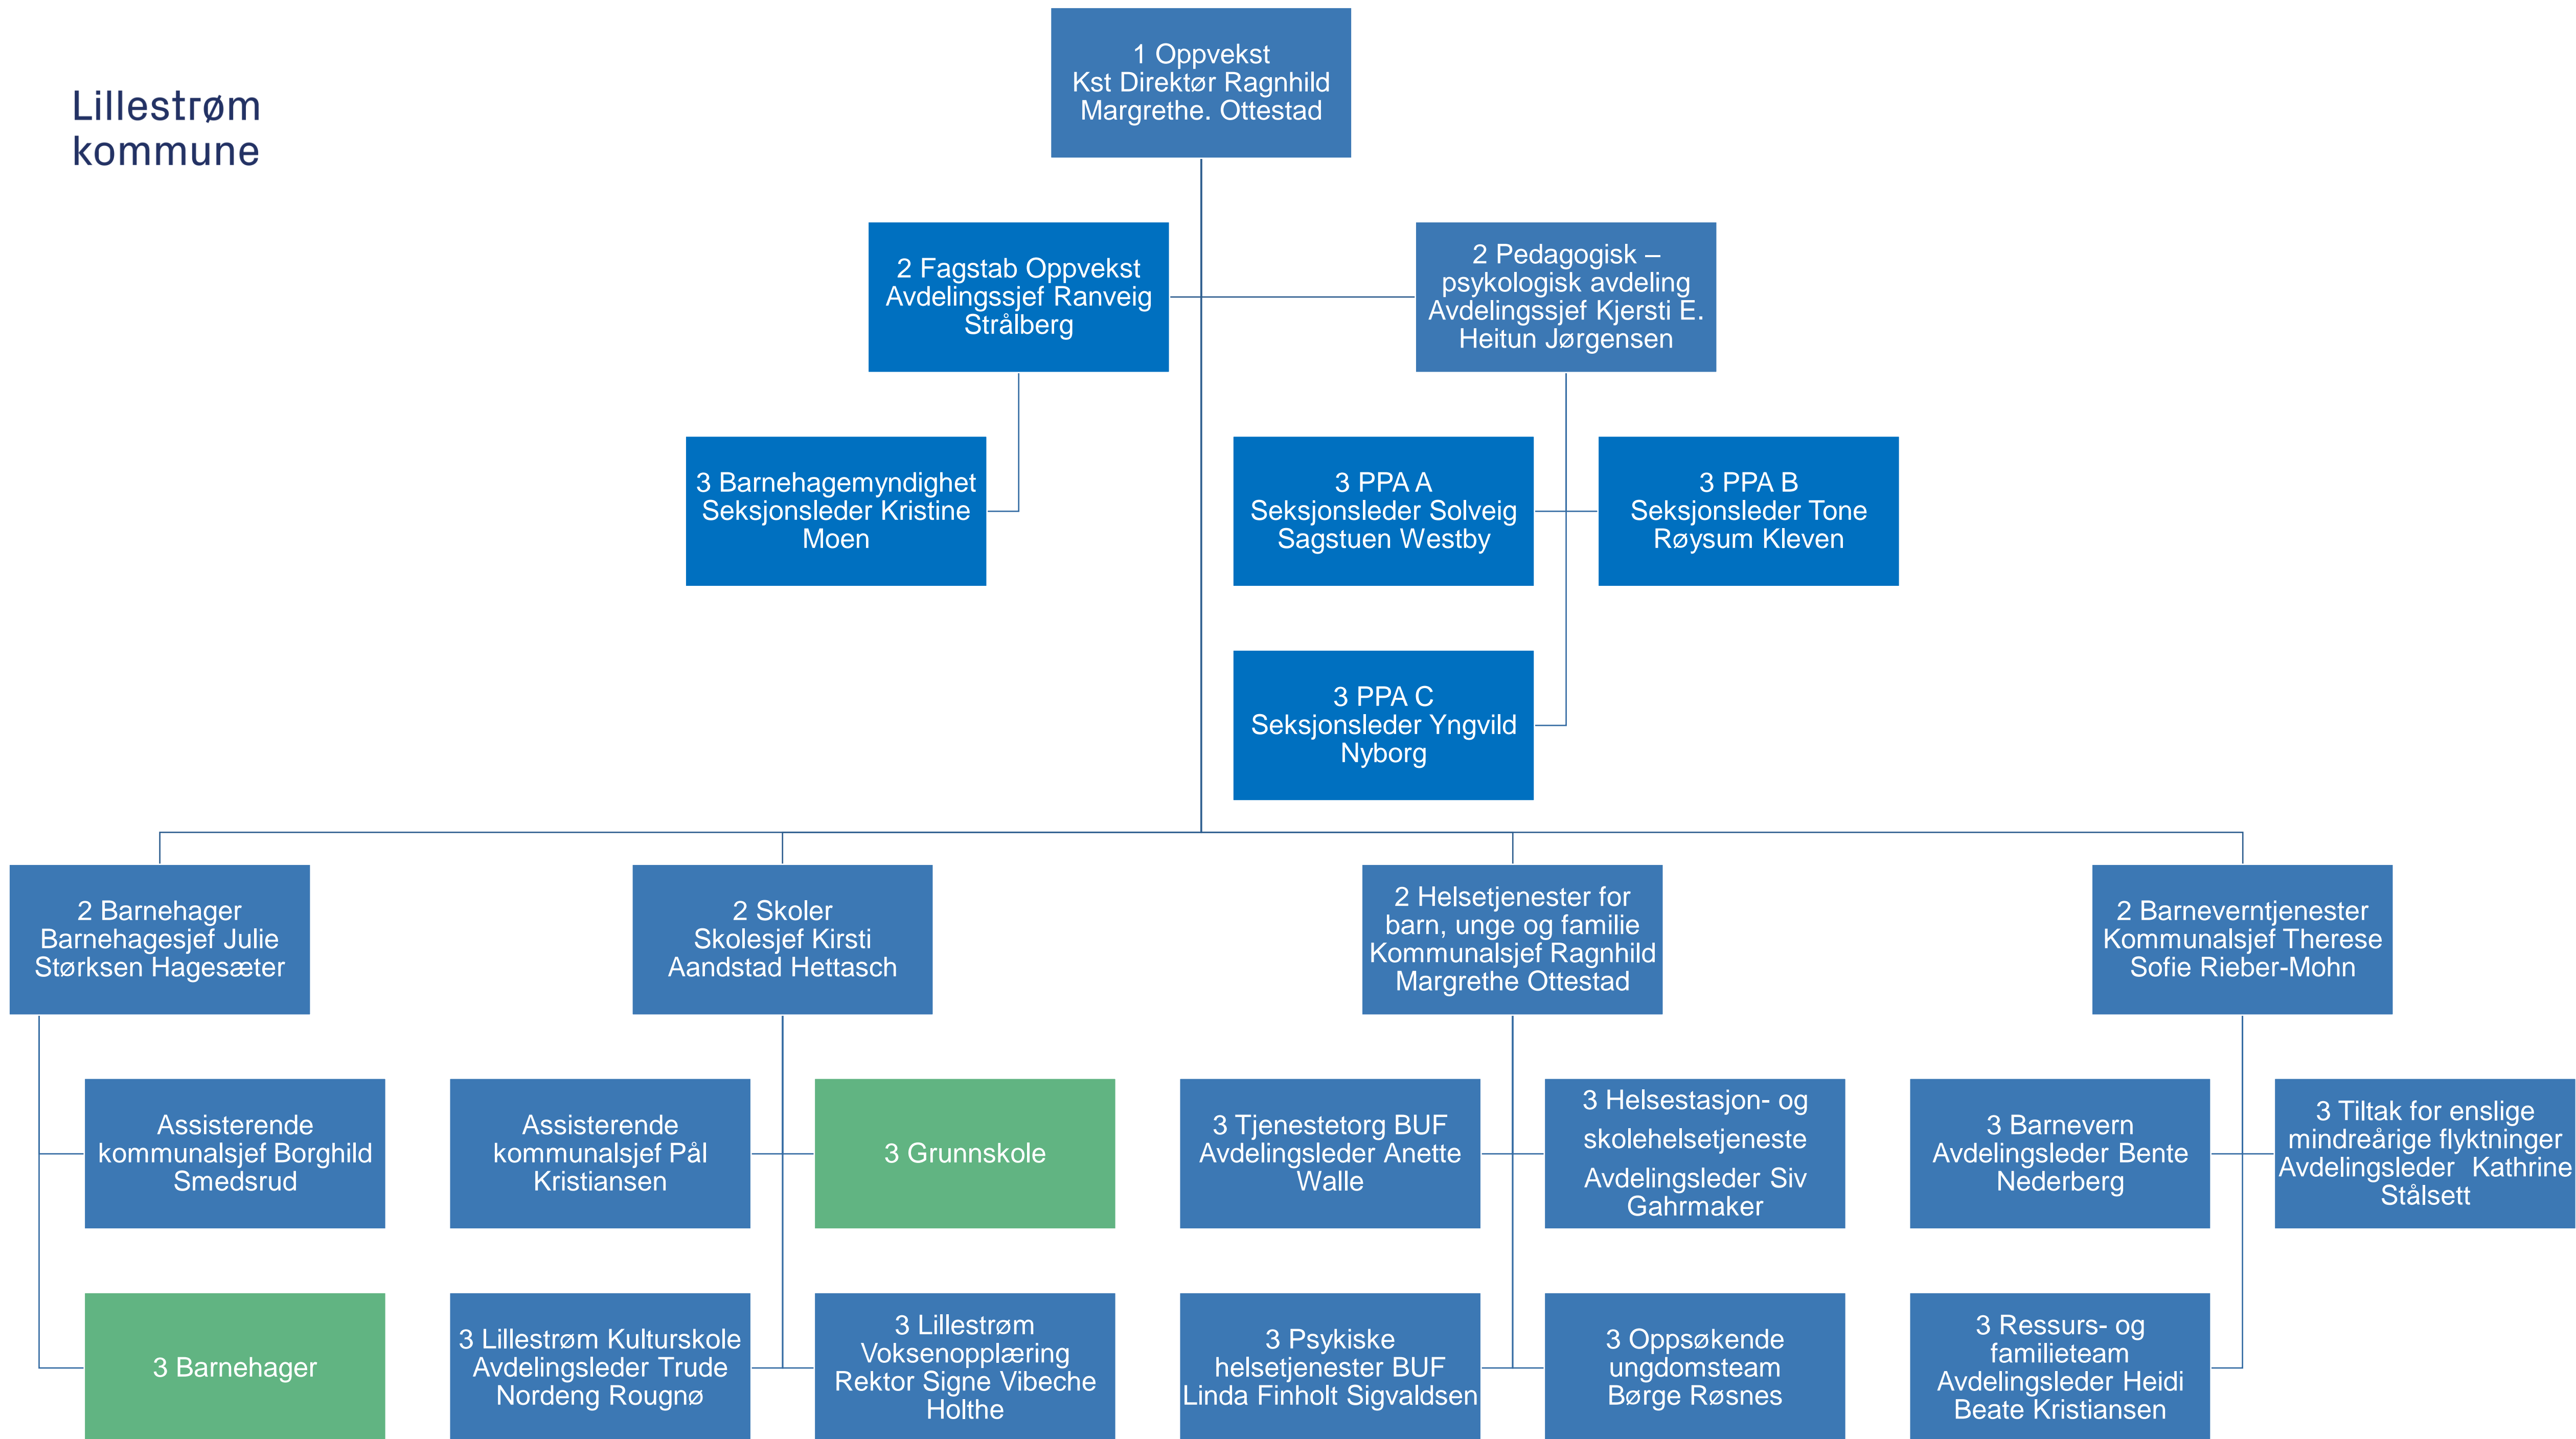

Lillestrøm
kommune