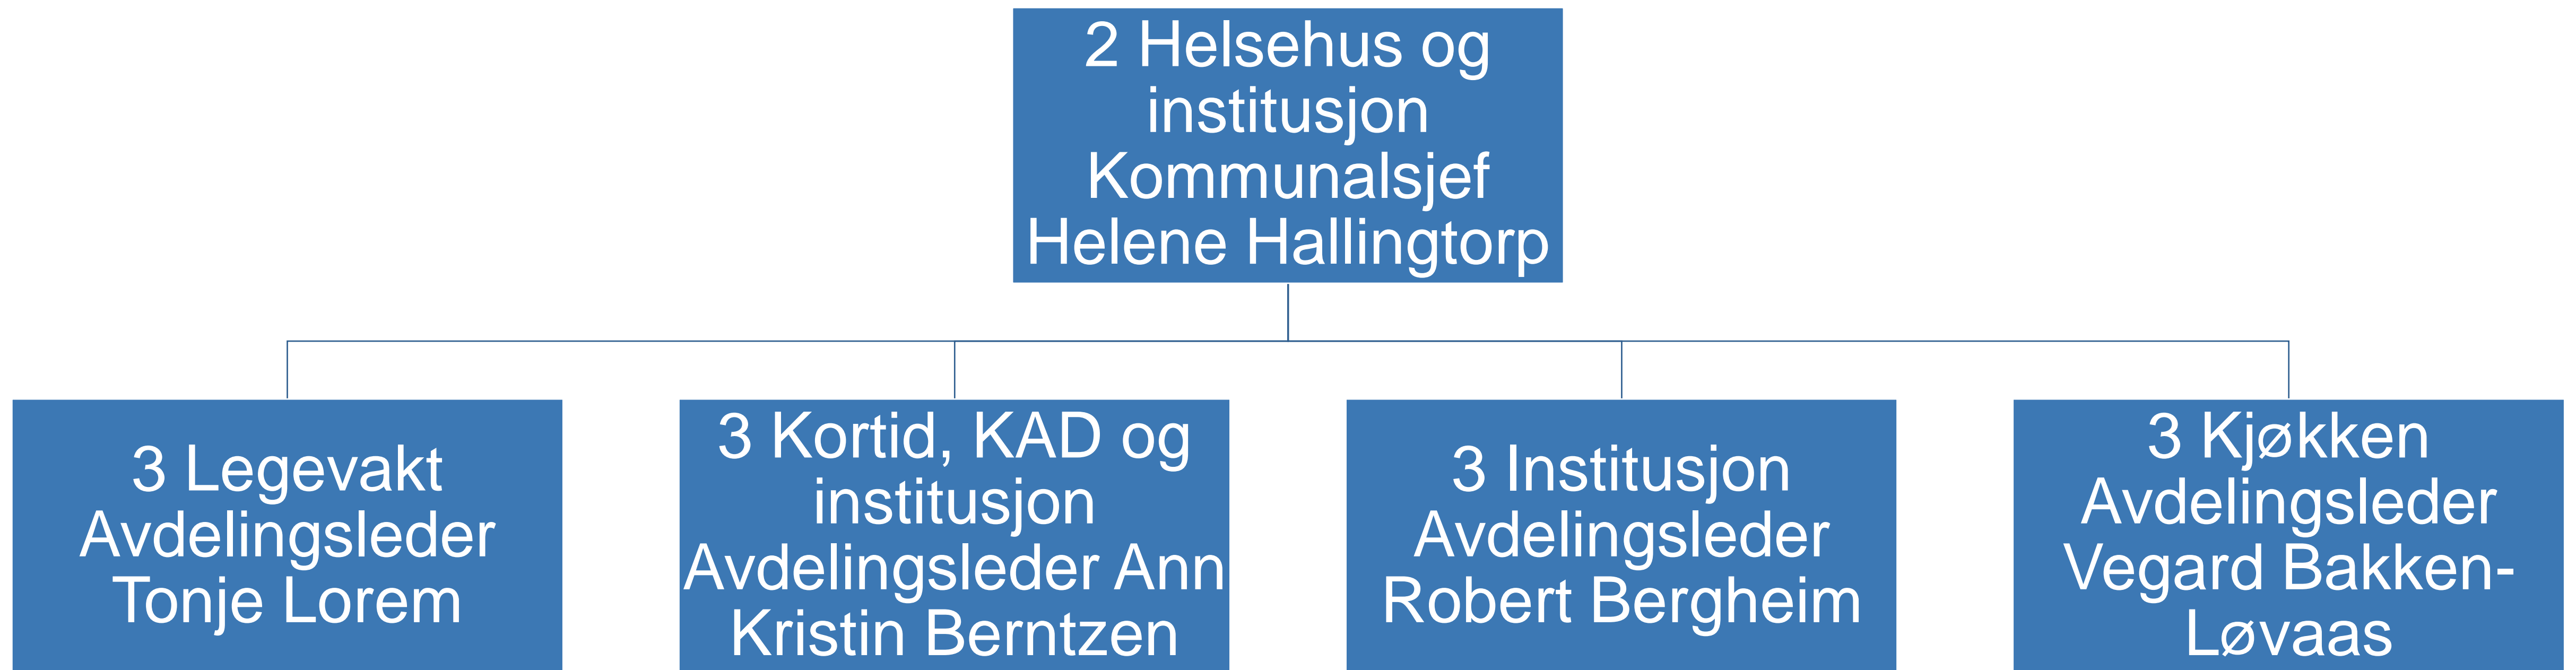

# Helse og mestring

3 Legevakt  
Avdelingsleder Tonje  
Lorem

4 Legevakt - operatører  
Seksjonsleder Tonje  
Cathrine Knarbo

4 Legevakt – leger  
Seksjonsleder Kiana  
Kasiri

Lillestrøm  
kommune