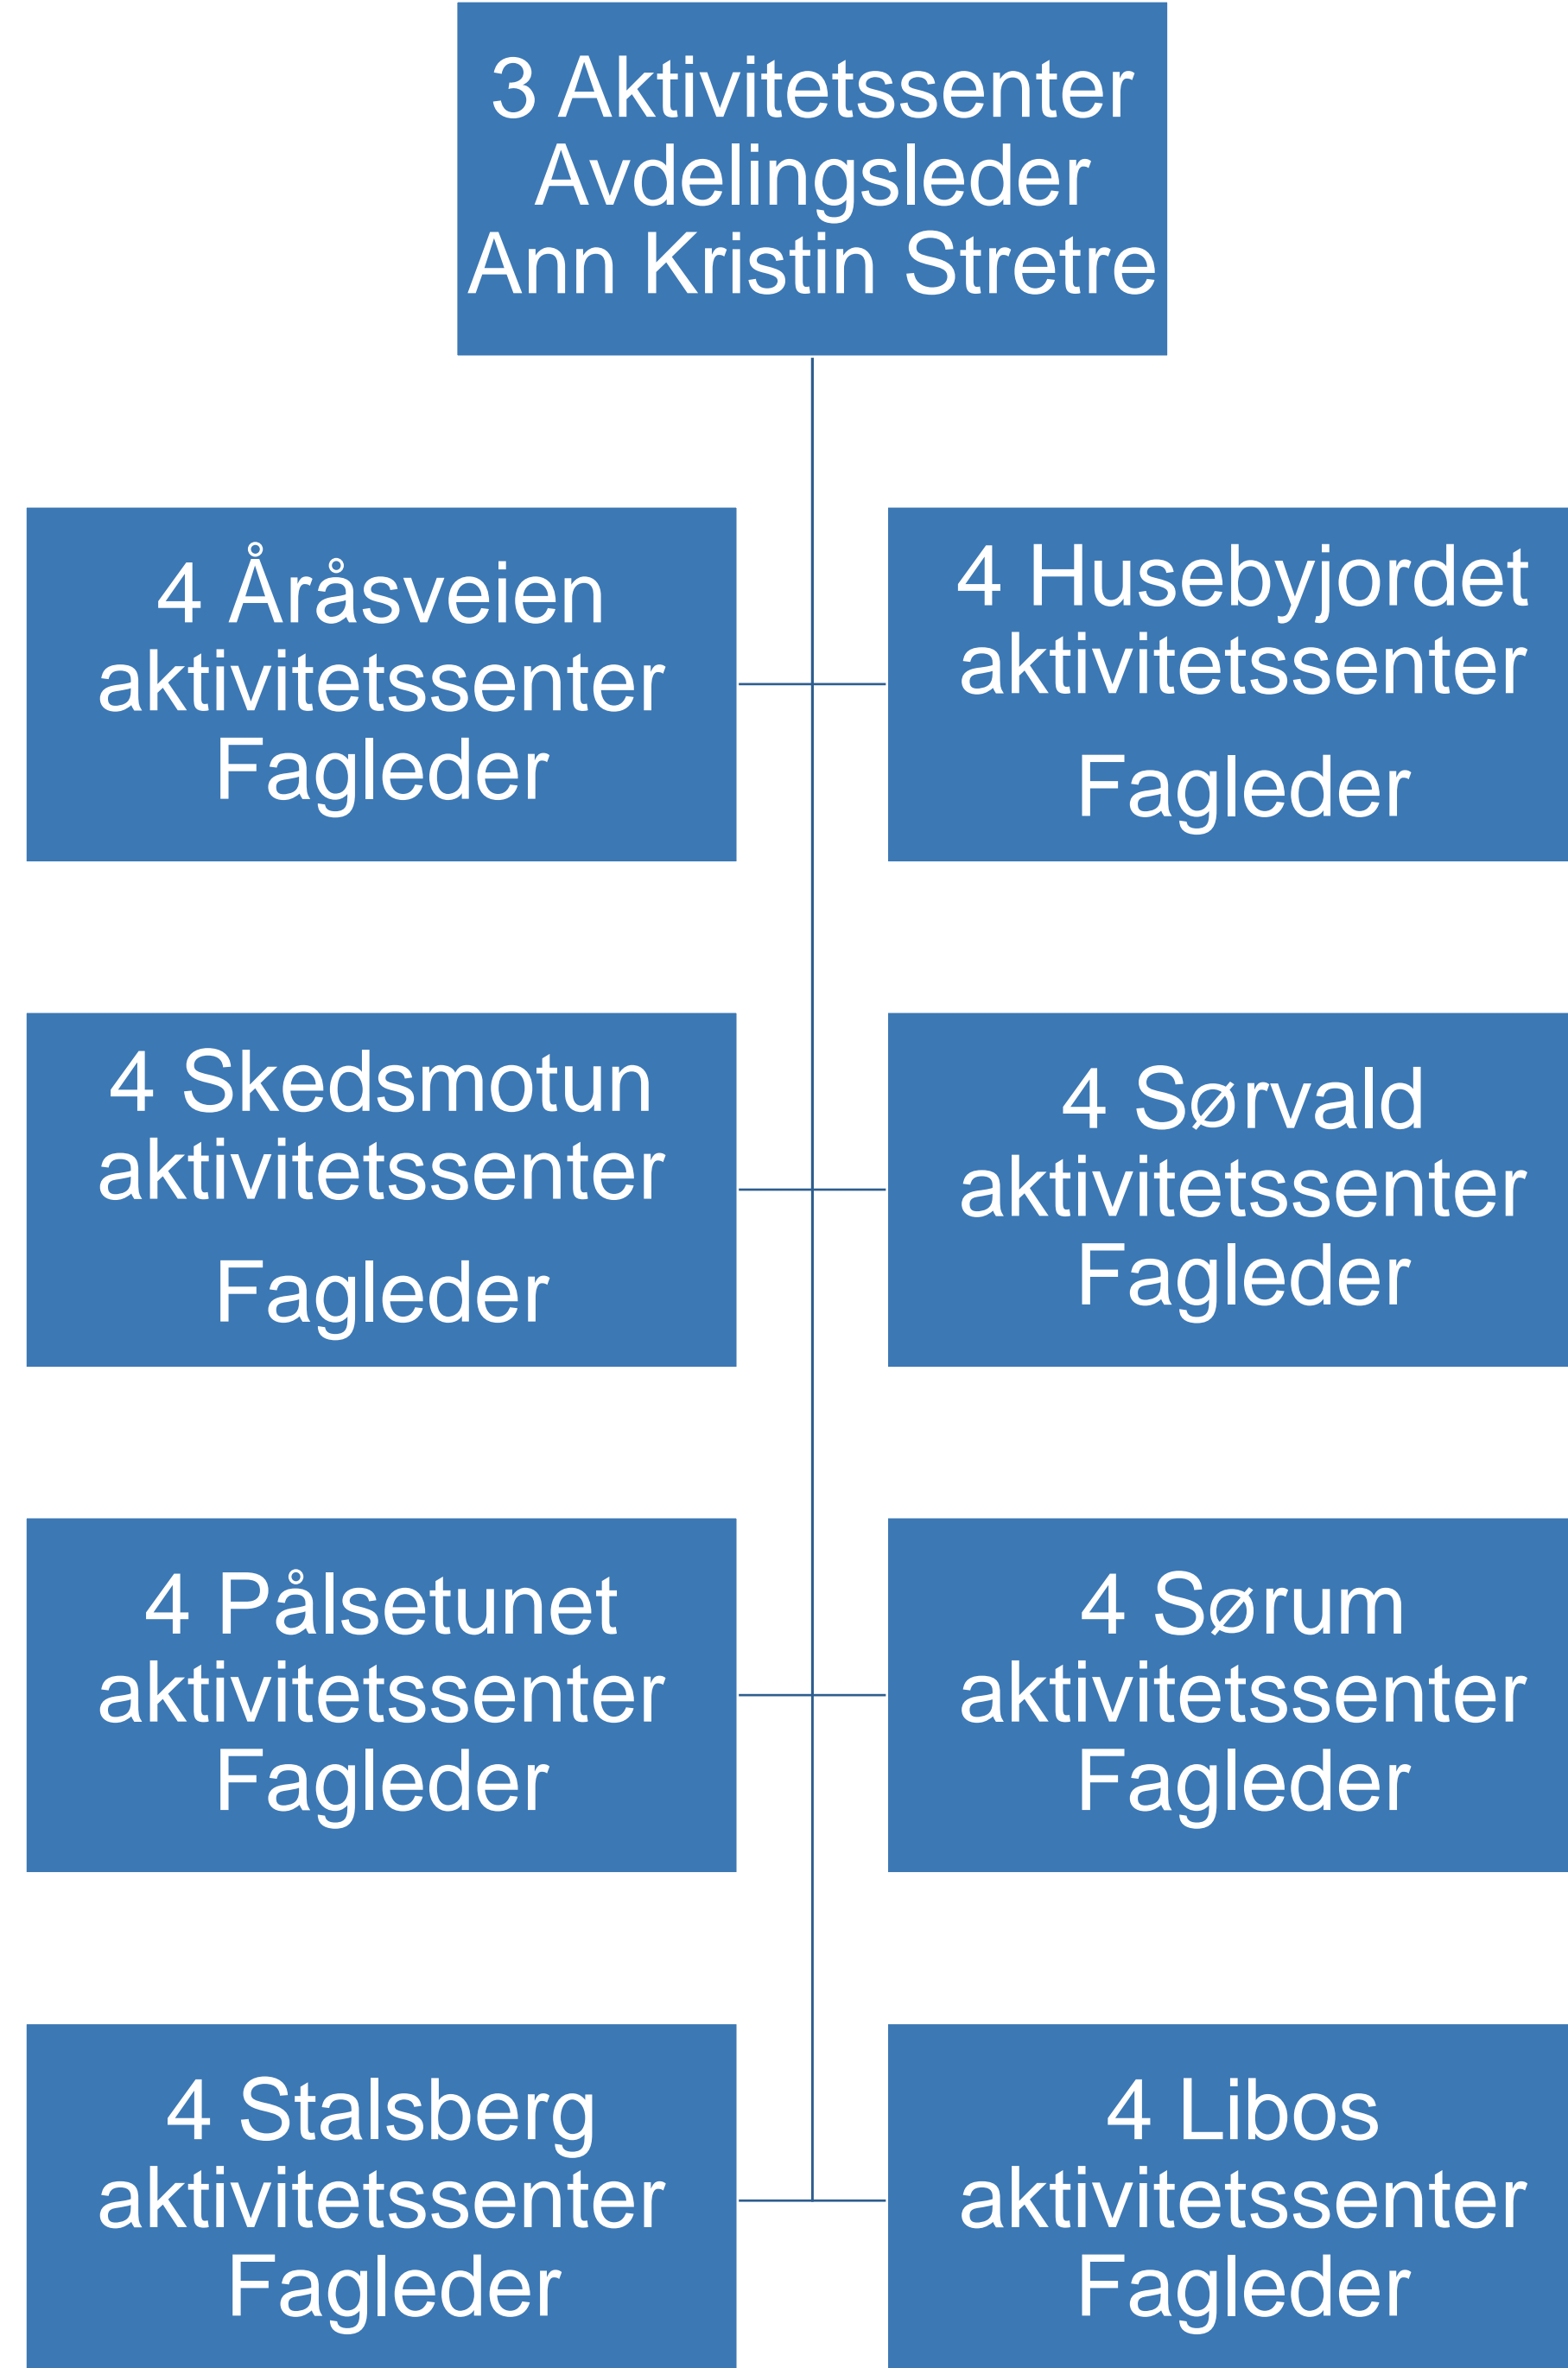

# Helse og mestring

3 Legevakt  
Avdelingsleder Tonje  
Lorem

4 Legevakt - operatører  
Seksjonsleder Tonje  
Cathrine Knarbo

4 Legevakt – leger  
Seksjonsleder Kiana  
Kasiri

Lillestrøm  
kommune