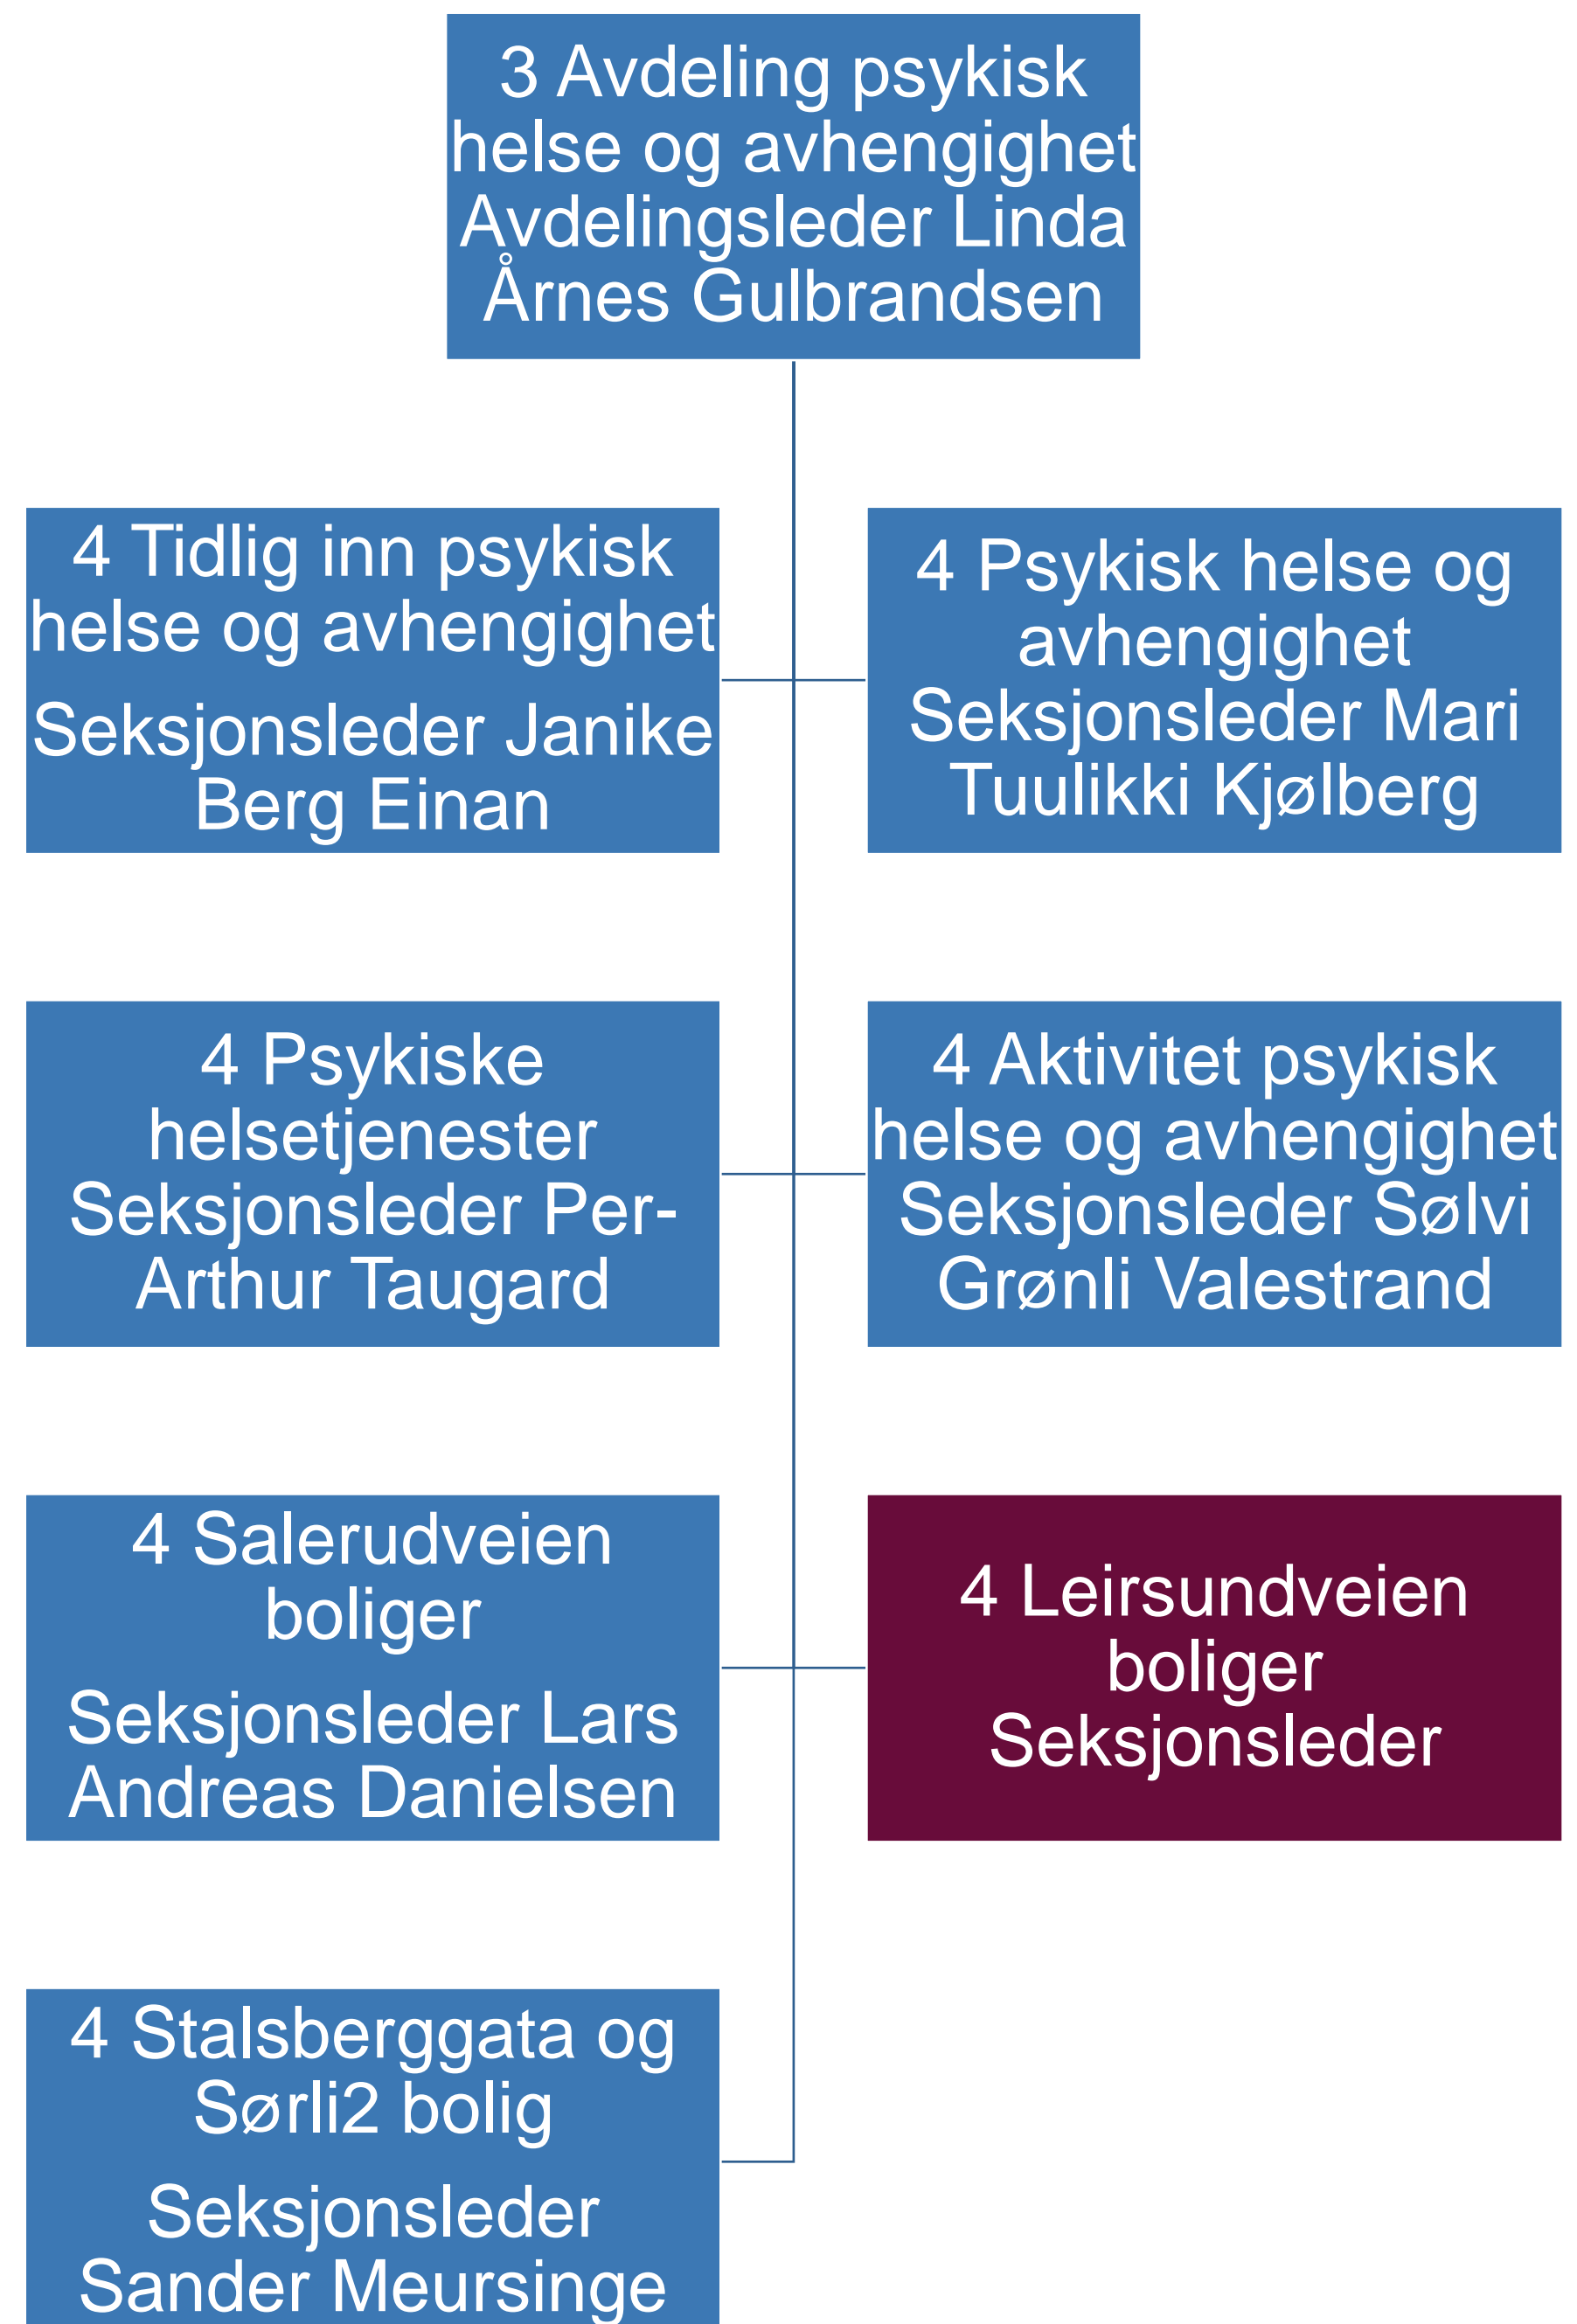

# Helse og mestring

3 Legevakt  
Avdelingsleder Tonje  
Lorem

4 Legevakt - operatører  
Seksjonsleder Tonje  
Cathrine Knarbo

4 Legevakt – leger  
Seksjonsleder Kiana  
Kasiri

Lillestrøm  
kommune