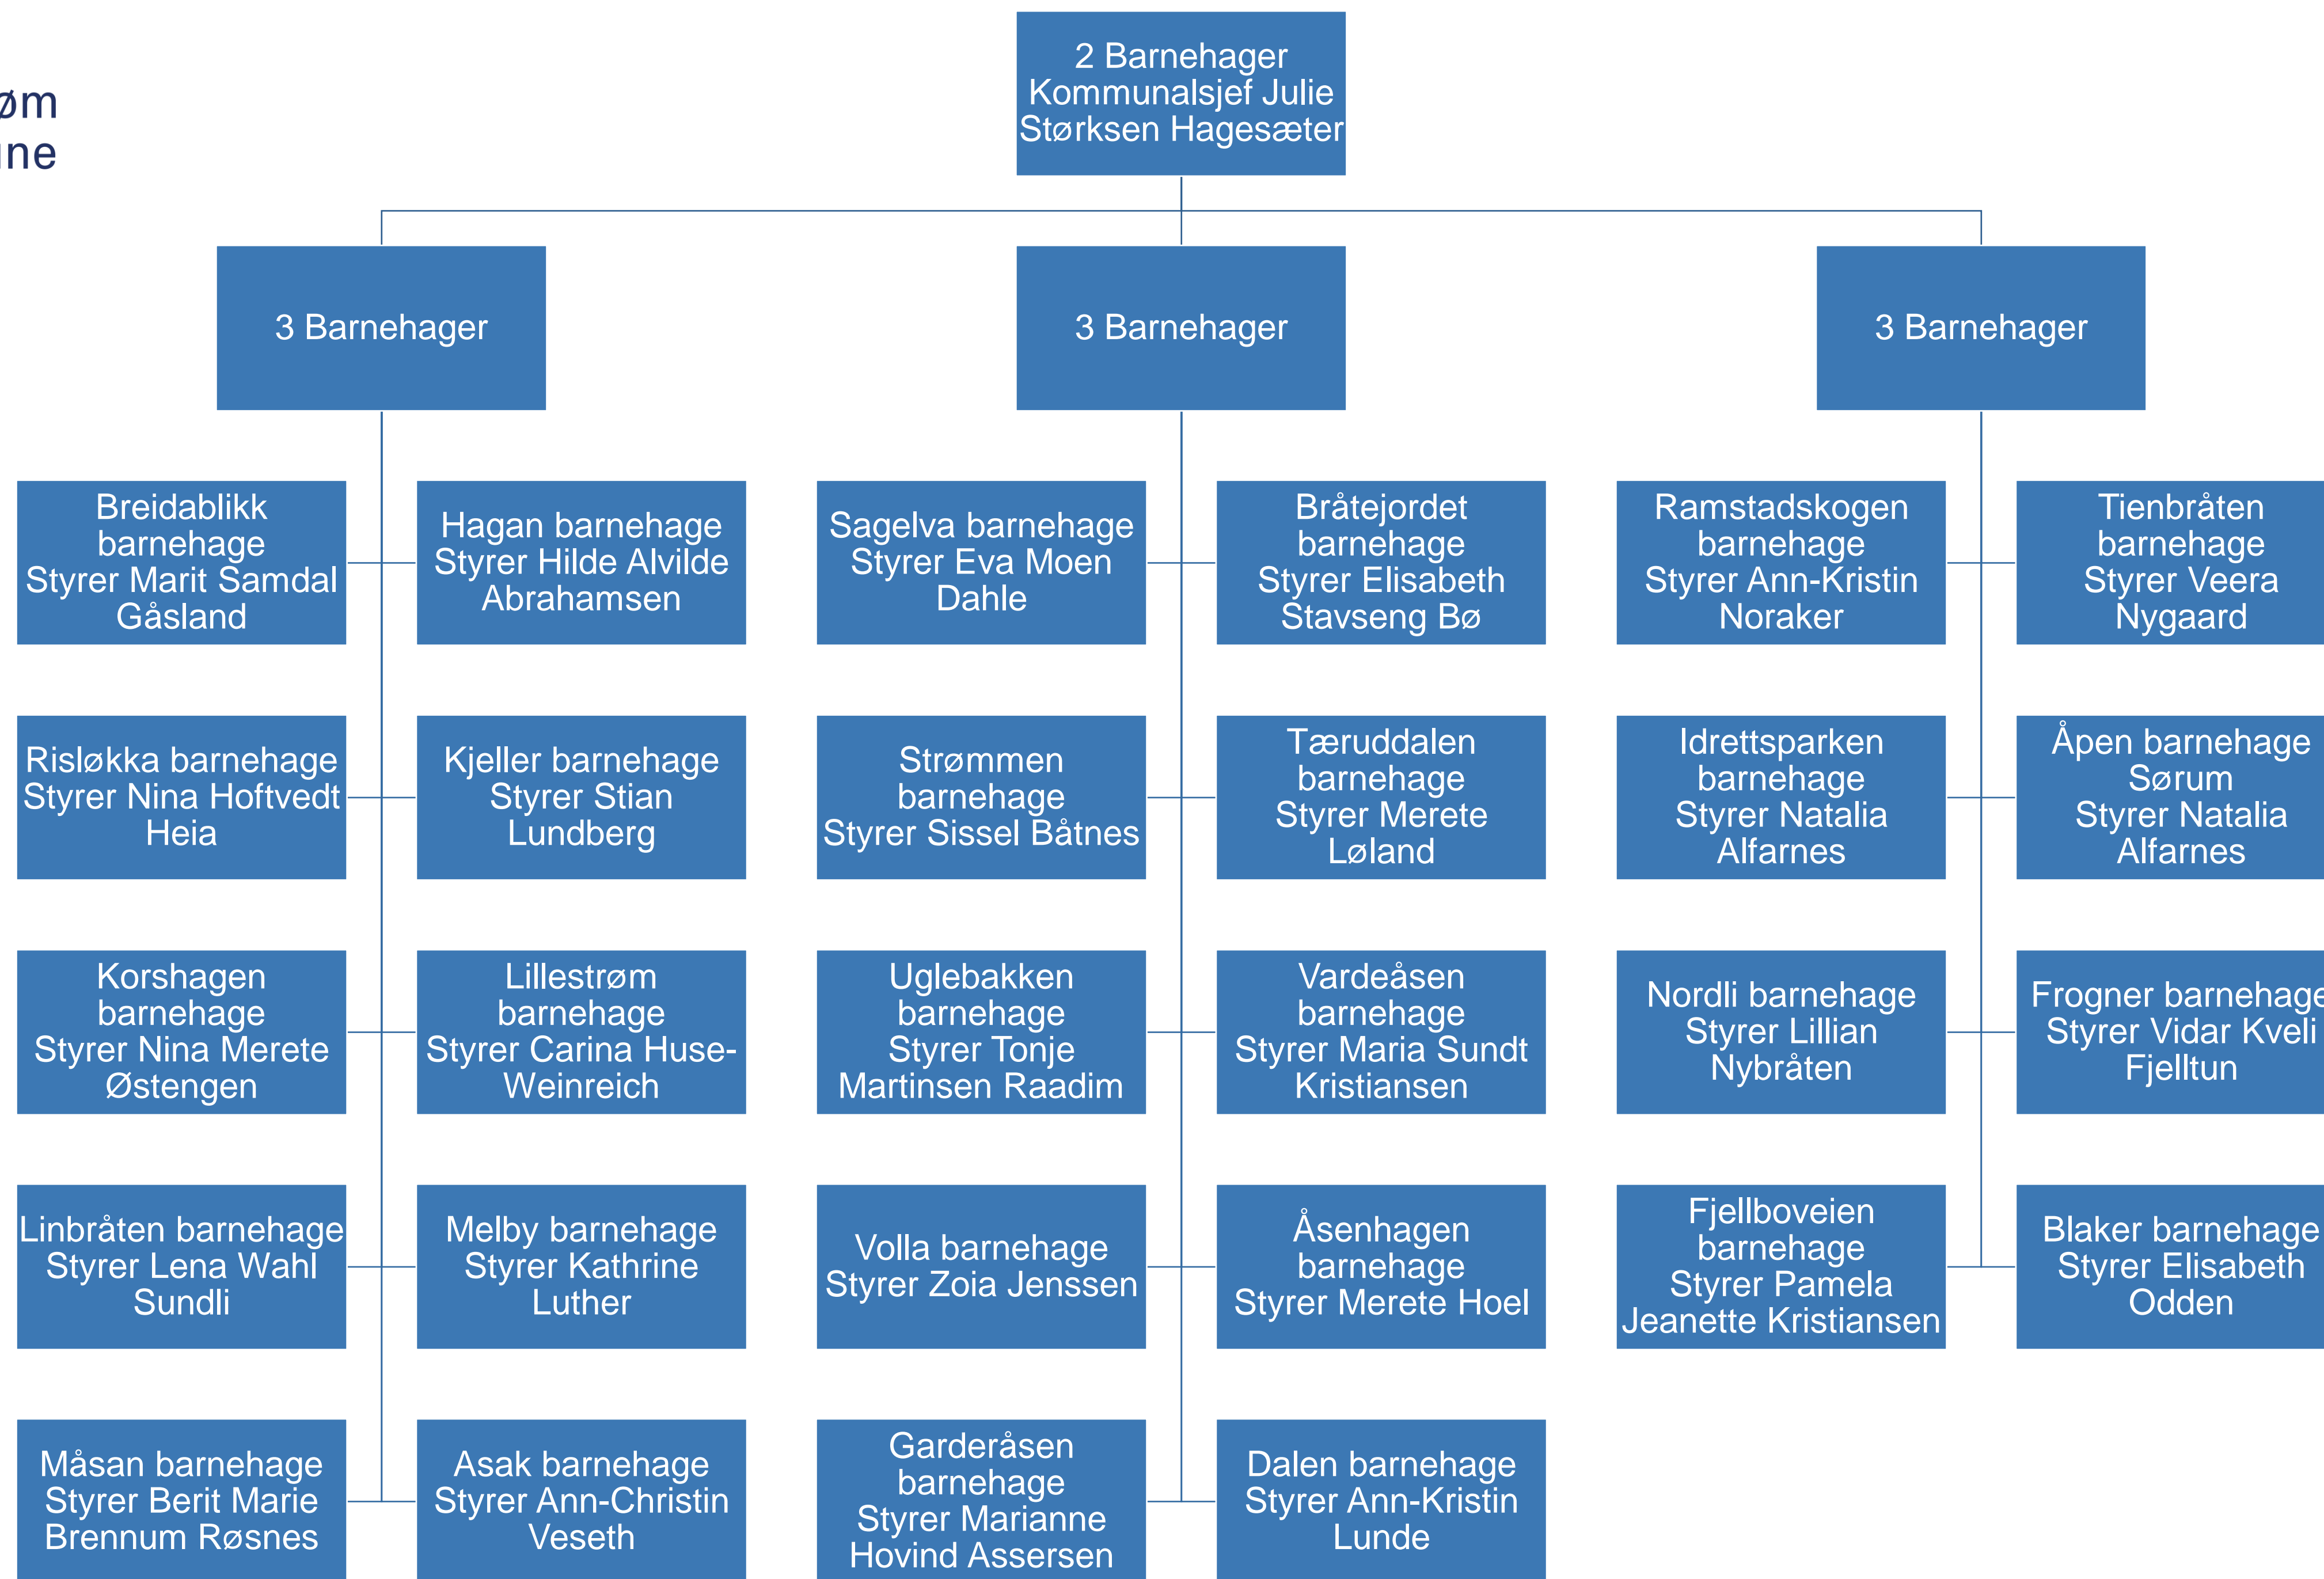

Lillestrøm  
kommune

# Oppvekst

Lillestrøm  
kommune

2 Grunnskoler  
Skolesjef Kirsti  
Aandstad Hettasch

Lillestrøm  
kommune

# Helse og mestring

3 Legevakt  
Avdelingsleder Tonje  
Lorem

4 Legevakt - operatører  
Seksjonsleder Tonje  
Cathrine Knarbo

4 Legevakt – leger  
Seksjonsleder Kiana  
Kasiri

Lillestrøm  
kommune