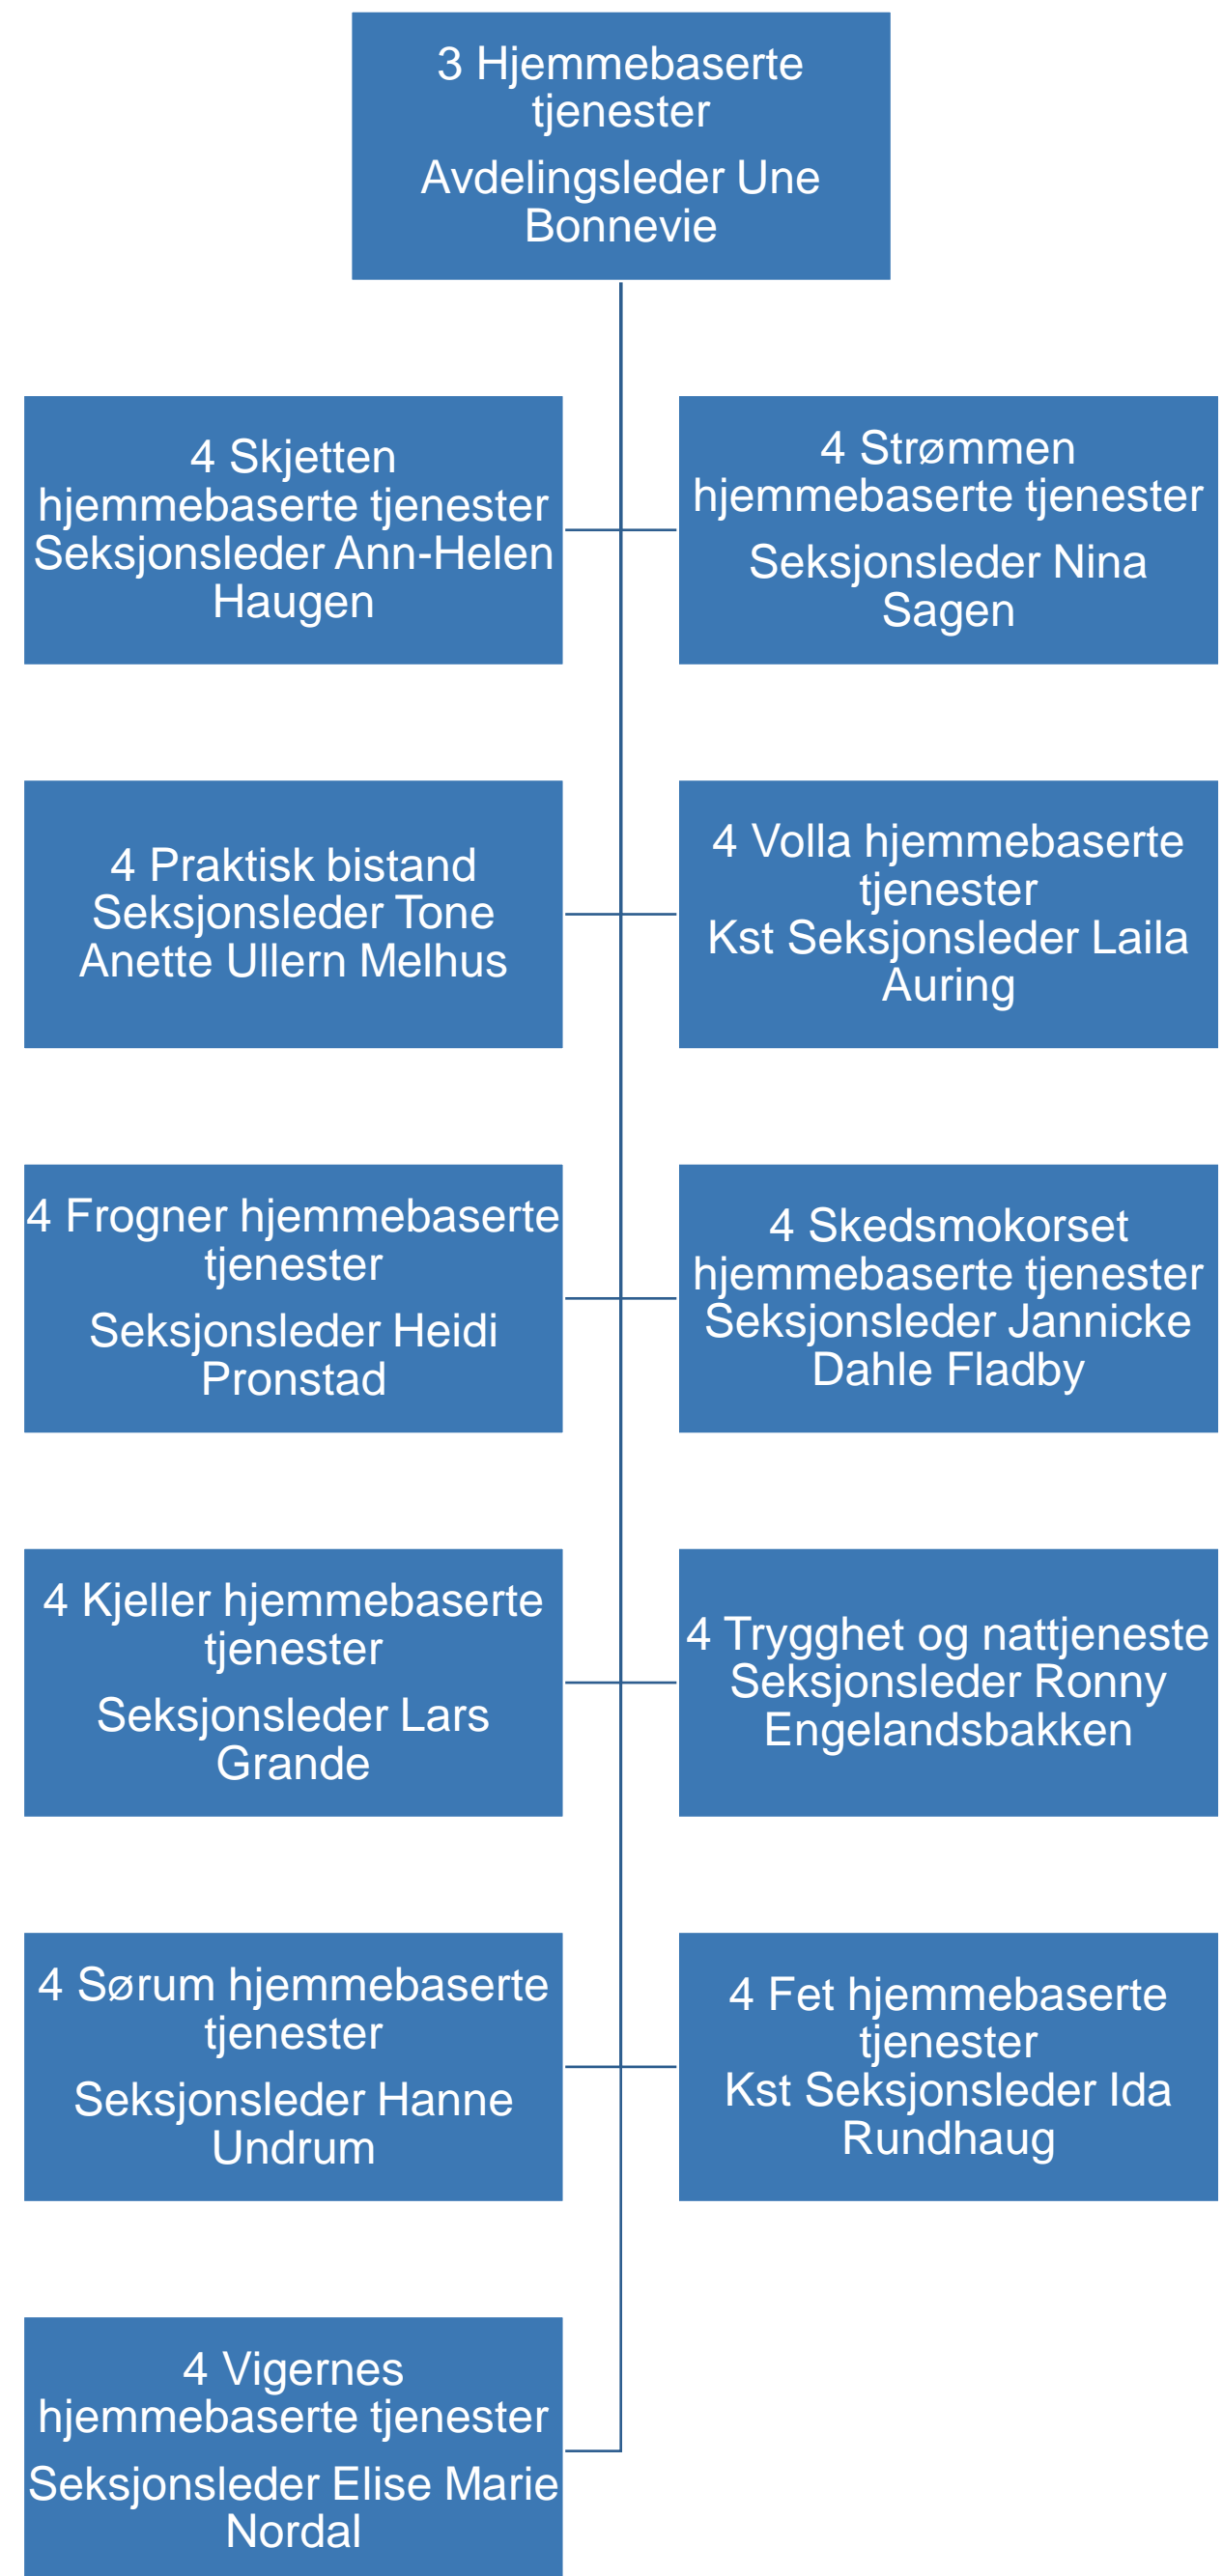

# Oppvekst

Lillestrøm  
kommune

2 Grunnskoler  
Skolesjef Kirsti  
Aandstad Hettasch

Lillestrøm  
kommune

# Helse og mestring

3 Legevakt  
Avdelingsleder Tonje  
Lorem

4 Legevakt - operatører  
Seksjonsleder Tonje  
Cathrine Knarbo

4 Legevakt – leger  
Seksjonsleder Kiana  
Kasiri

Lillestrøm  
kommune

# Kultur, miljø og samfunn