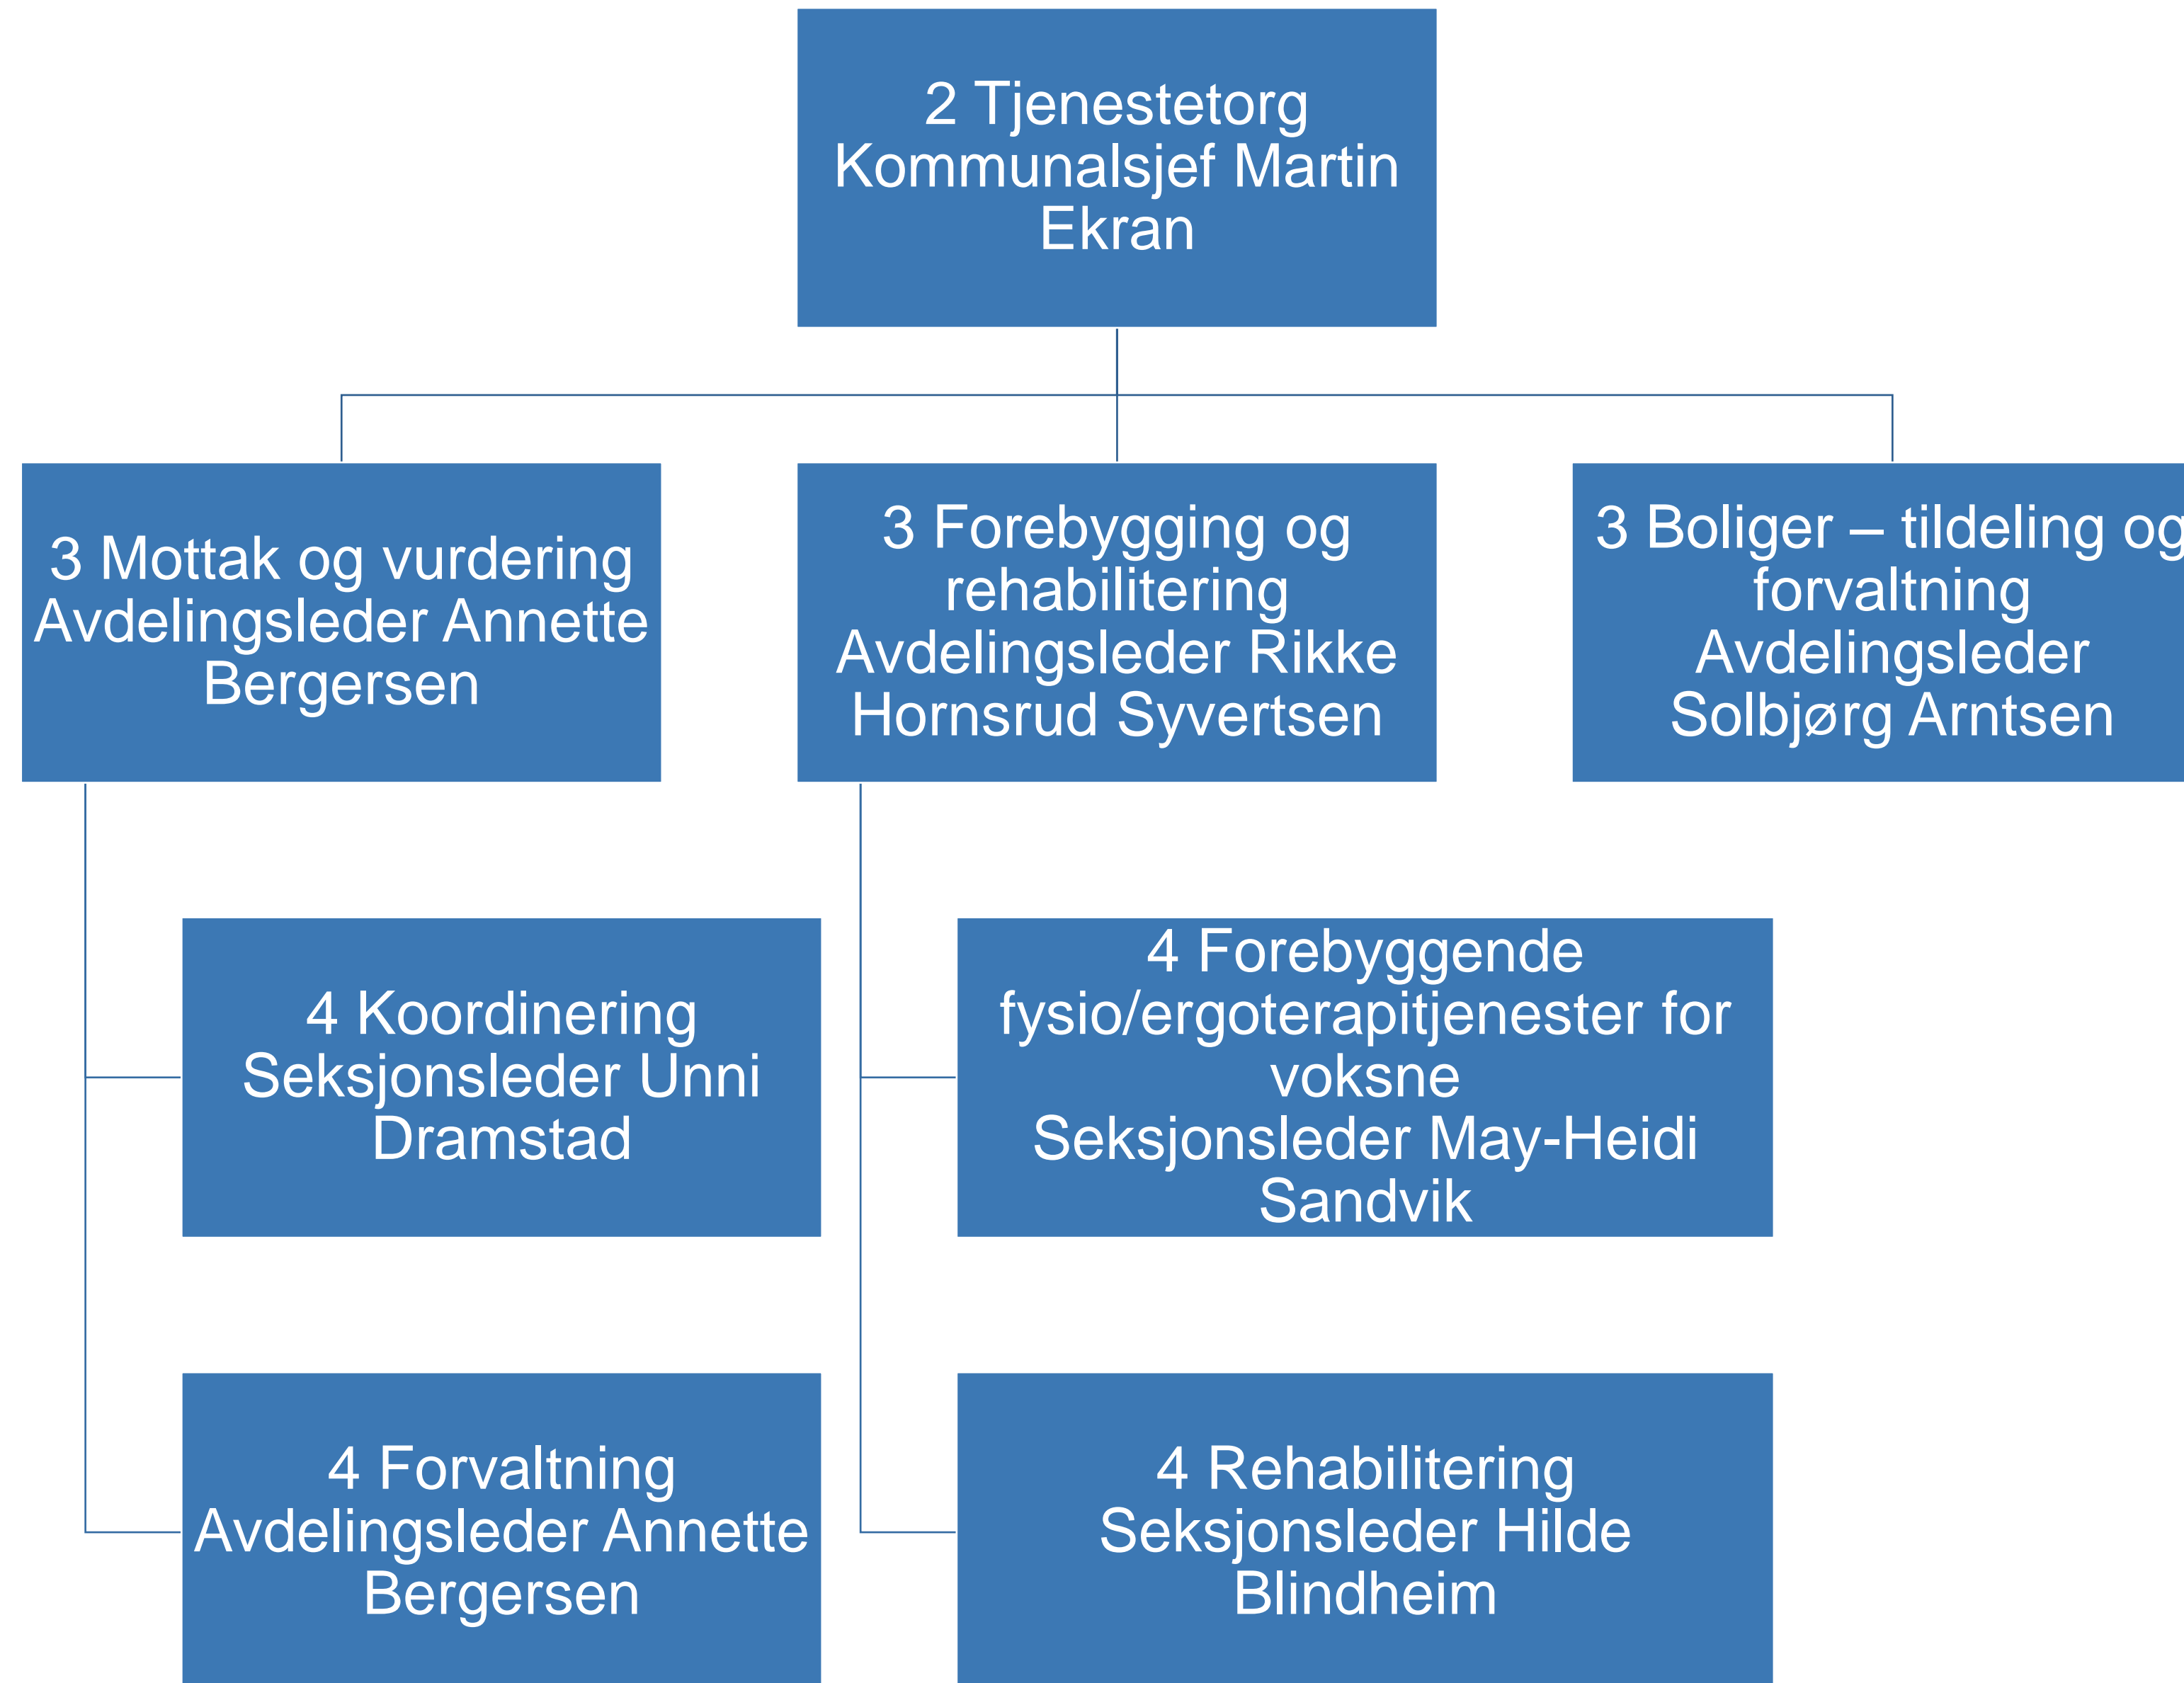

# Oppvekst

Lillestrøm  
kommune

2 Grunnskoler  
Skolesjef Kirsti  
Aandstad Hettasch

Lillestrøm  
kommune

# Helse og mestring

3 Legevakt  
Avdelingsleder Tonje  
Lorem

4 Legevakt - operatører  
Seksjonsleder Tonje  
Cathrine Knarbo

4 Legevakt – leger  
Seksjonsleder Kiana  
Kasiri

Lillestrøm  
kommune