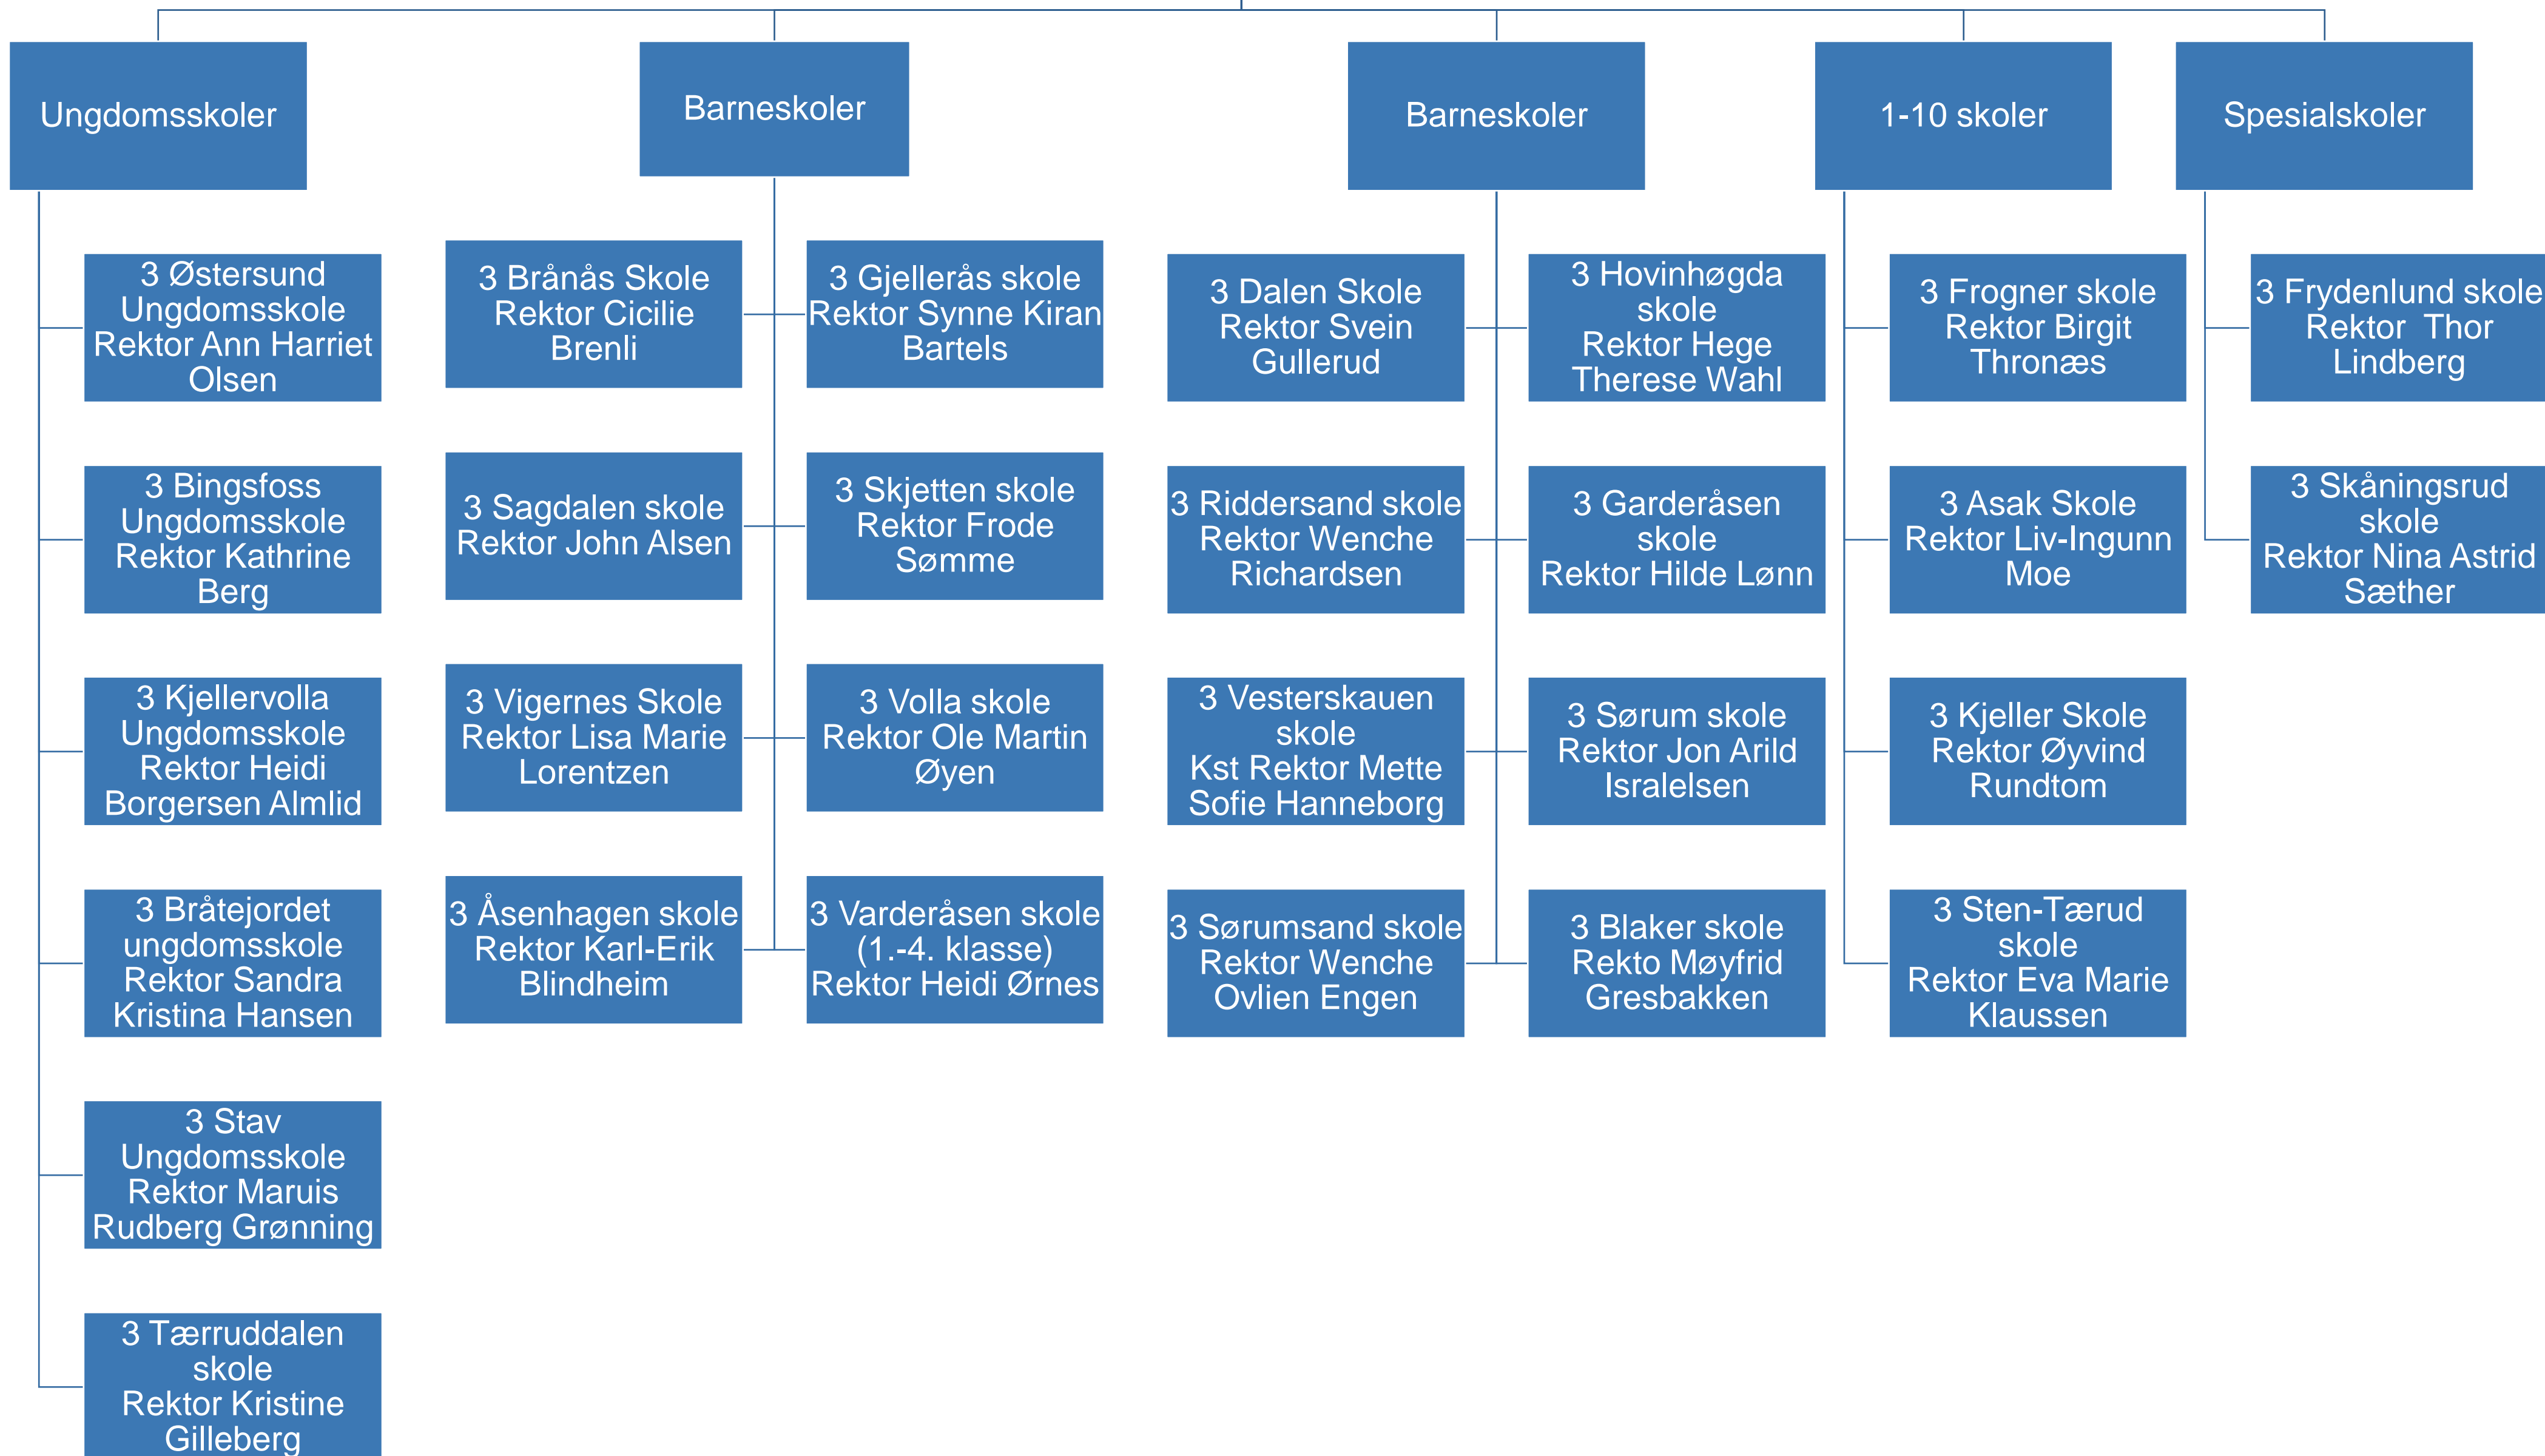

# Oppvekst

Lillestrøm  
kommune

2 Grunnskoler  
Skolesjef Kirsti  
Aandstad Hettasch

Lillestrøm  
kommune

# Helse og mestring

3 Legevakt  
Avdelingsleder Tonje  
Lorem

4 Legevakt - operatører  
Seksjonsleder Tonje  
Cathrine Knarbo

4 Legevakt – leger  
Seksjonsleder Kiana  
Kasiri

Lillestrøm  
kommune