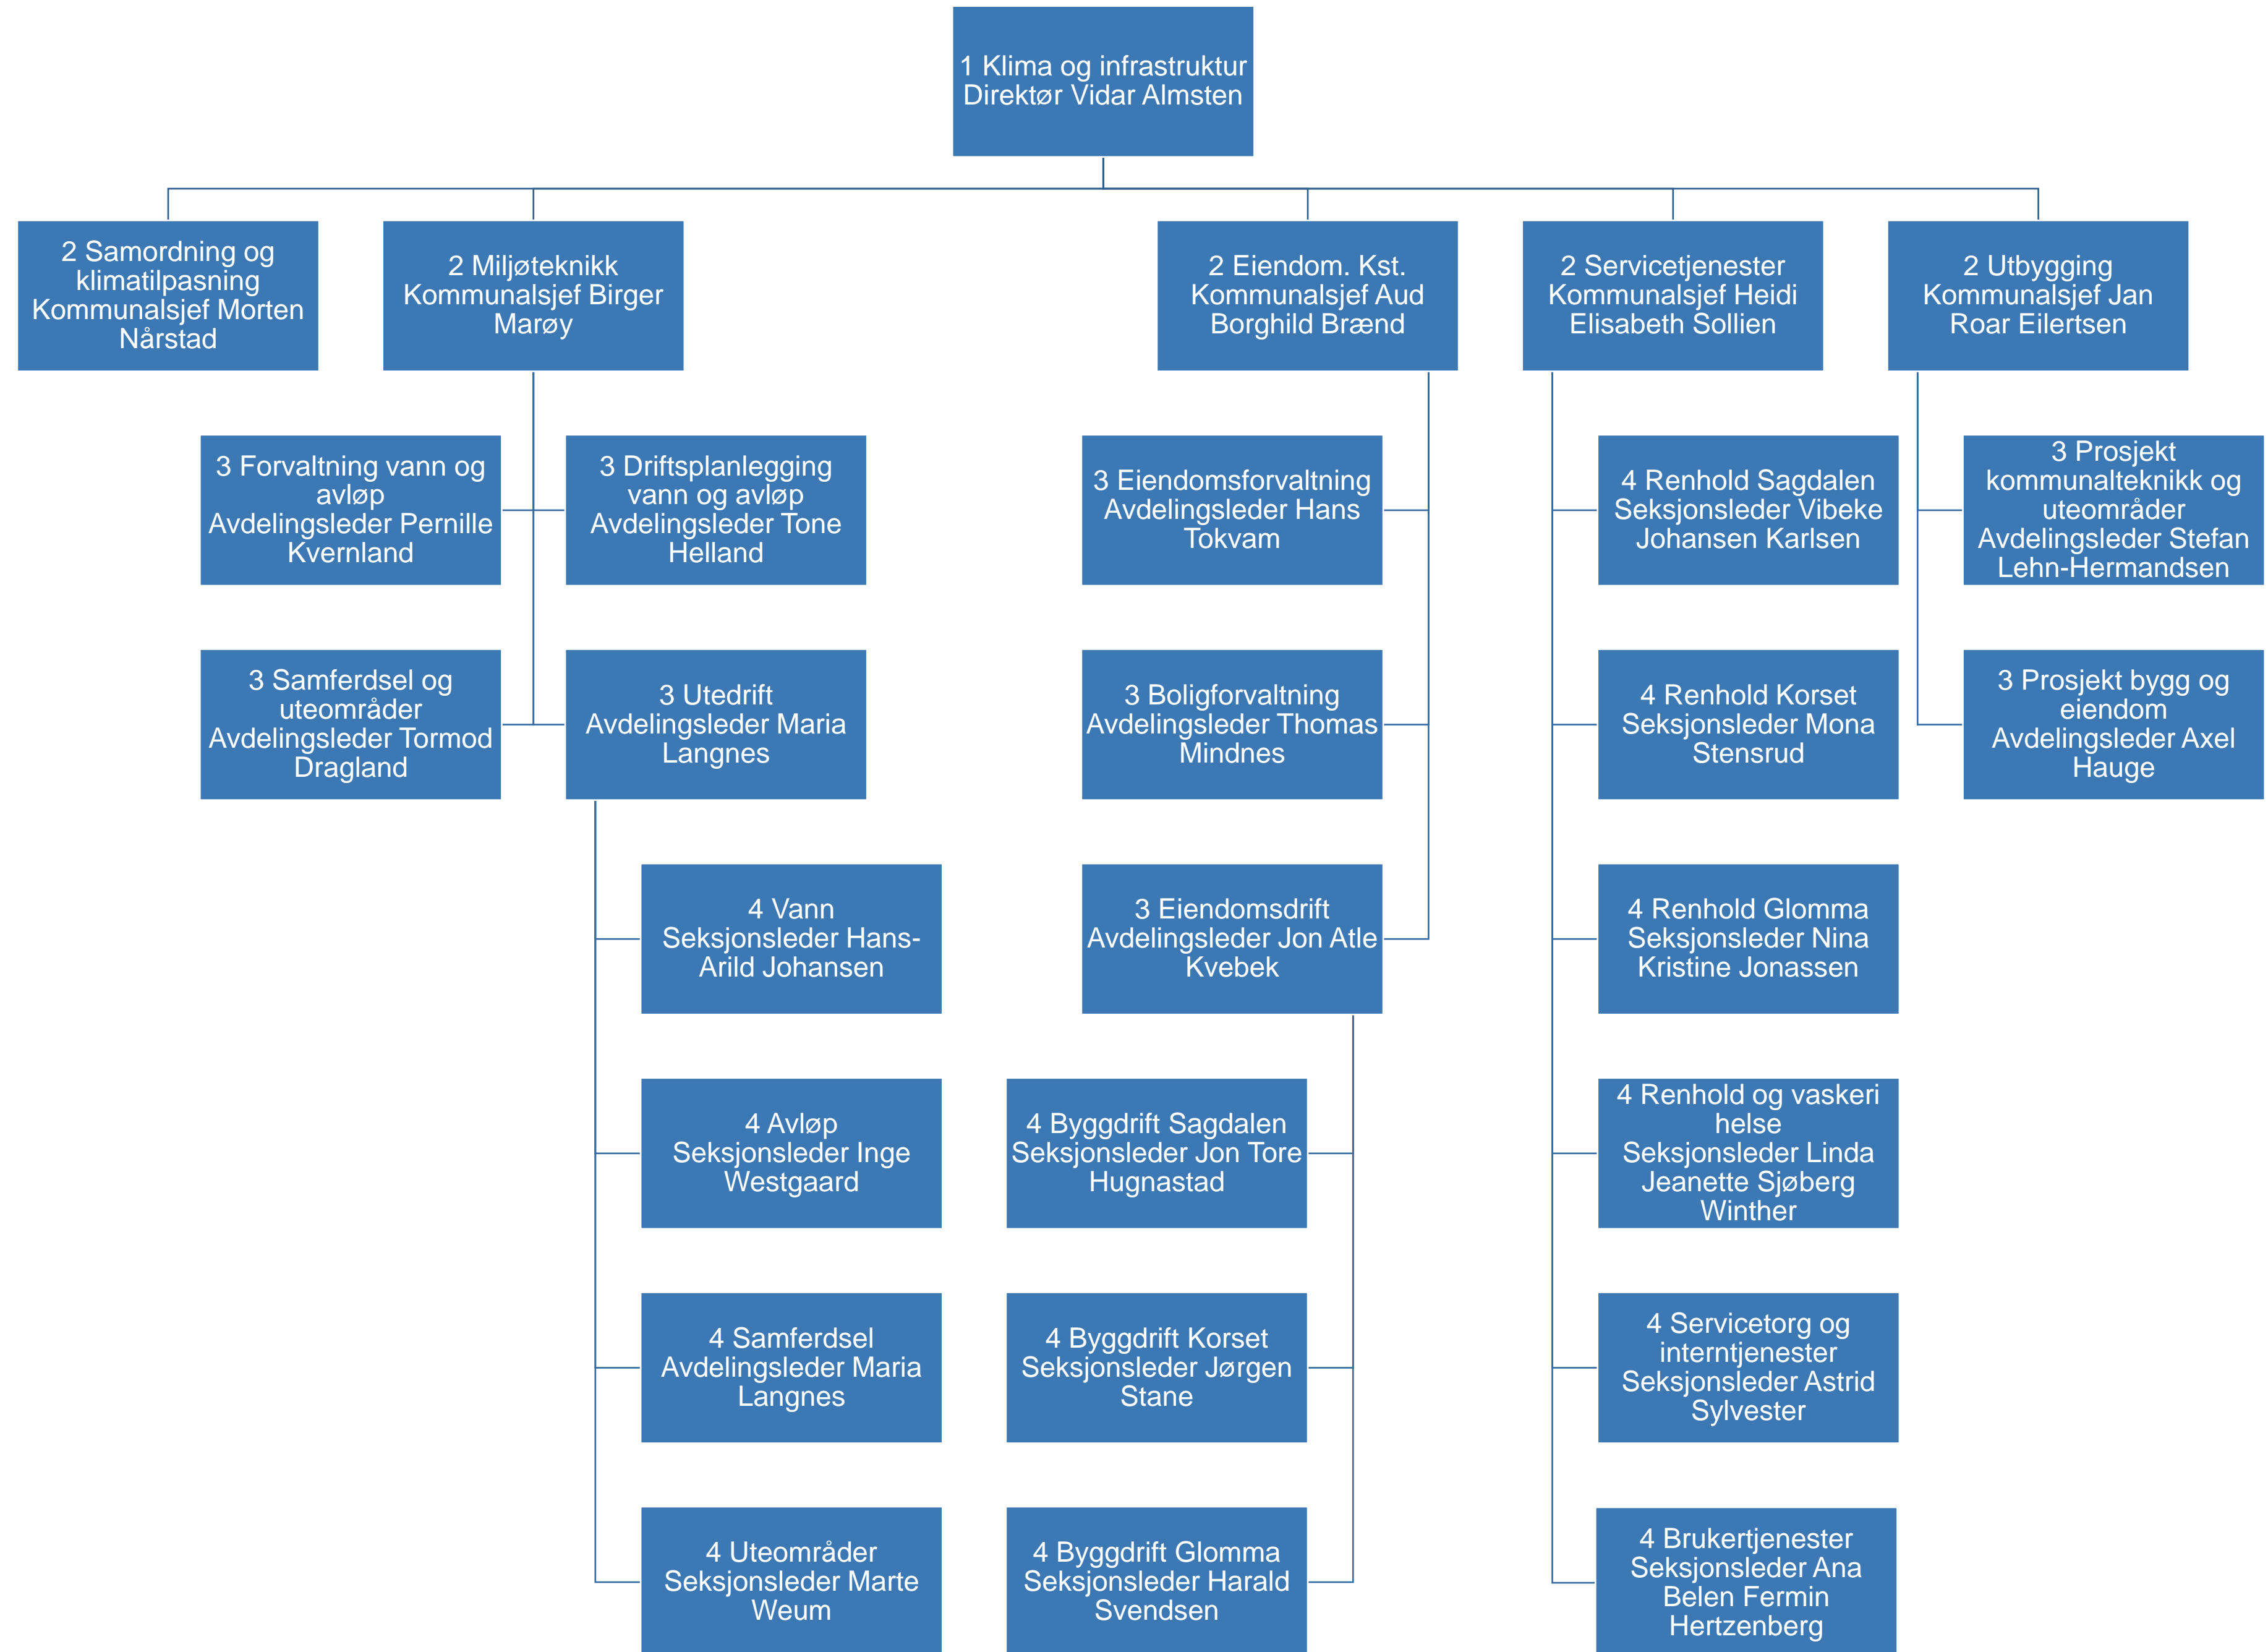

4 Legevakt -
operatører
Seksjonsleder Tonje
Cathrine Knarbo

4 Legevakt – leger
Seksjonsleder
Kiana Kasiri

4 Legevakt –
seksjon 2
Seksjonsleder
Ingvild Eggereide

Lillestrøm
kommune

Klima og infrastruktur

Lillestrøm
kommune

Samfunn og kultur