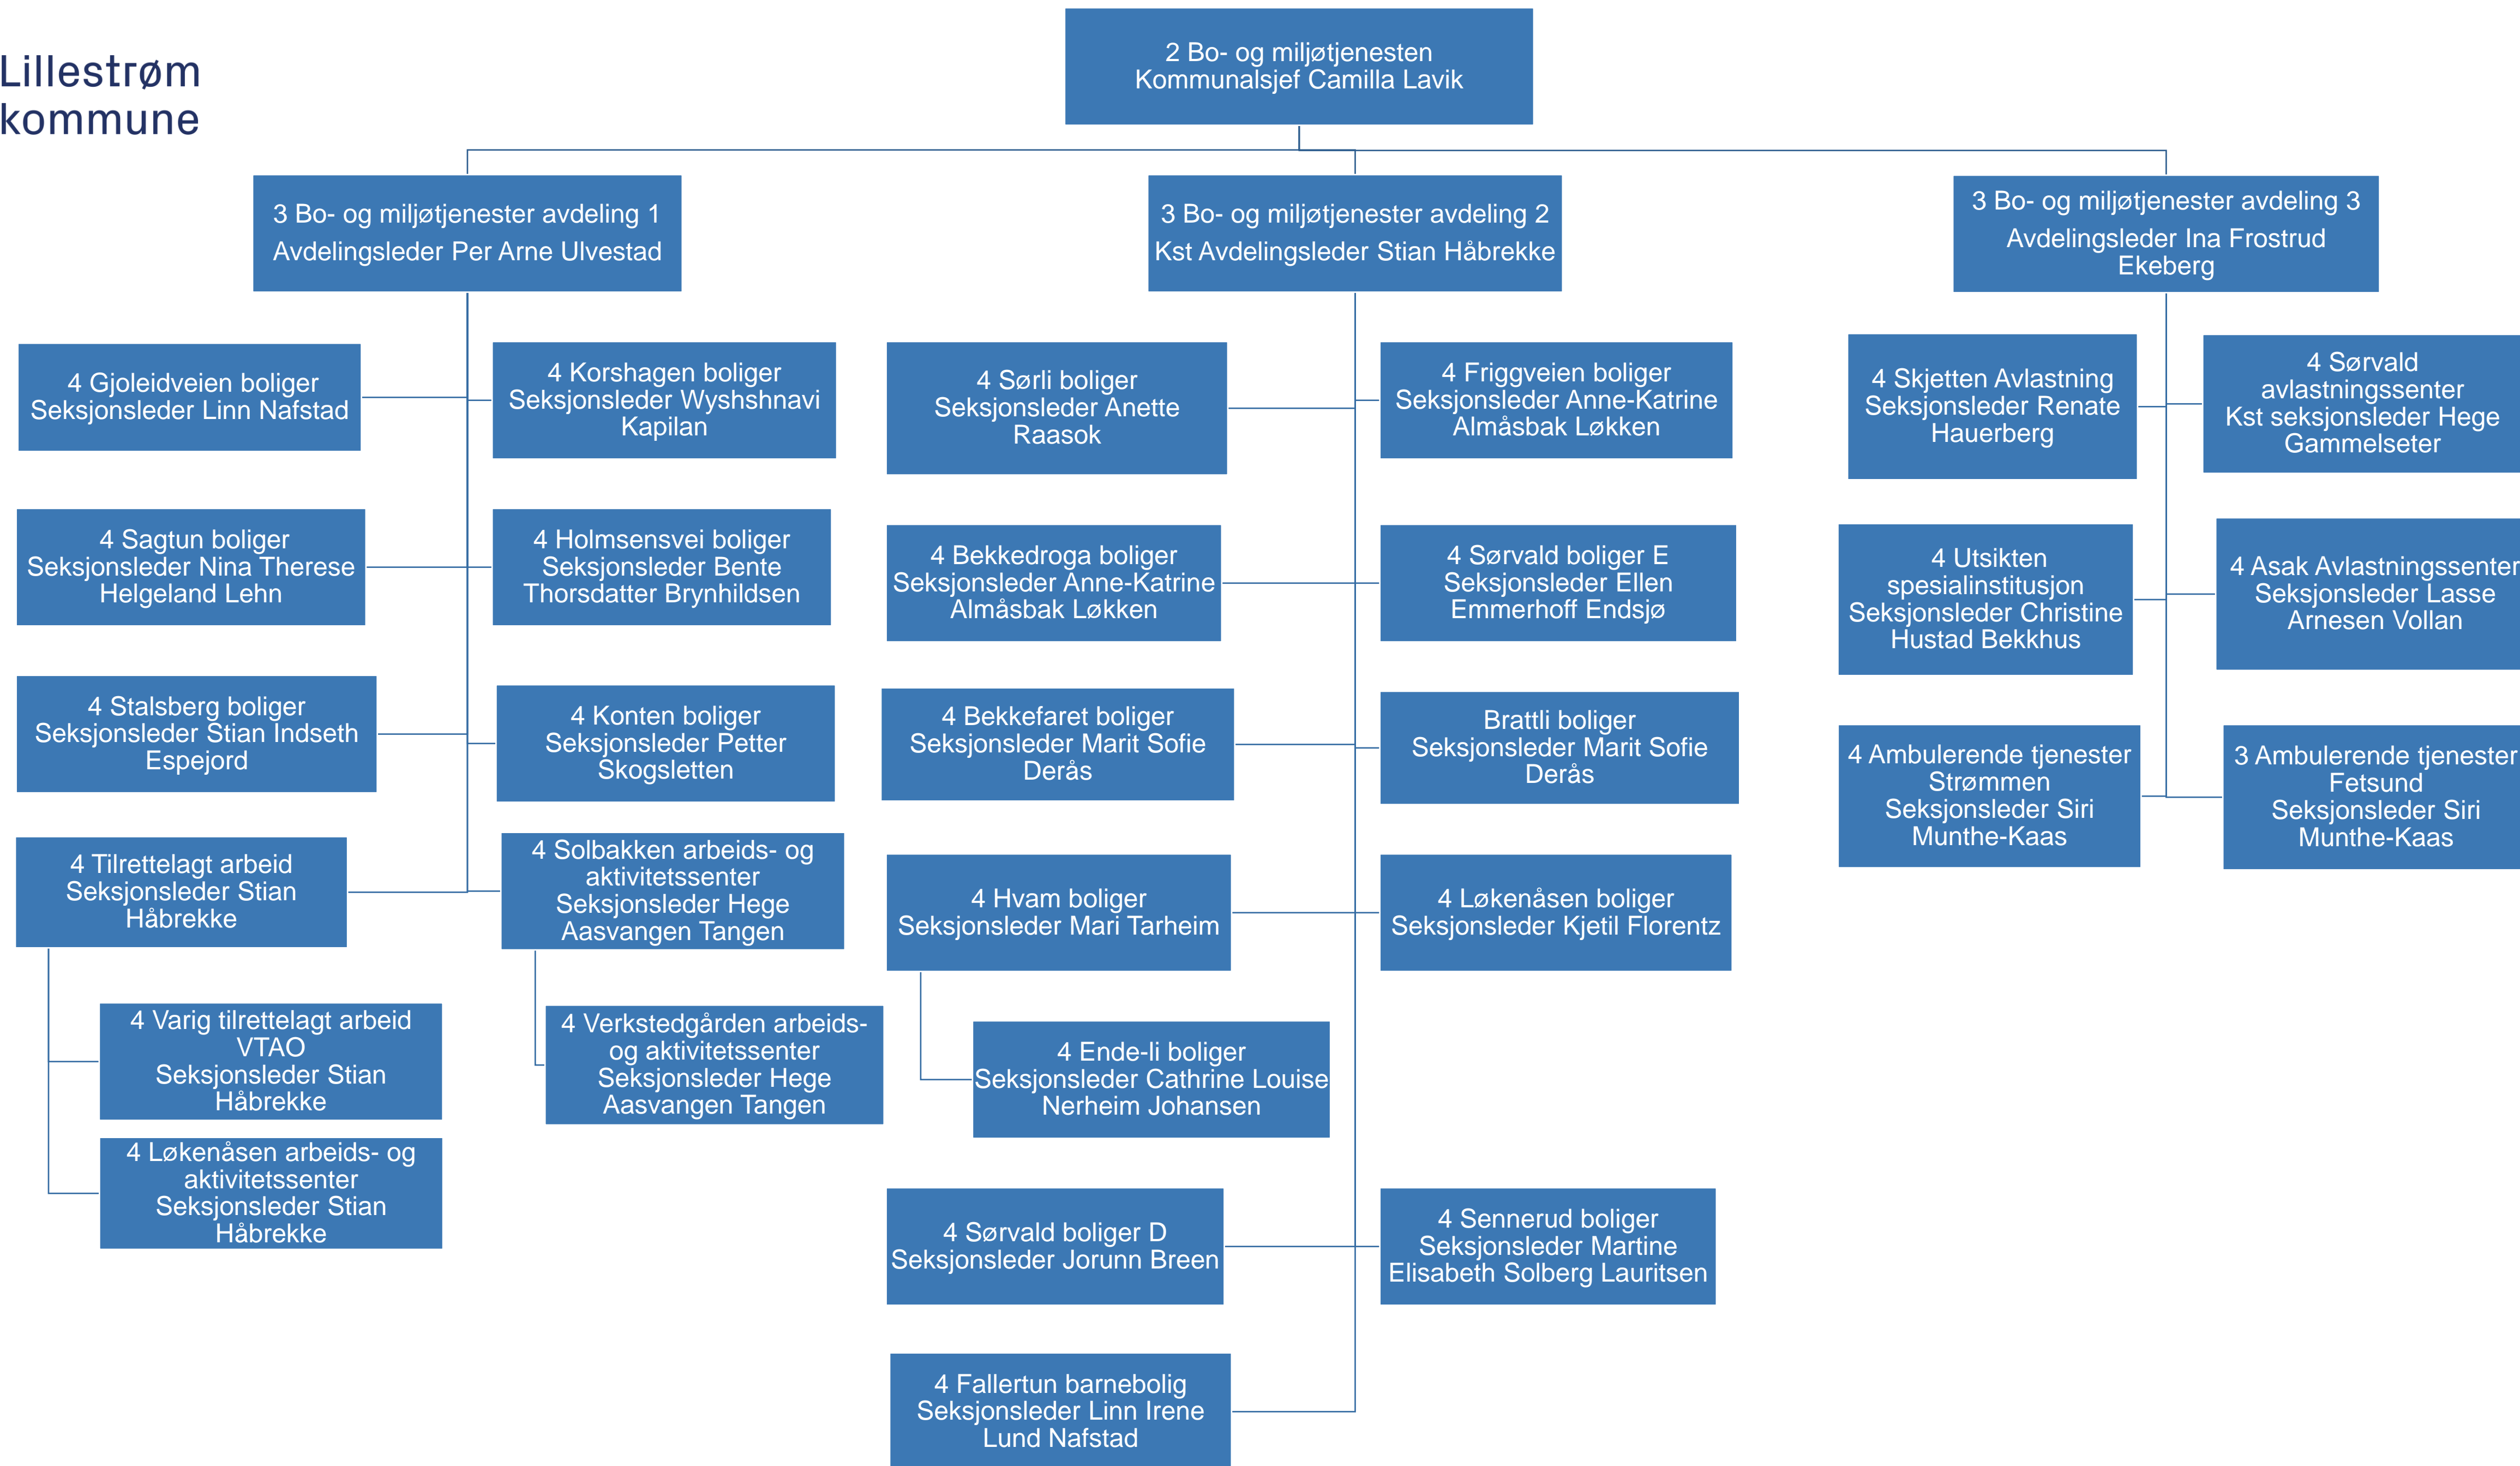

4 Legevakt -
operatører
Seksjonsleder Tonje
Cathrine Knarbo

4 Legevakt – leger
Seksjonsleder
Kiana Kasiri

4 Legevakt –
seksjon 2
Seksjonsleder
Ingvild Eggereide

Lillestrøm
kommune

Klima og infrastruktur

Lillestrøm
kommune

Samfunn og kultur