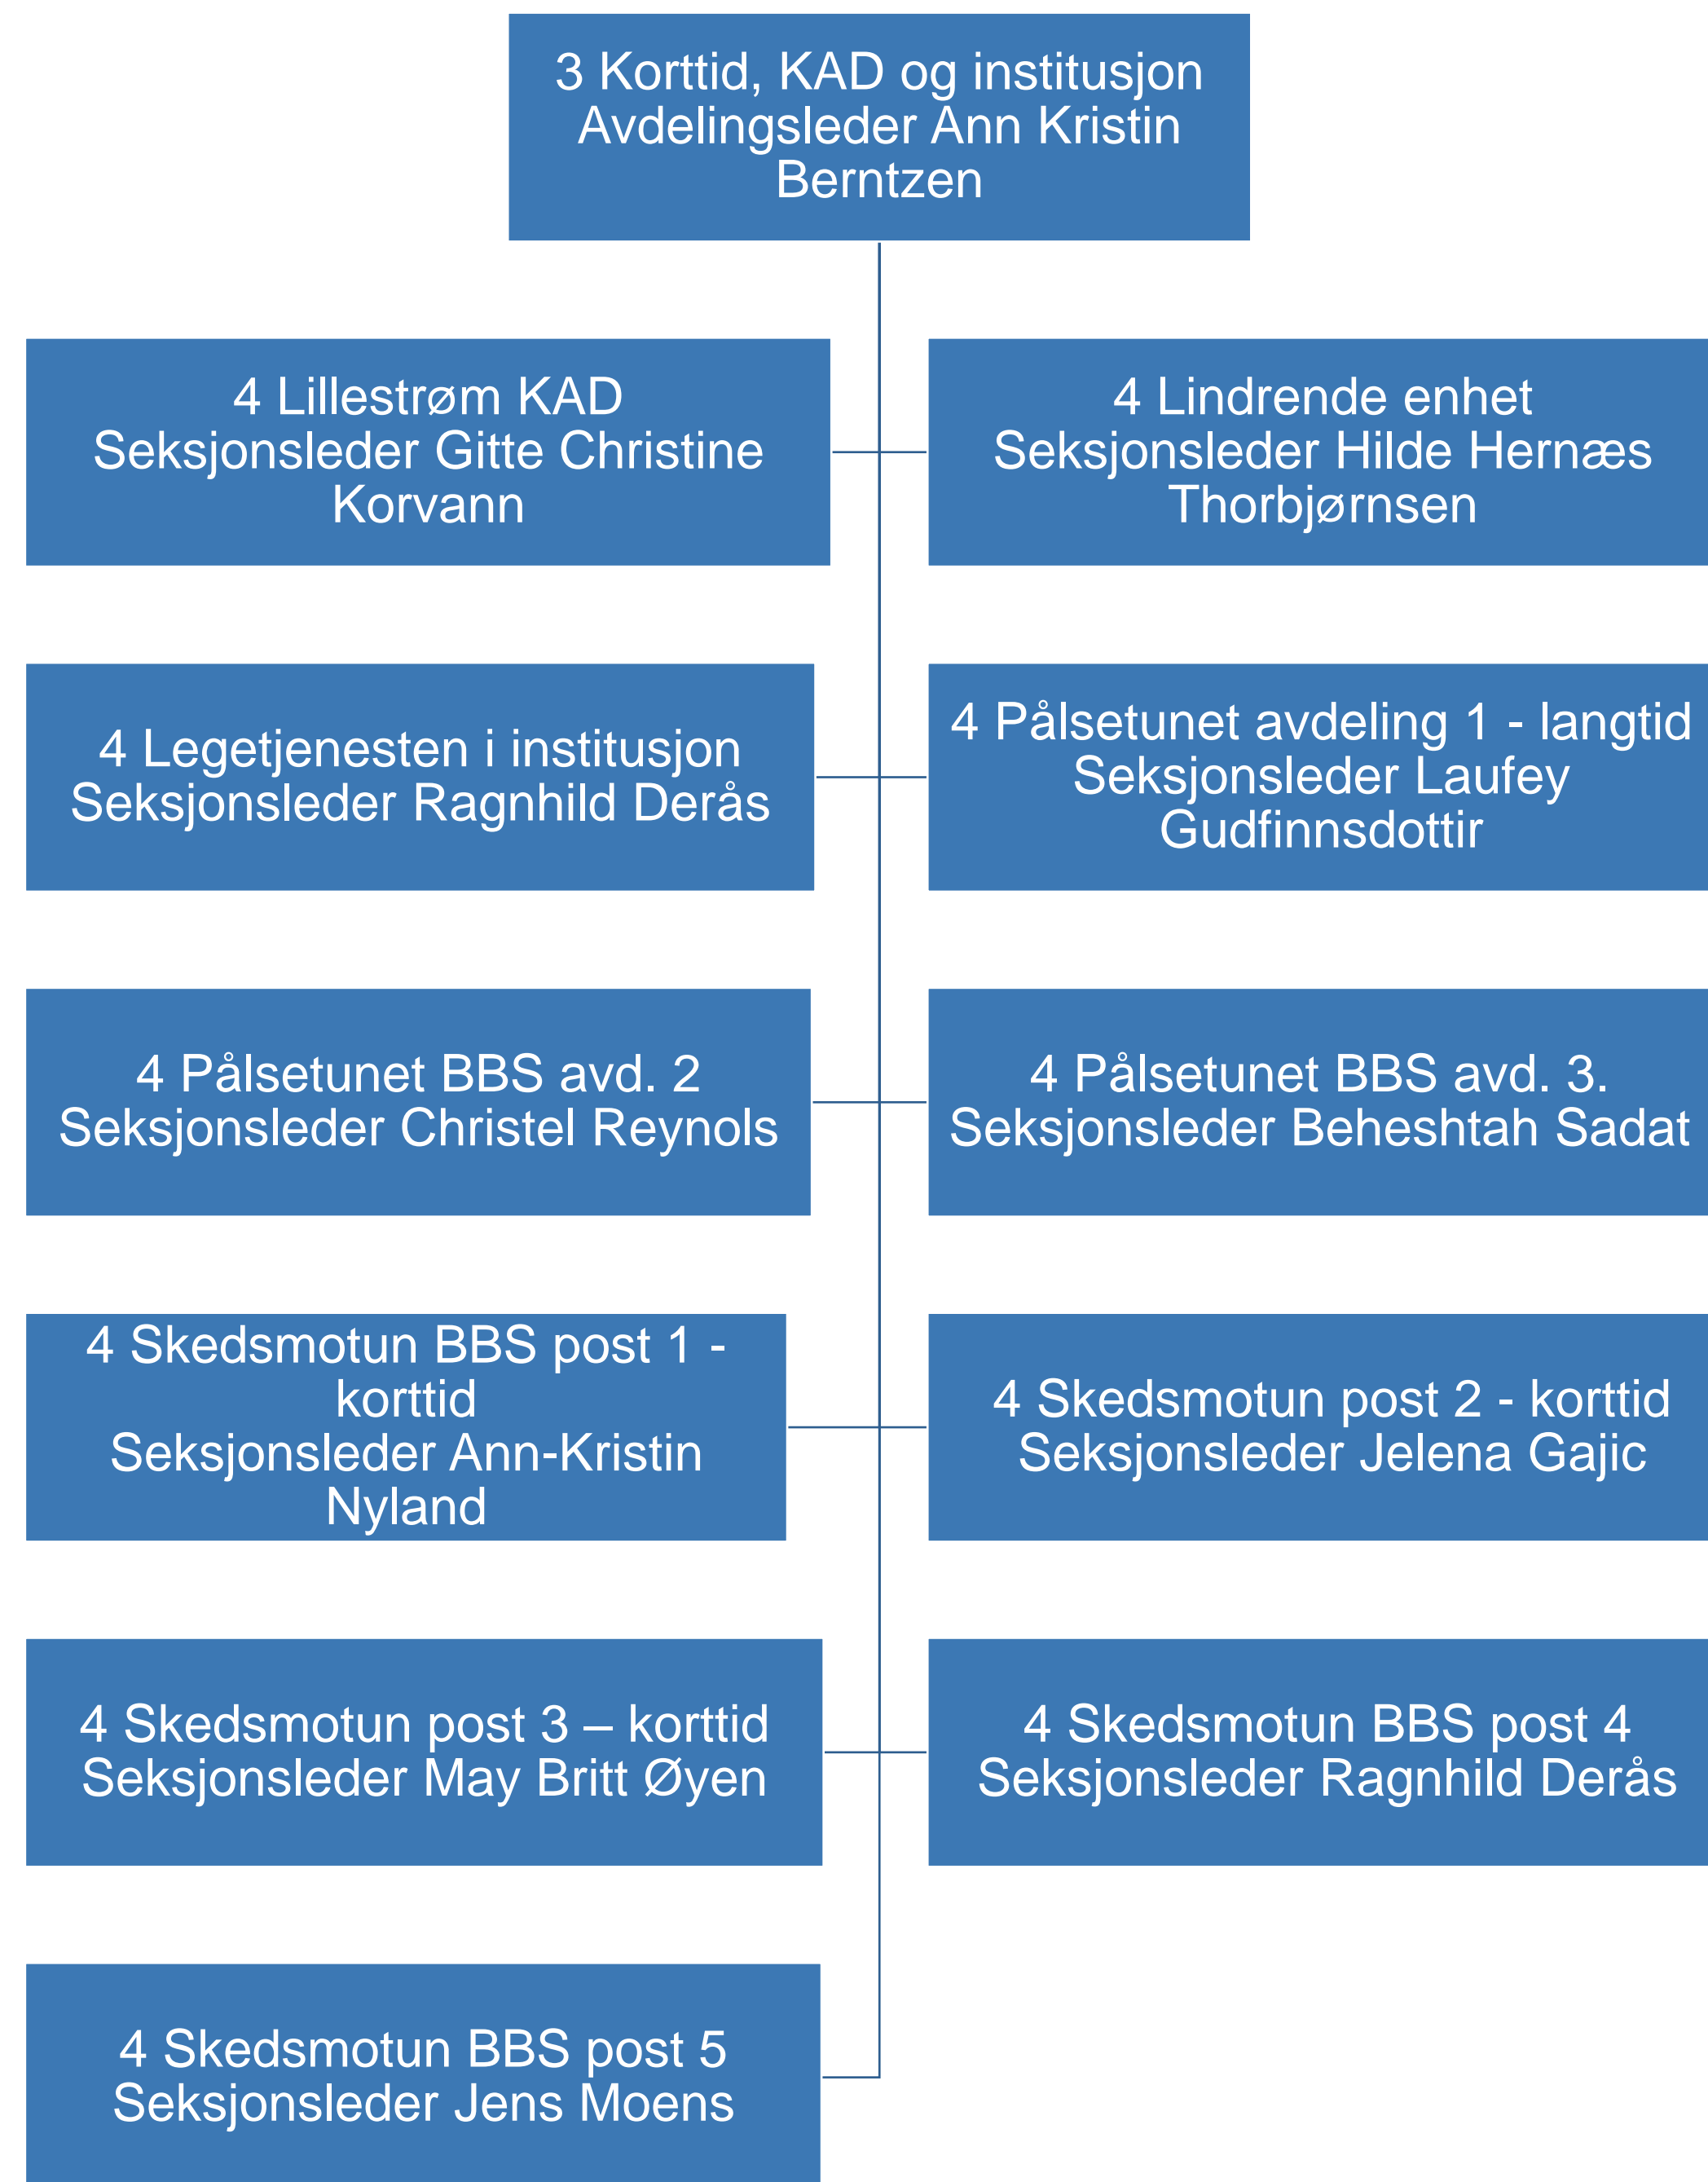

3 Mottak og vurdering
Avdelingsleder Annette Bergersen

3 Samhandling og
respons
Avdelingsleder John Abelsen Holdal

3 Legevakt
Avdelingsleder
Tonje Lorem

```
graph TD; A["3 Legevakt  
Avdelingsleder  
Tonje Lorem"] --- B["4 Legevakt -  
operatører  
Seksjonsleder Tonje  
Cathrine Knarbo"]; A --- C["4 Legevakt – leger  
Seksjonsleder  
Kiana Kasiri"]; A --- D["4 Legevakt –  
seksjon 2  
Seksjonsleder  
Ingvild Eggereide"];
```

4 Legevakt -
operatører
Seksjonsleder Tonje
Cathrine Knarbo

4 Legevakt – leger
Seksjonsleder
Kiana Kasiri

4 Legevakt –
seksjon 2
Seksjonsleder
Ingvild Eggereide

Lillestrøm
kommune

Klima og infrastruktur

Lillestrøm
kommune