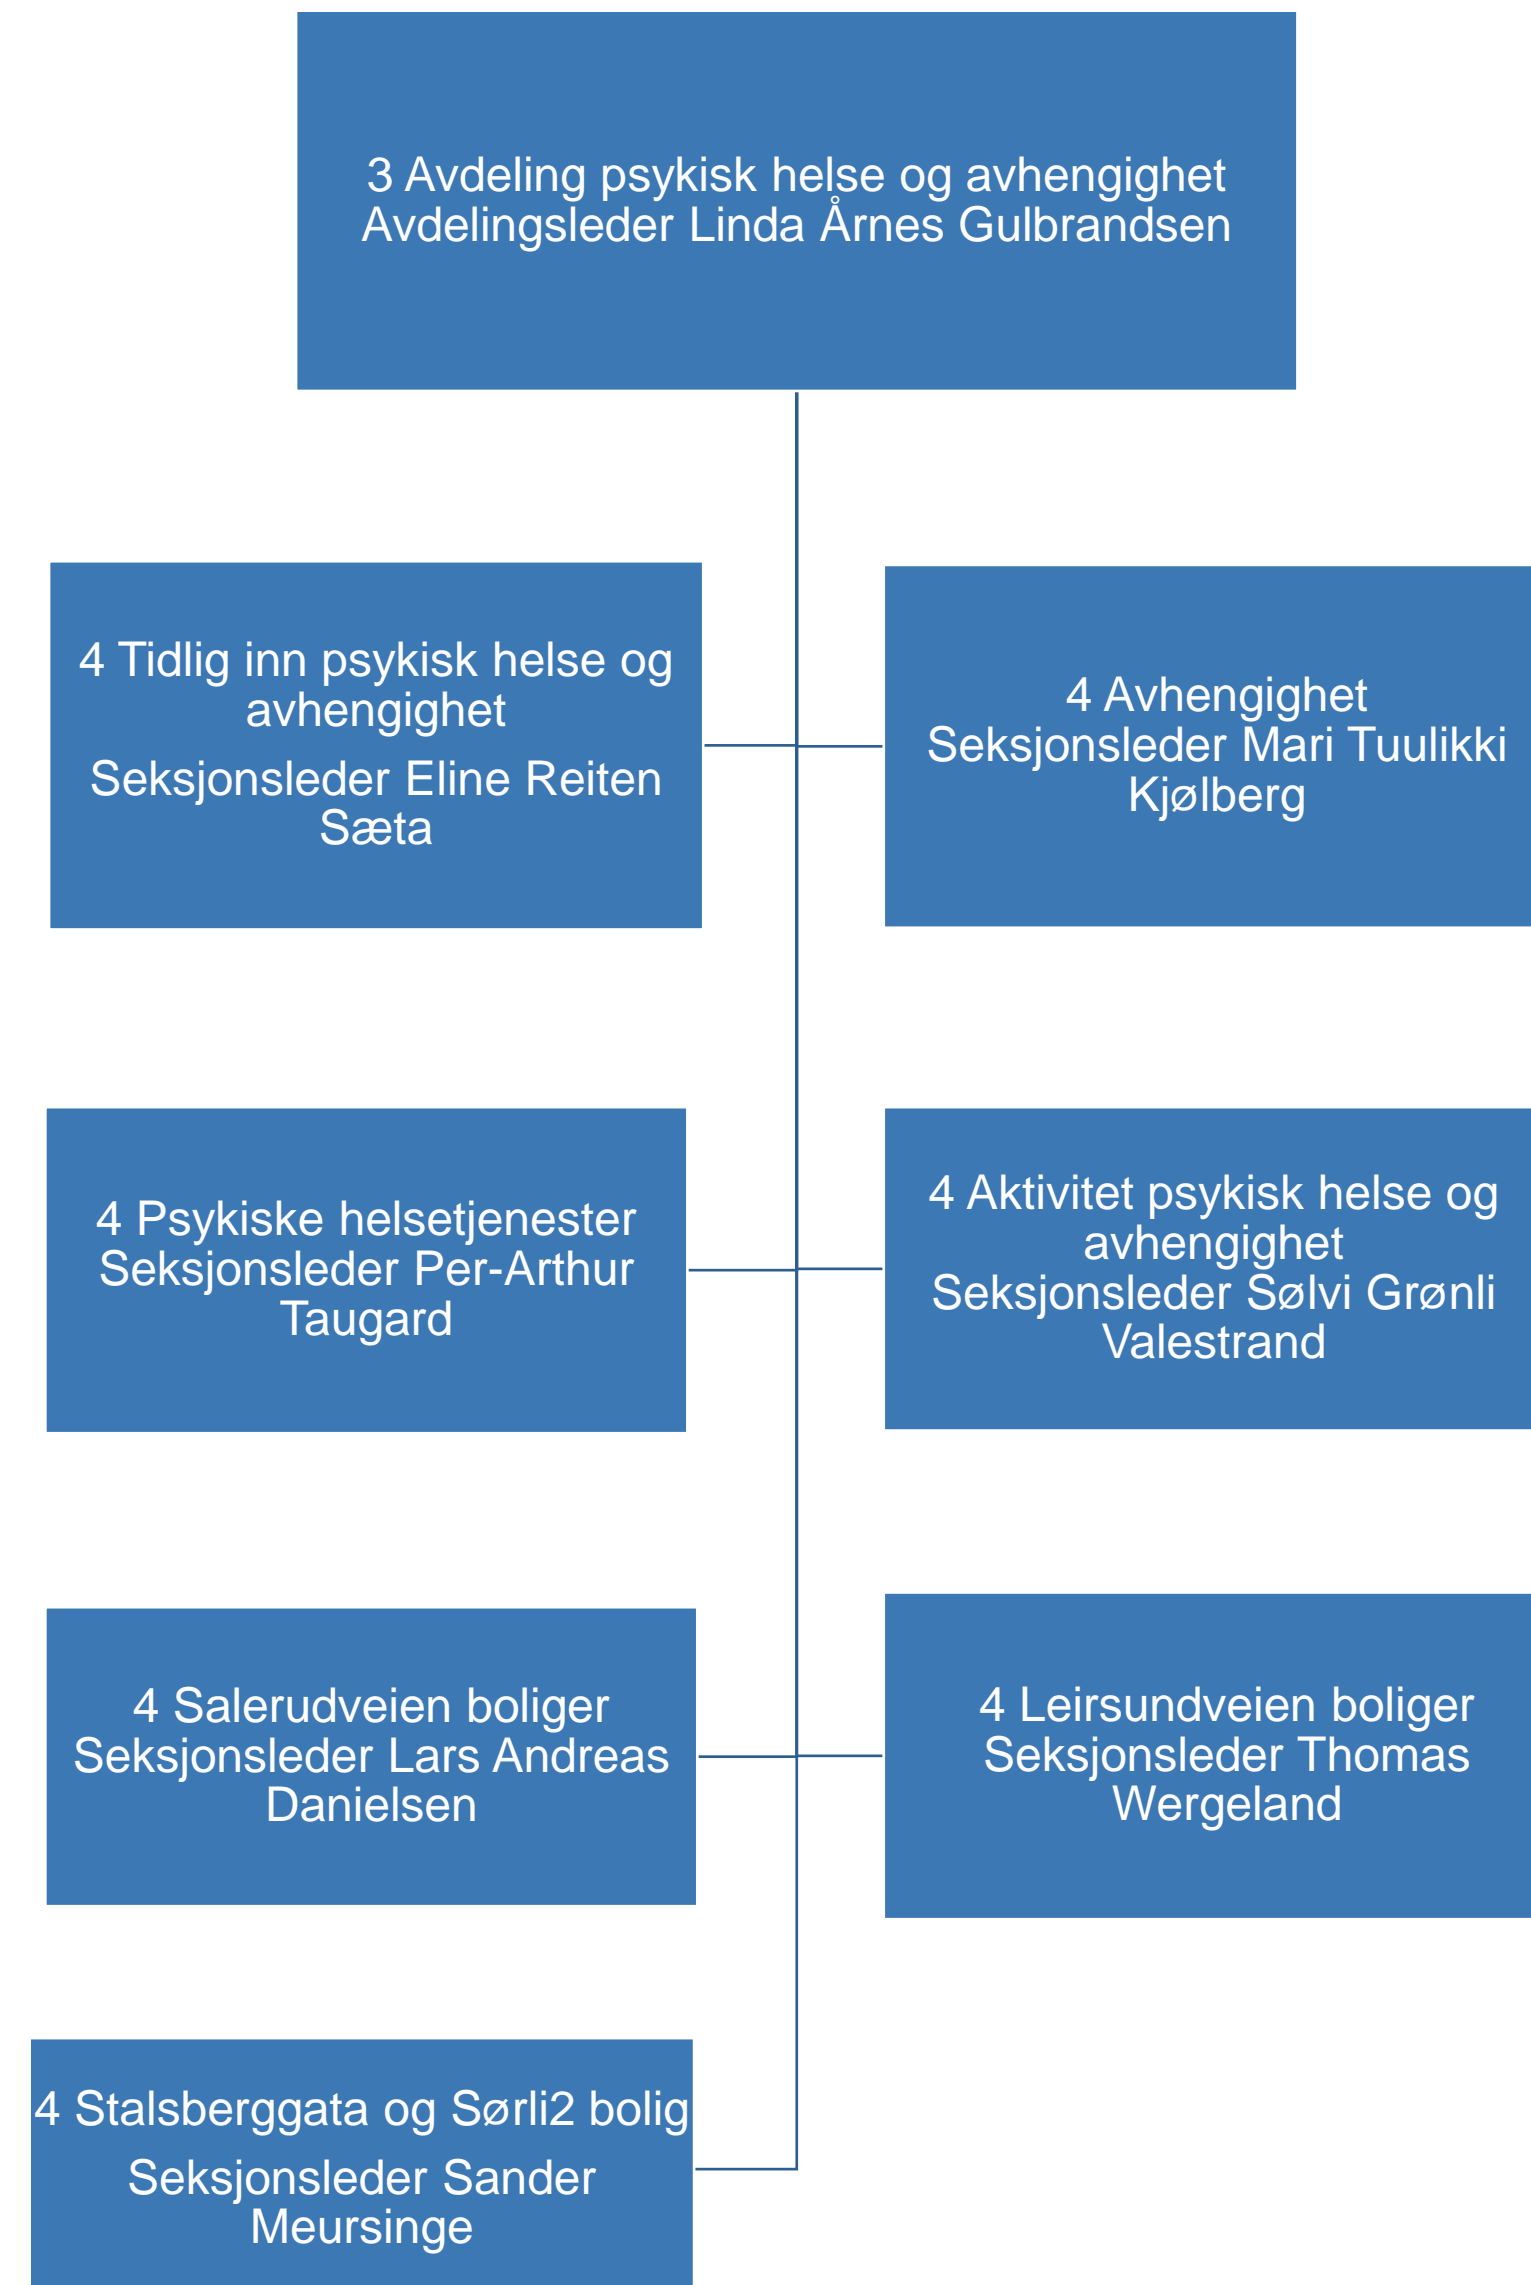

3 Mottak og vurdering
Avdelingsleder Annette Bergersen

3 Samhandling og
respons
Avdelingsleder John Abelsen Holdal

3 Legevakt
Avdelingsleder
Tonje Lorem

```
graph TD; A["3 Legevakt  
Avdelingsleder  
Tonje Lorem"] --- B["4 Legevakt -  
operatører  
Seksjonsleder Tonje  
Cathrine Knarbo"]; A --- C["4 Legevakt – leger  
Seksjonsleder  
Kiana Kasiri"]; A --- D["4 Legevakt –  
seksjon 2  
Seksjonsleder  
Ingvild Eggereide"];
```