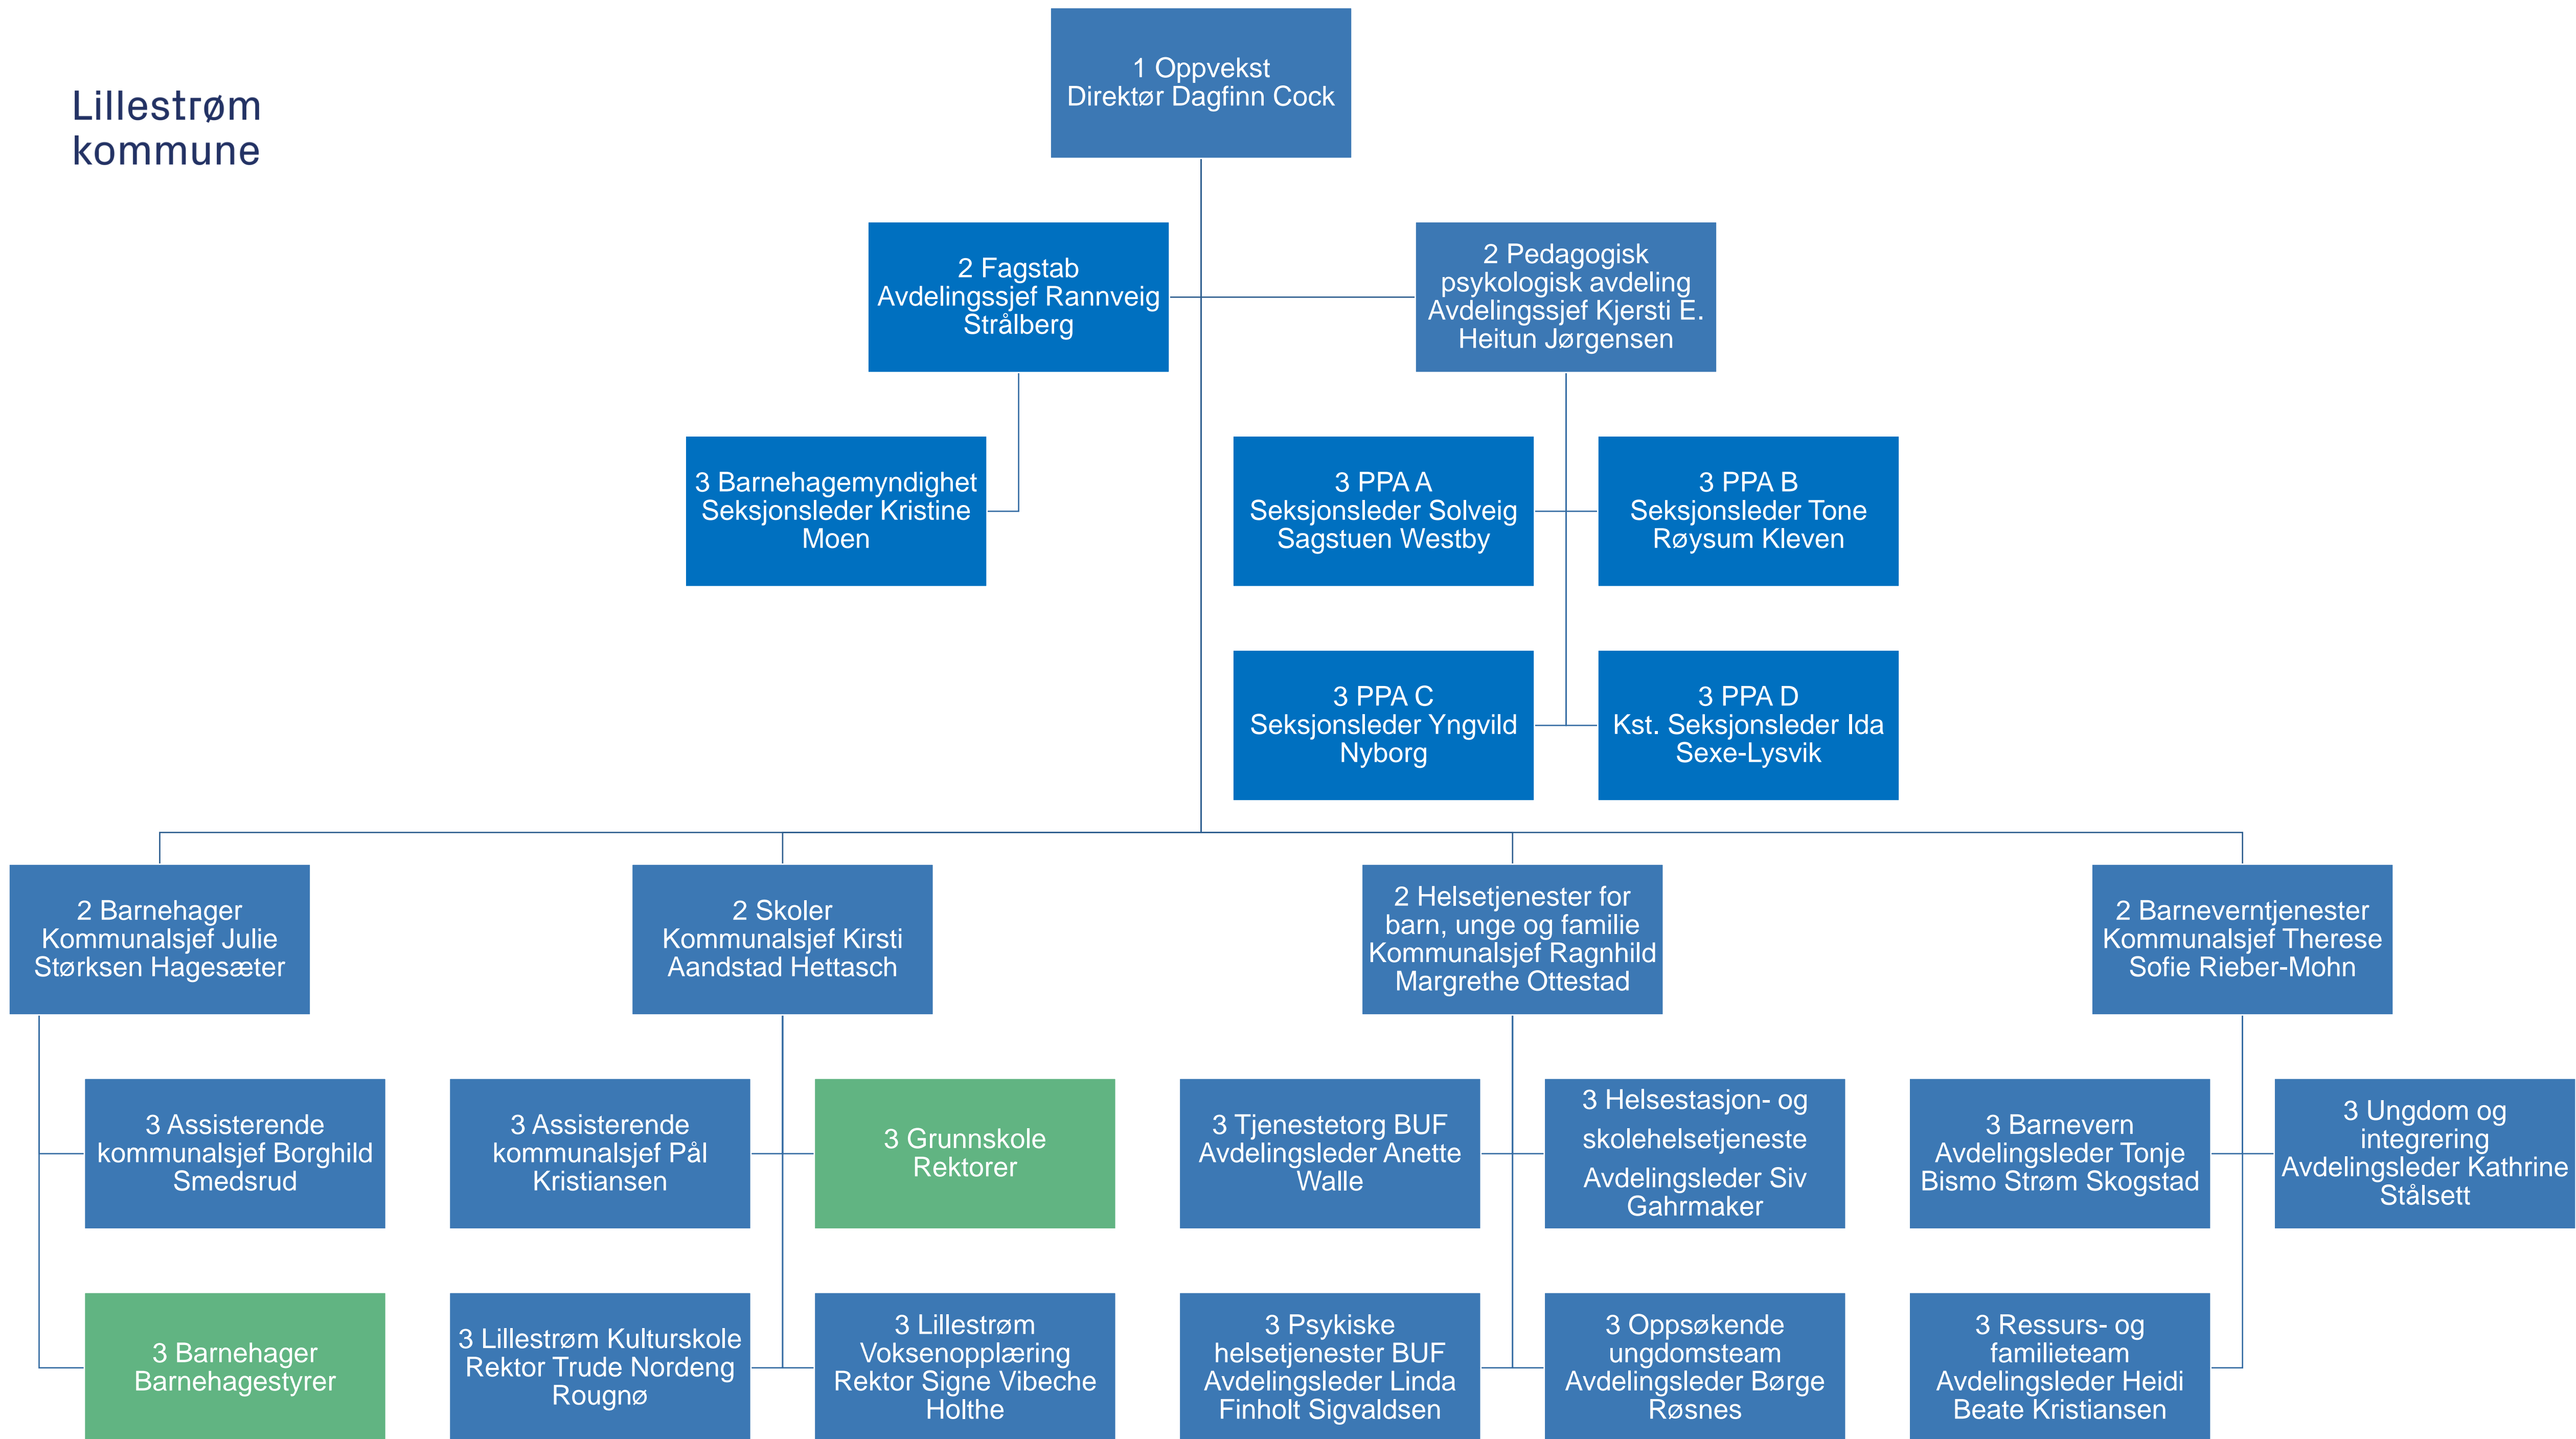

Lillestrøm
kommune

Lillestrøm kommune Organisasjonskart

Versjon 01.11.2024

Lillestrøm
kommune

Organisasjon og nyskaping

Lillestrøm
kommune

Lillestrøm
kommune

Oppvekst

Lillestrøm
kommune

Lillestrøm kommune

2 Grunnskoler
Kommunalsjef Kirsti Aandstad Hettasch

Ungdomsskoler

Barneskoler

Barneskoler

1-10 skoler

Spesialskoler

4 Legevakt -
operatører
Seksjonsleder Tonje
Cathrine Knarbo

4 Legevakt – leger
Seksjonsleder
Kiana Kasiri

4 Legevakt –
seksjon 2
Seksjonsleder
Ingvild Eggereide

Lillestrøm
kommune

Klima og infrastruktur

Lillestrøm
kommune