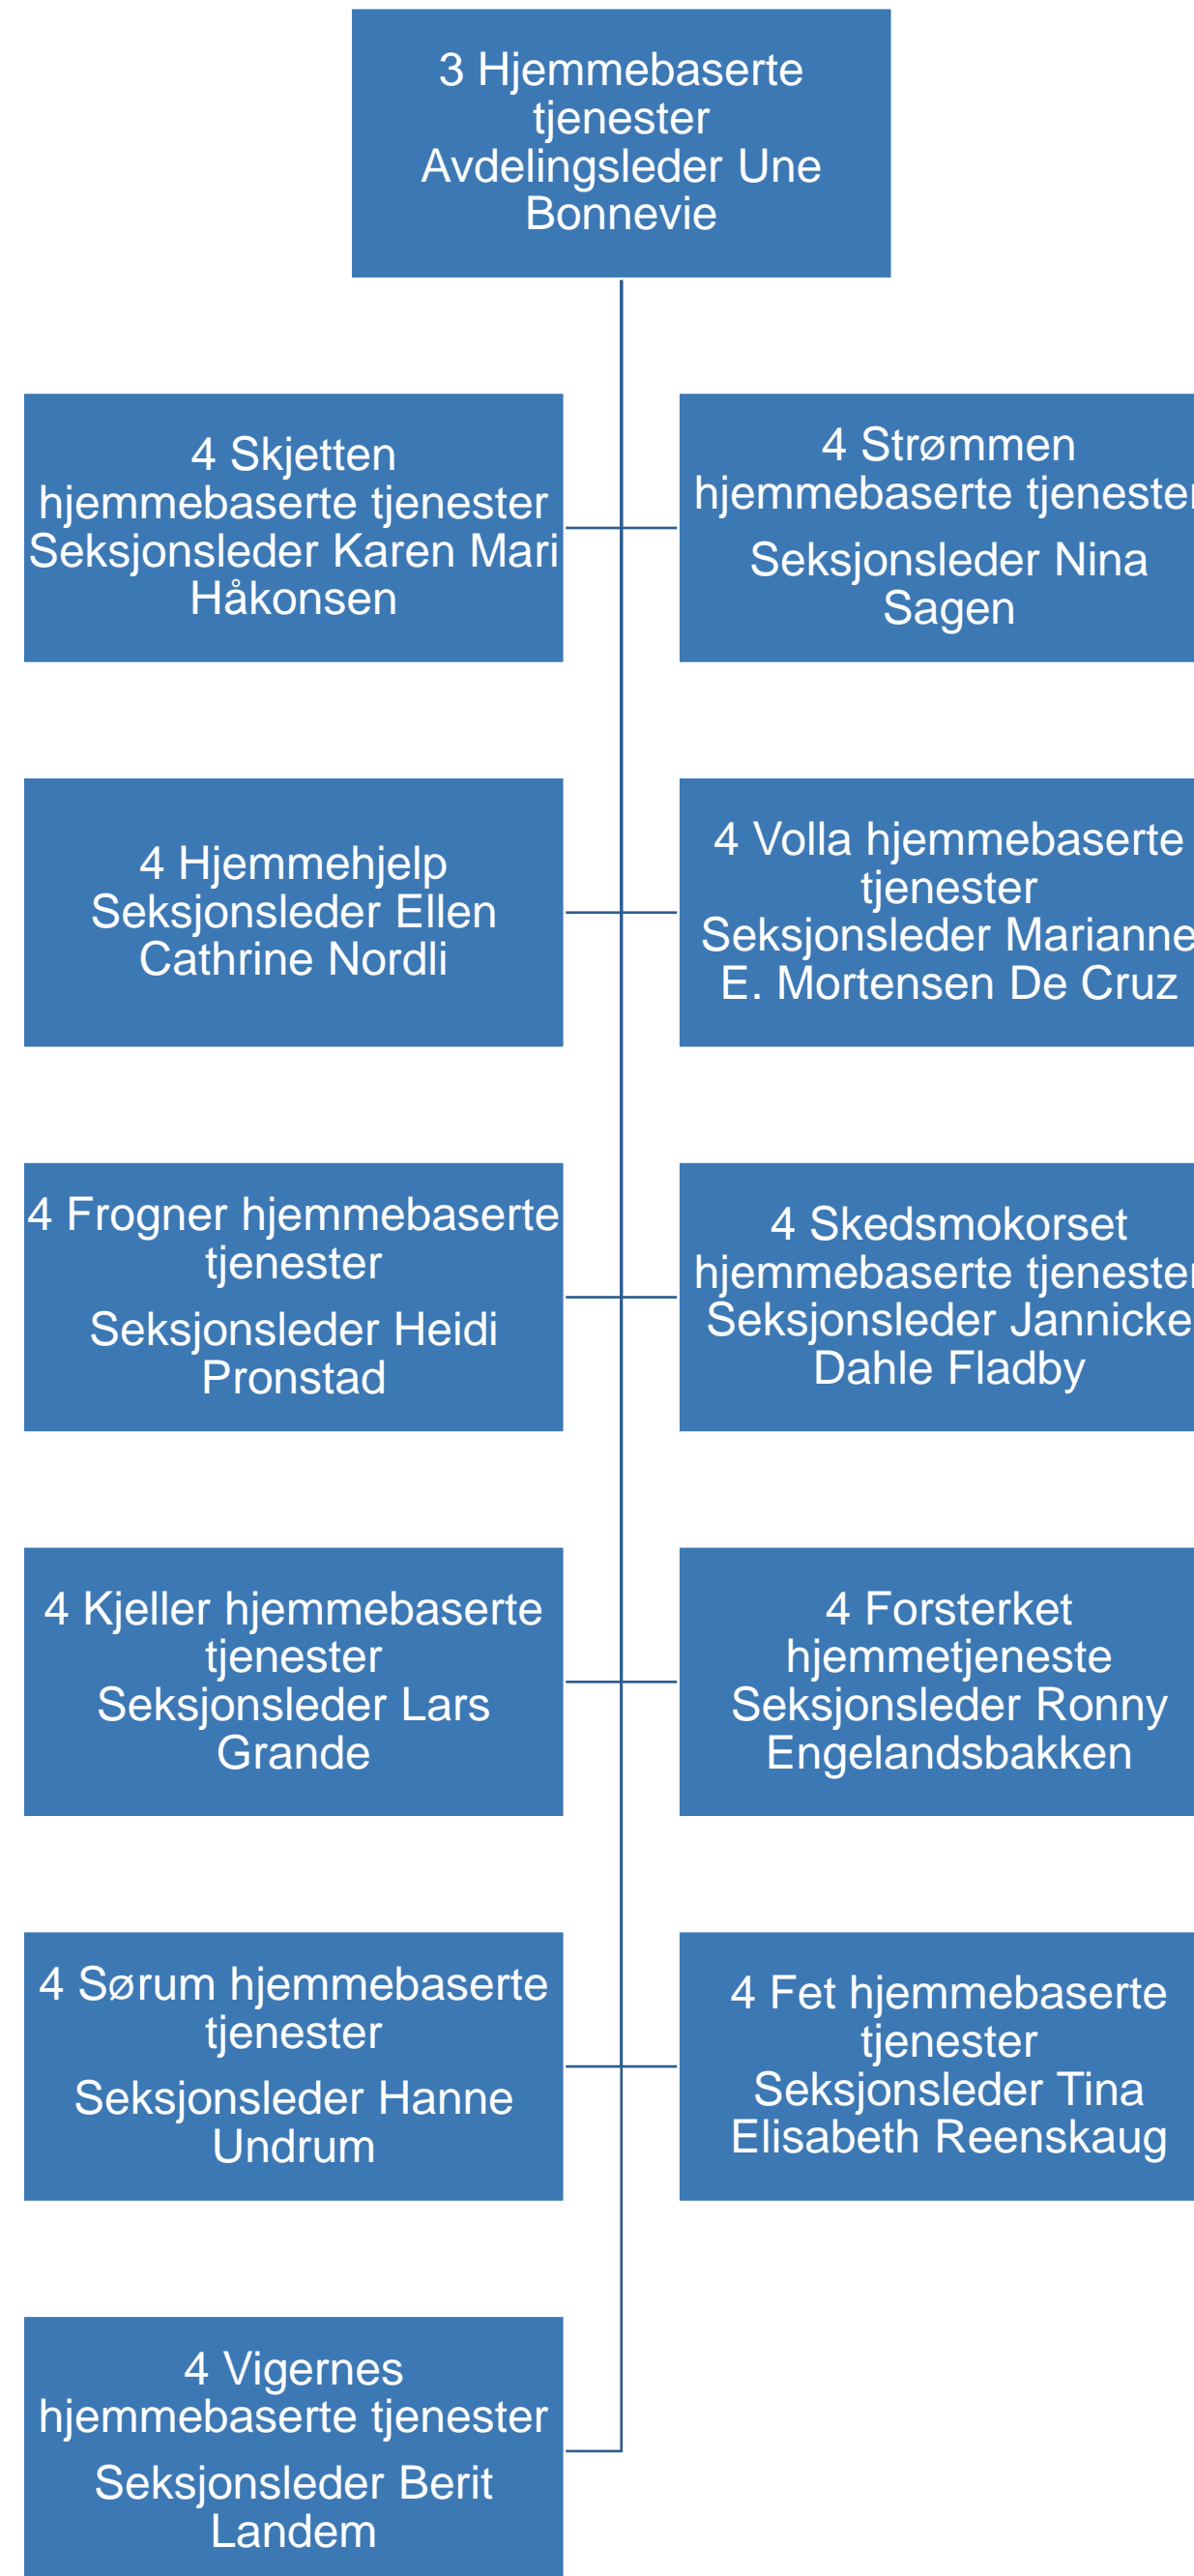

Helse og mestring

2 Tjenestetorg
Kommunalsjef Hilde Gulli

```
graph TD; A["2 Tjenestetorg  
Kommunalsjef Hilde Gulli"] --- B["3 Mottak og vurdering  
Avdelingsleder Annette Bergersen"]; A --- C["3 Samhandling og respons  
Avdelingsleder John Abelsen Holdal"];
```

3 Mottak og vurdering
Avdelingsleder Annette Bergersen

3 Samhandling og
respons
Avdelingsleder John Abelsen Holdal

3 Legevakt
Avdelingsleder
Tonje Lorem

```
graph TD; A["3 Legevakt  
Avdelingsleder  
Tonje Lorem"] --- B["4 Legevakt -  
operatører  
Seksjonsleder Tonje  
Cathrine Knarbo"]; A --- C["4 Legevakt – leger  
Seksjonsleder  
Kiana Kasiri"]; A --- D["4 Legevakt –  
seksjon 2  
Seksjonsleder  
Ingvild Eggereide"];
```

4 Legevakt -
operatører
Seksjonsleder Tonje
Cathrine Knarbo

4 Legevakt – leger
Seksjonsleder
Kiana Kasiri

4 Legevakt –
seksjon 2
Seksjonsleder
Ingvild Eggereide

Lillestrøm
kommune

Klima og infrastruktur

Lillestrøm
kommune