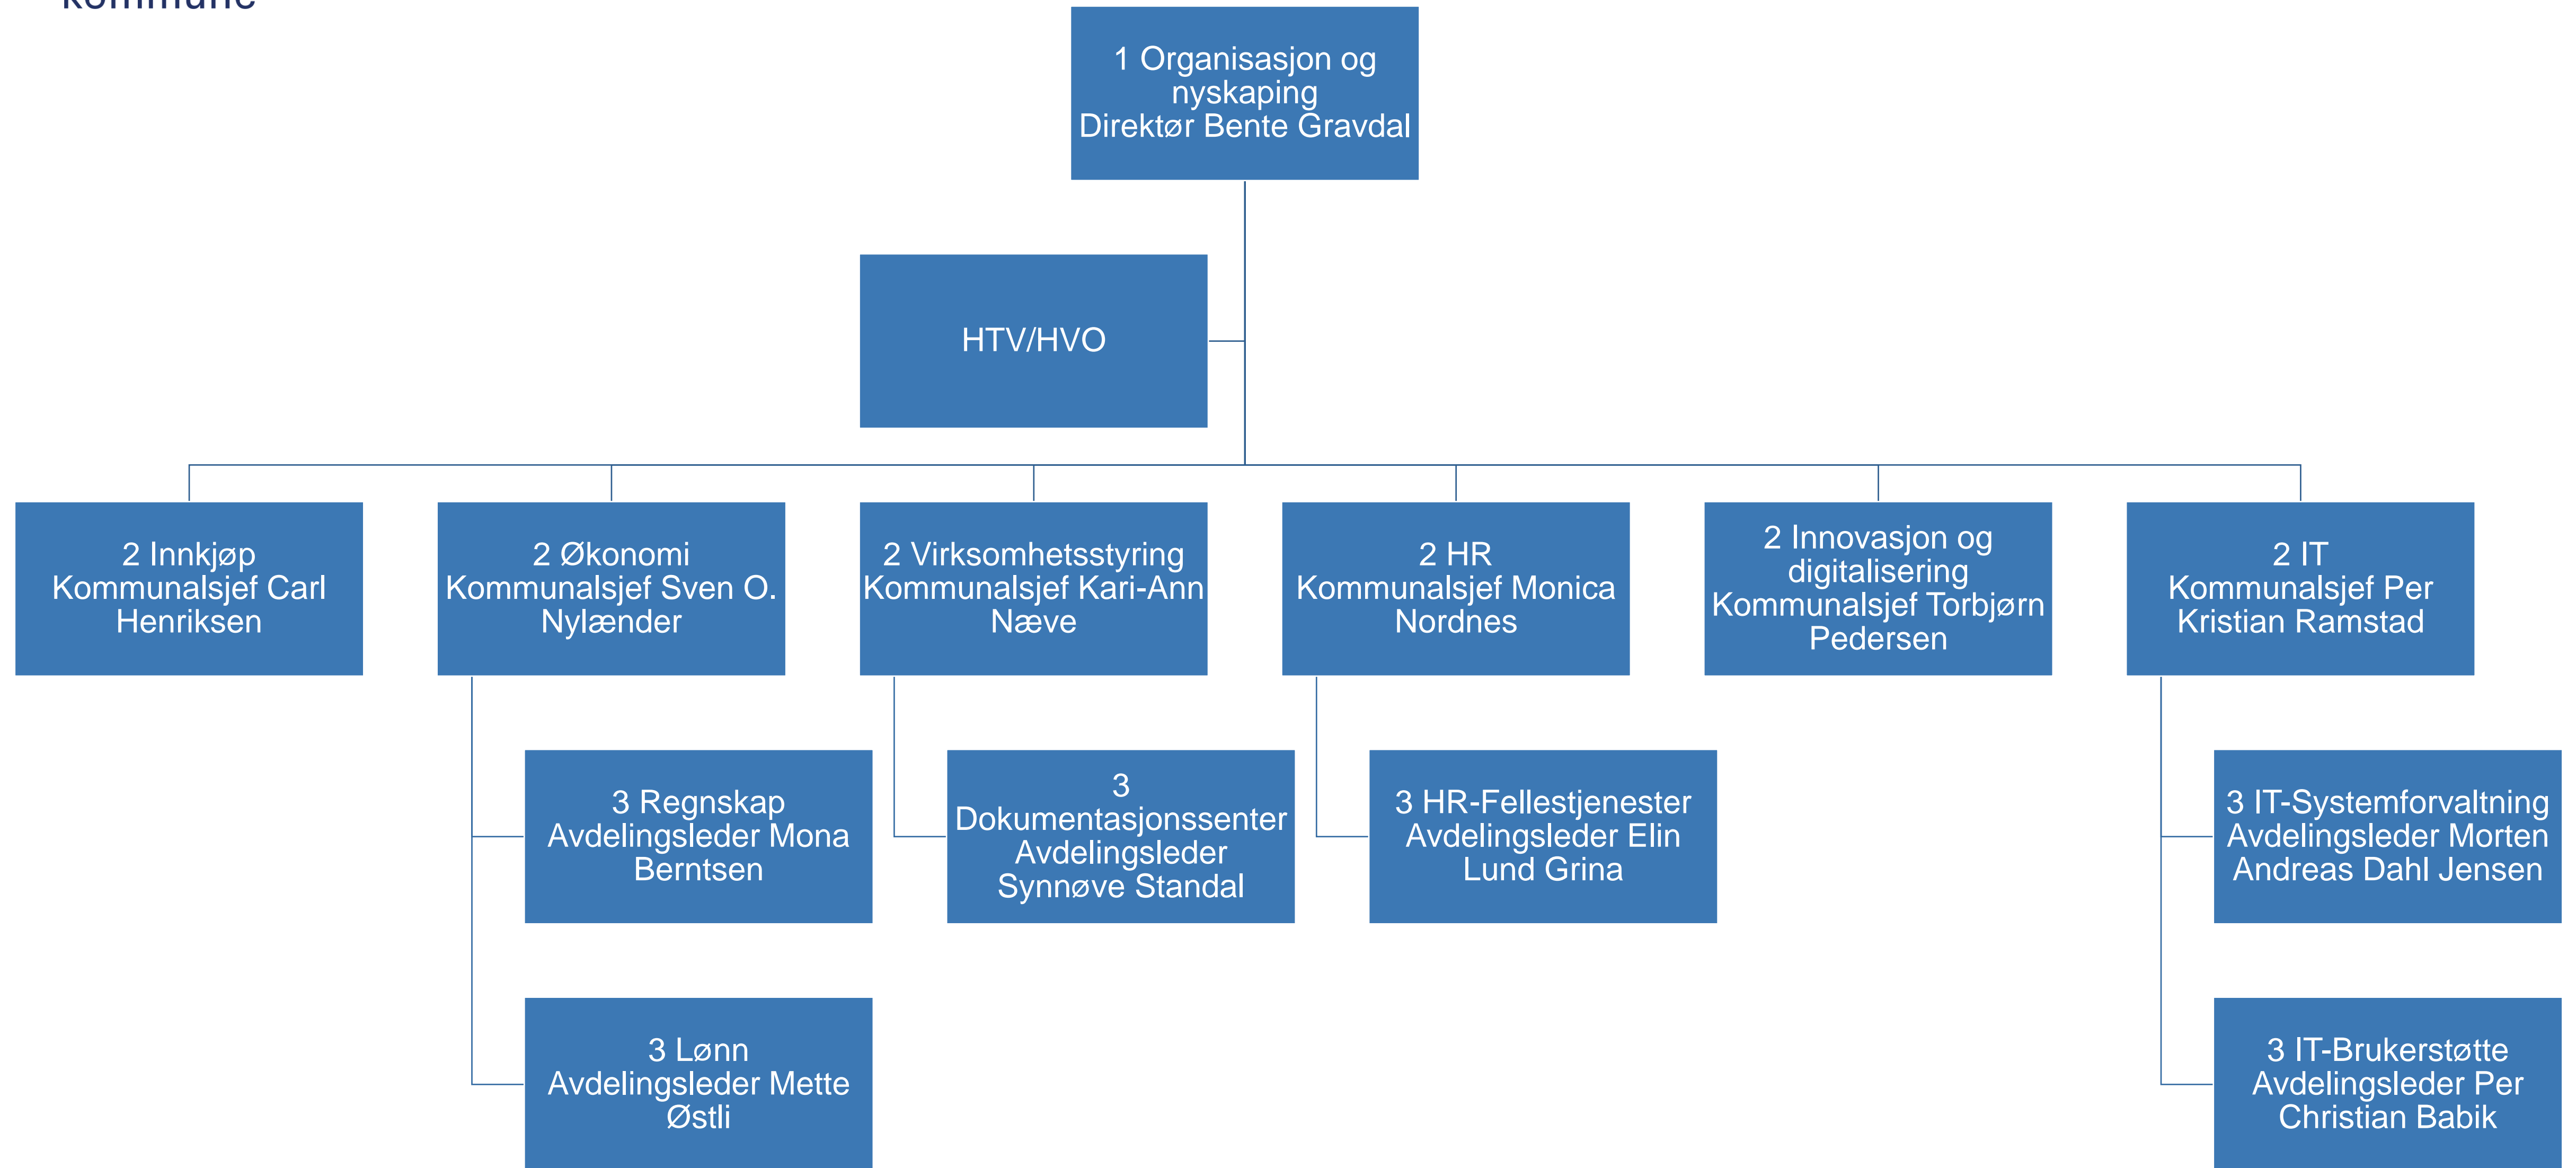

Lillestrøm
kommune

Lillestrøm kommune Organisasjonskart

Versjon 01.11.2024

Lillestrøm
kommune

Organisasjon og nyskaping

Lillestrøm
kommune

Lillestrøm
kommune

Oppvekst

Lillestrøm
kommune

Lillestrøm kommune

2 Grunnskoler
Kommunalsjef Kirsti Aandstad Hettasch

Ungdomsskoler

Barneskoler

Barneskoler

1-10 skoler

Spesialskoler

4 Legevakt -
operatører
Seksjonsleder Tonje
Cathrine Knarbo

4 Legevakt – leger
Seksjonsleder
Kiana Kasiri

4 Legevakt –
seksjon 2
Seksjonsleder
Ingvild Eggereide

Lillestrøm
kommune

Klima og infrastruktur

Lillestrøm
kommune