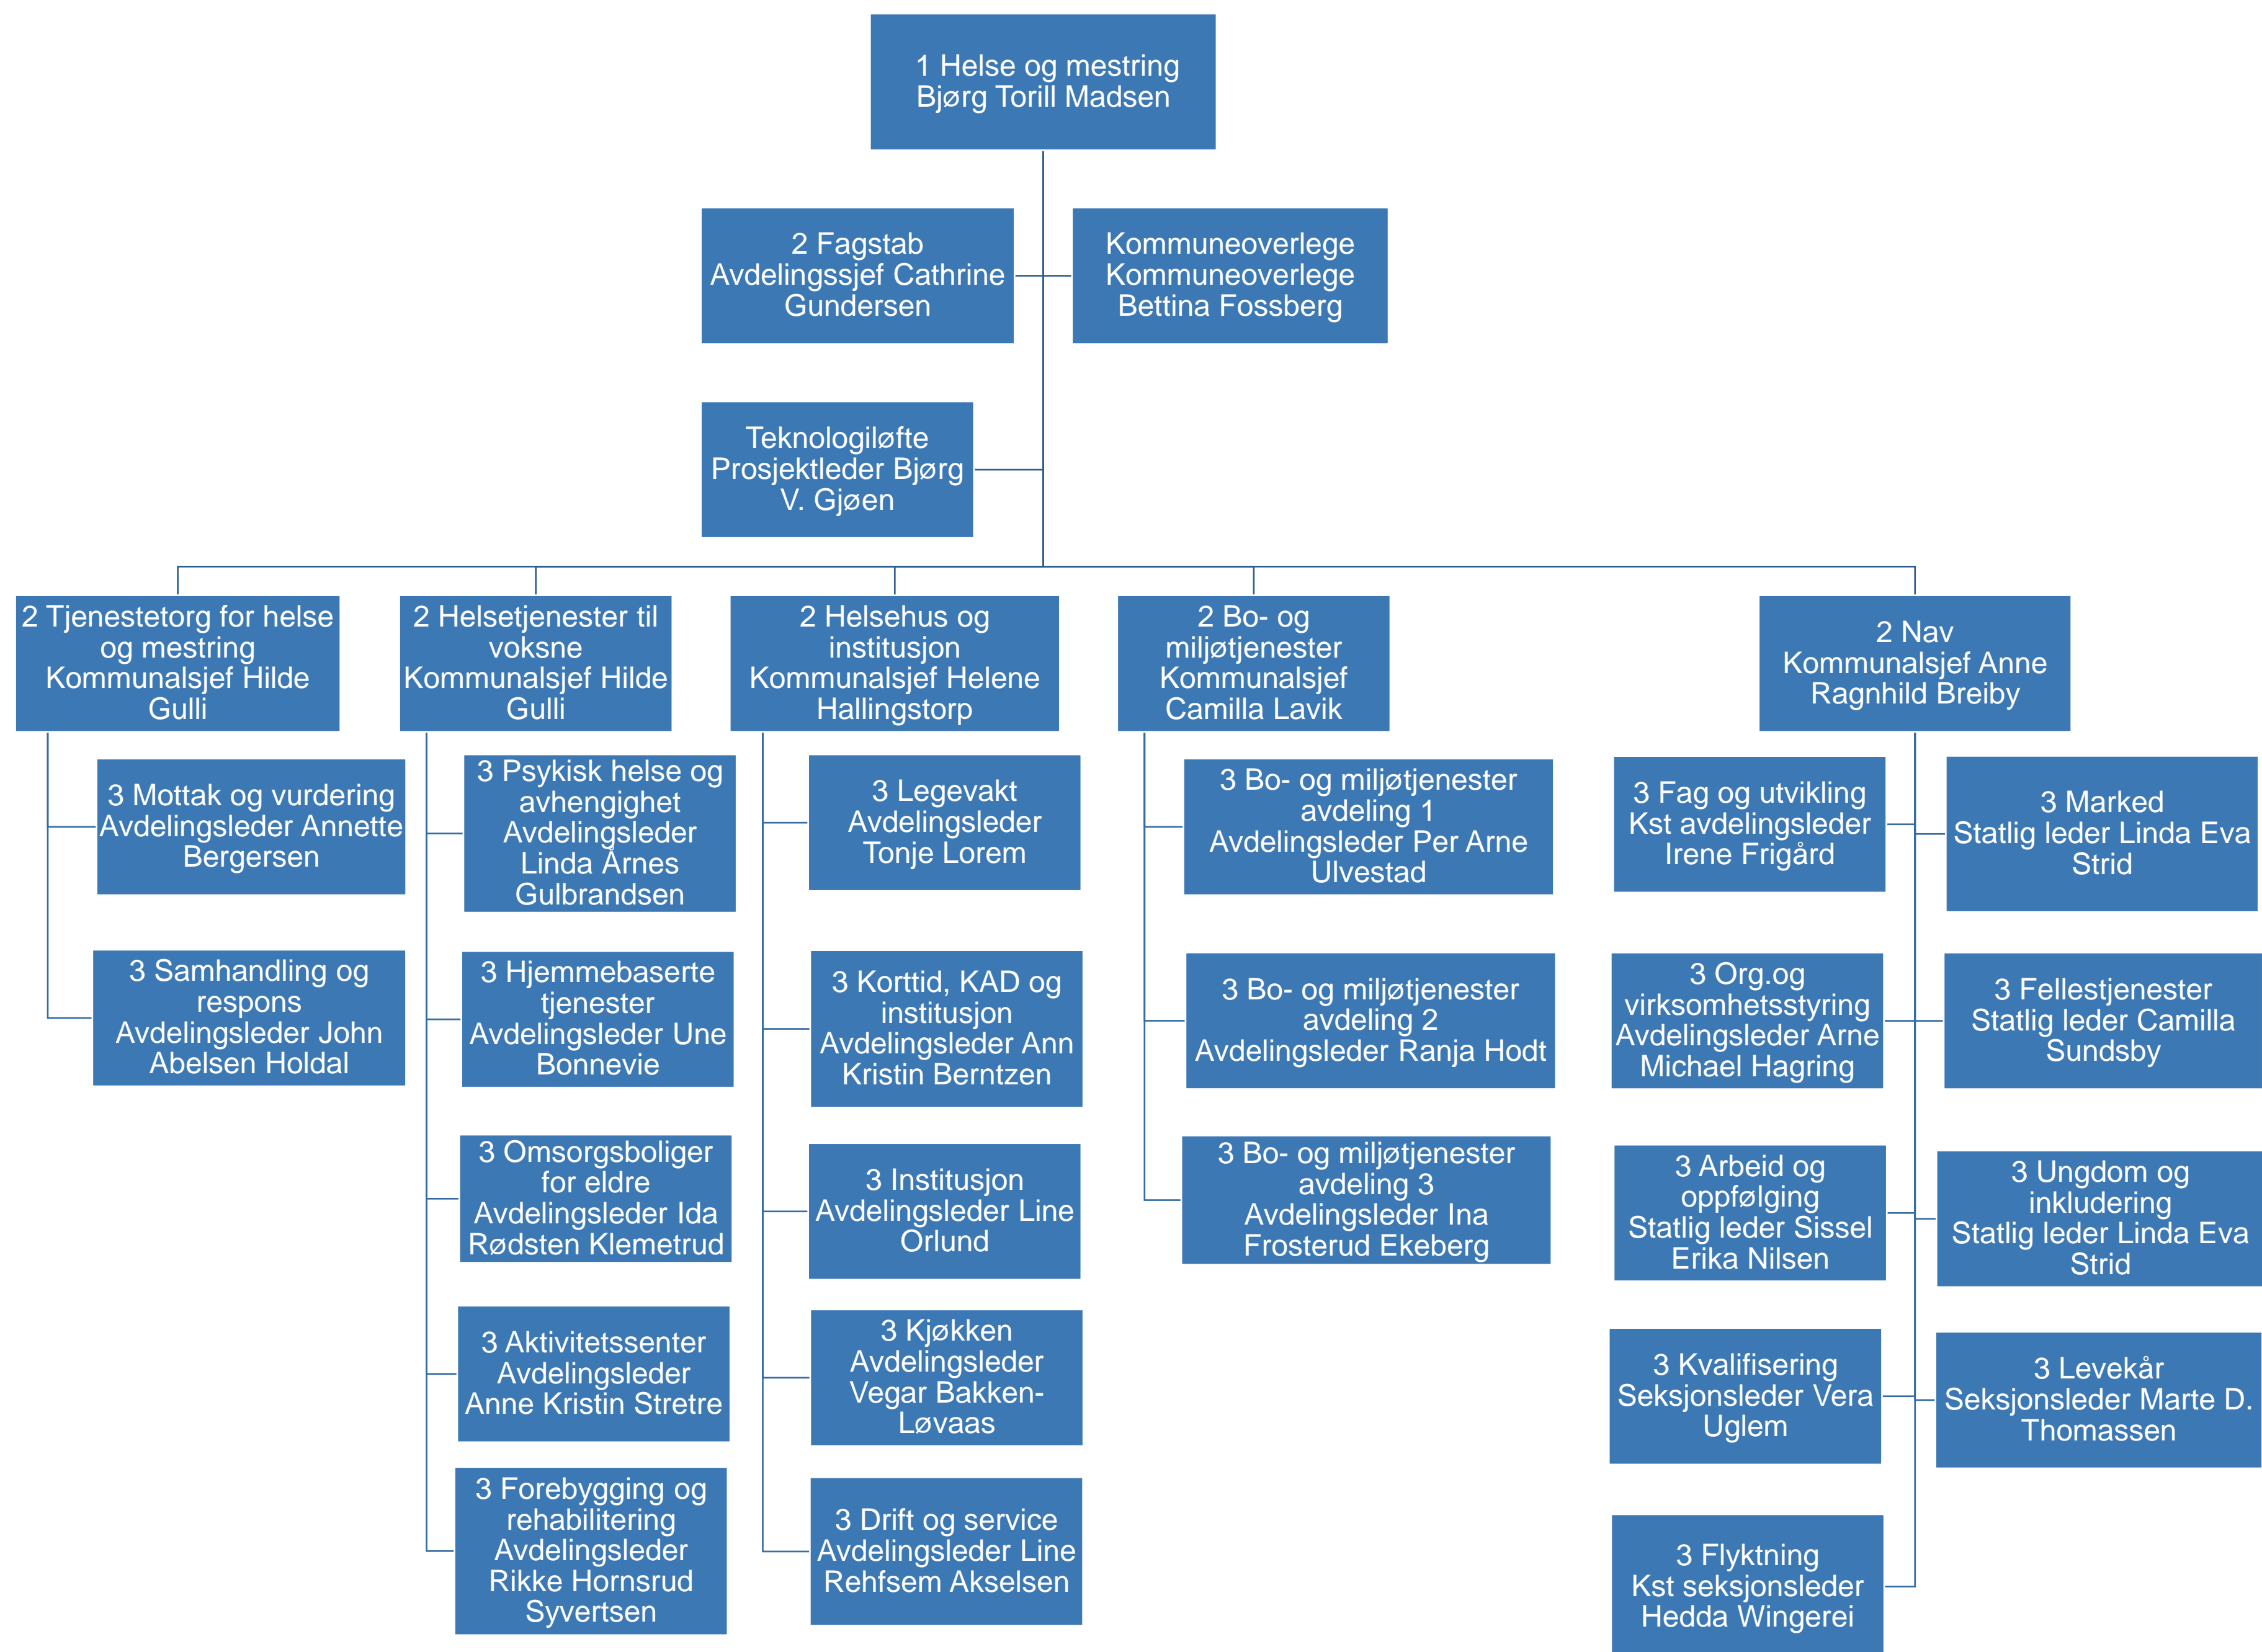

3 Sten-Tærud skole
Rektor Eva Marie Klaussen

3 Stav ungdomsskole
Rektor Marius Rudberg
Grønning

3 Kjellervolla Skole
Rektor Leif Arild Haaland

3 Tærruddalen skole
Rektor Borgar Eliassen

Lillestrøm
kommune

Helse og mestring

2 Tjenestetorg
Kommunalsjef Hilde Gulli

```
graph TD; A["2 Tjenestetorg  
Kommunalsjef Hilde Gulli"] --- B["3 Mottak og vurdering  
Avdelingsleder Annette Bergersen"]; A --- C["3 Samhandling og respons  
Avdelingsleder John Abelsen Holdal"];
```

3 Mottak og vurdering
Avdelingsleder Annette Bergersen

3 Samhandling og
respons
Avdelingsleder John Abelsen Holdal

3 Legevakt
Avdelingsleder
Tonje Lorem

```
graph TD; A["3 Legevakt  
Avdelingsleder  
Tonje Lorem"] --- B["4 Legevakt -  
operatører  
Seksjonsleder Tonje  
Cathrine Knarbo"]; A --- C["4 Legevakt – leger  
Seksjonsleder  
Kiana Kasiri"]; A --- D["4 Legevakt –  
seksjon 2  
Seksjonsleder  
Ingvild Eggereide"];
```

4 Legevakt -
operatører
Seksjonsleder Tonje
Cathrine Knarbo

4 Legevakt – leger
Seksjonsleder
Kiana Kasiri

4 Legevakt –
seksjon 2
Seksjonsleder
Ingvild Eggereide

Lillestrøm
kommune

Klima og infrastruktur

Lillestrøm
kommune