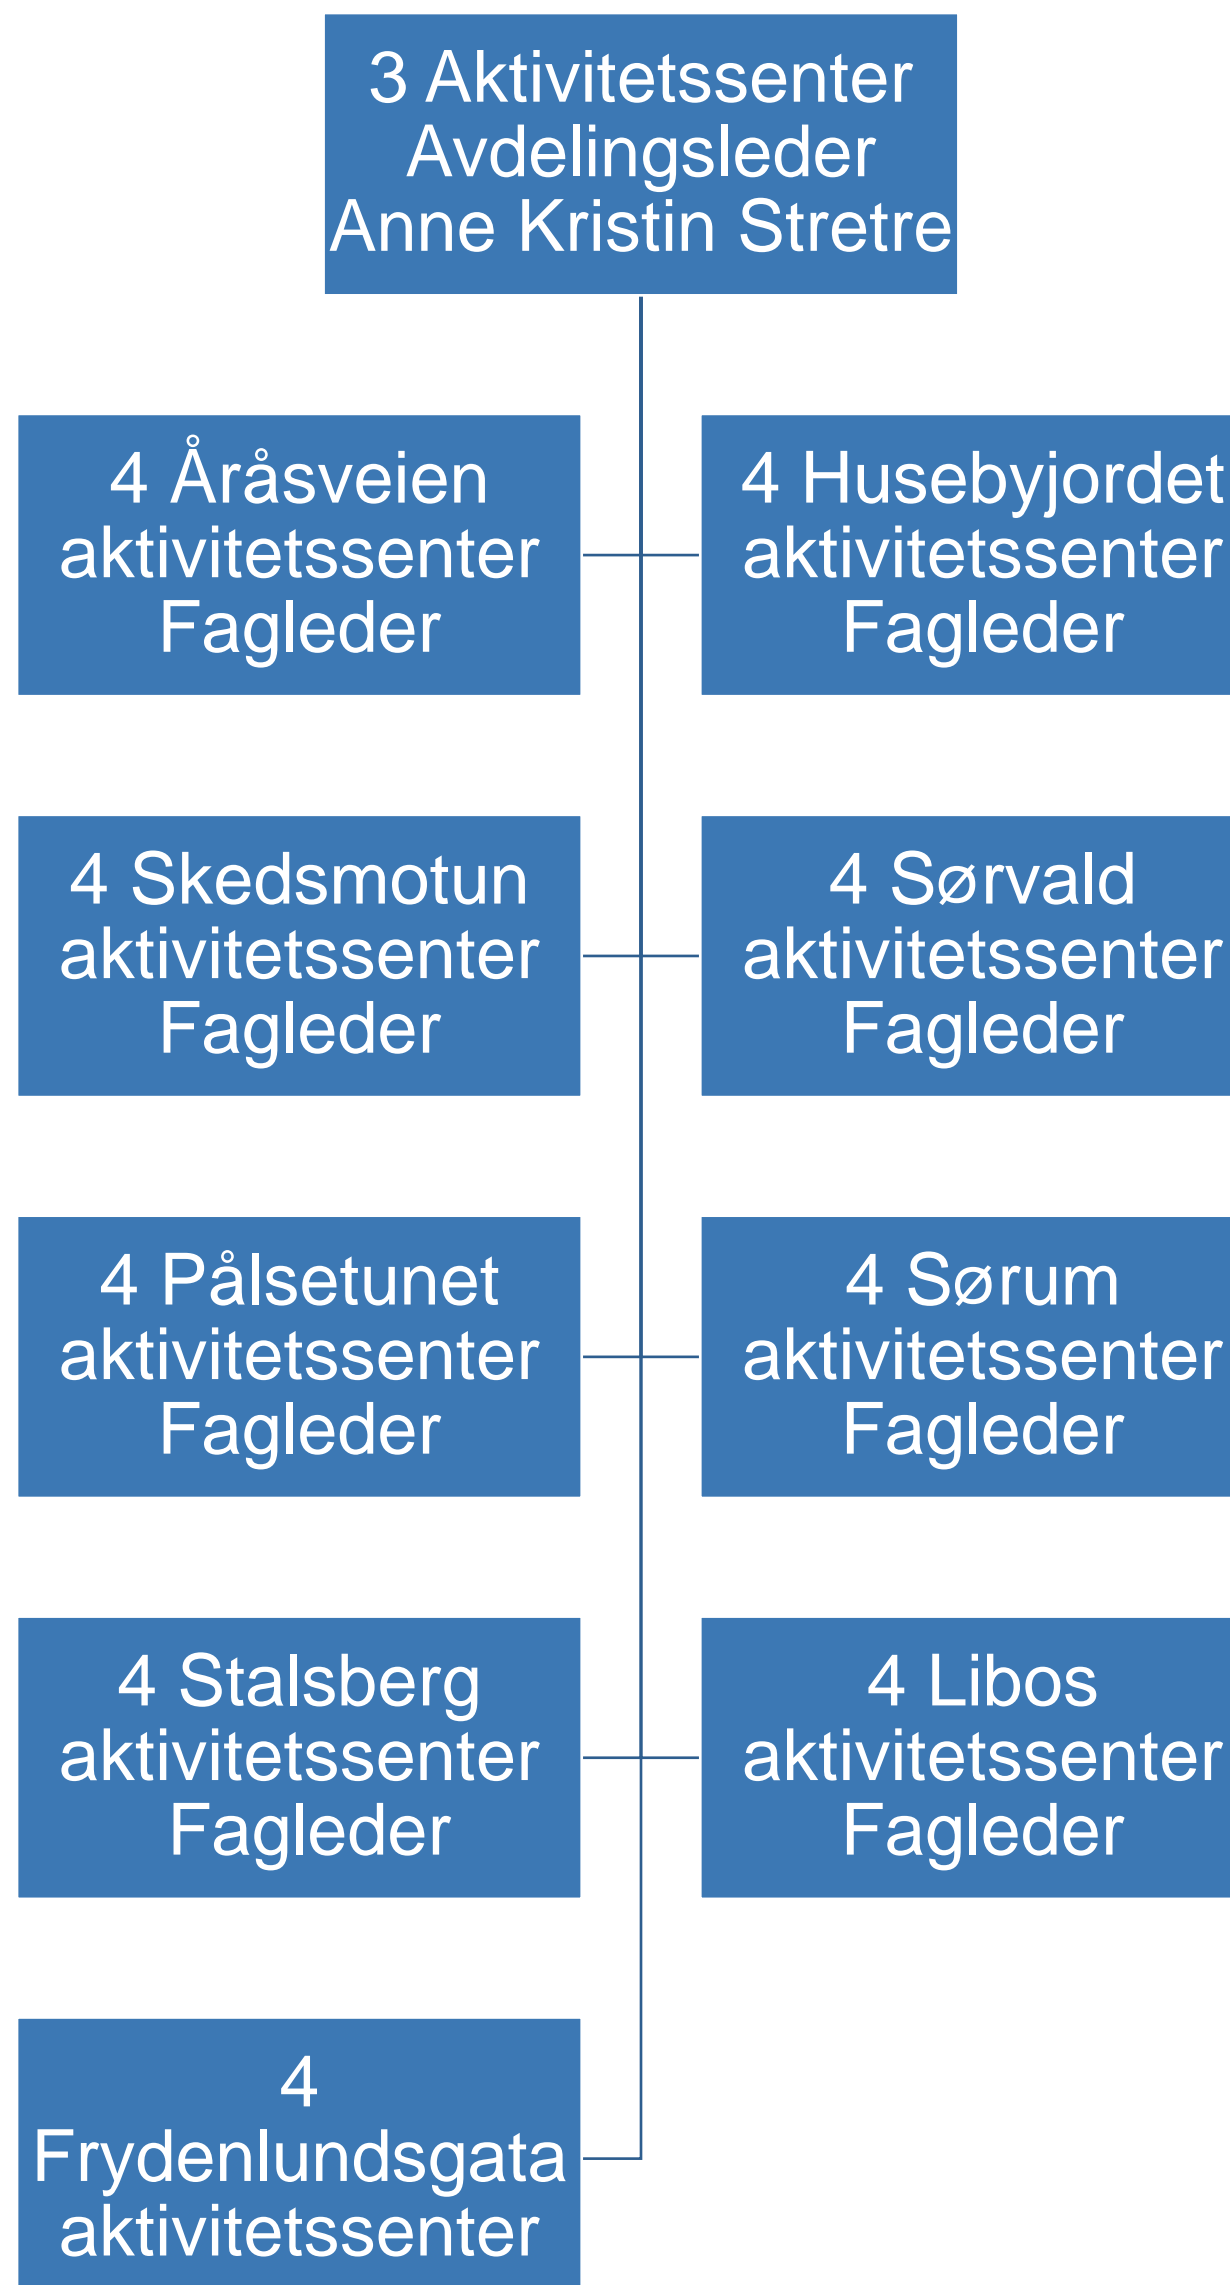

3 Mottak og vurdering
Avdelingsleder Annette Bergersen

3 Samhandling og
respons
Avdelingsleder John Abelsen Holdal

3 Legevakt
Avdelingsleder
Tonje Lorem

```
graph TD; A["3 Legevakt  
Avdelingsleder  
Tonje Lorem"] --- B["4 Legevakt -  
operatører  
Seksjonsleder Tonje  
Cathrine Knarbo"]; A --- C["4 Legevakt – leger  
Seksjonsleder  
Kiana Kasiri"]; A --- D["4 Legevakt –  
seksjon 2  
Seksjonsleder  
Ingvild Eggereide"];
```

4 Legevakt -
operatører
Seksjonsleder Tonje
Cathrine Knarbo

4 Legevakt – leger
Seksjonsleder
Kiana Kasiri

4 Legevakt –
seksjon 2
Seksjonsleder
Ingvild Eggereide

Lillestrøm
kommune

Klima og infrastruktur

Lillestrøm
kommune