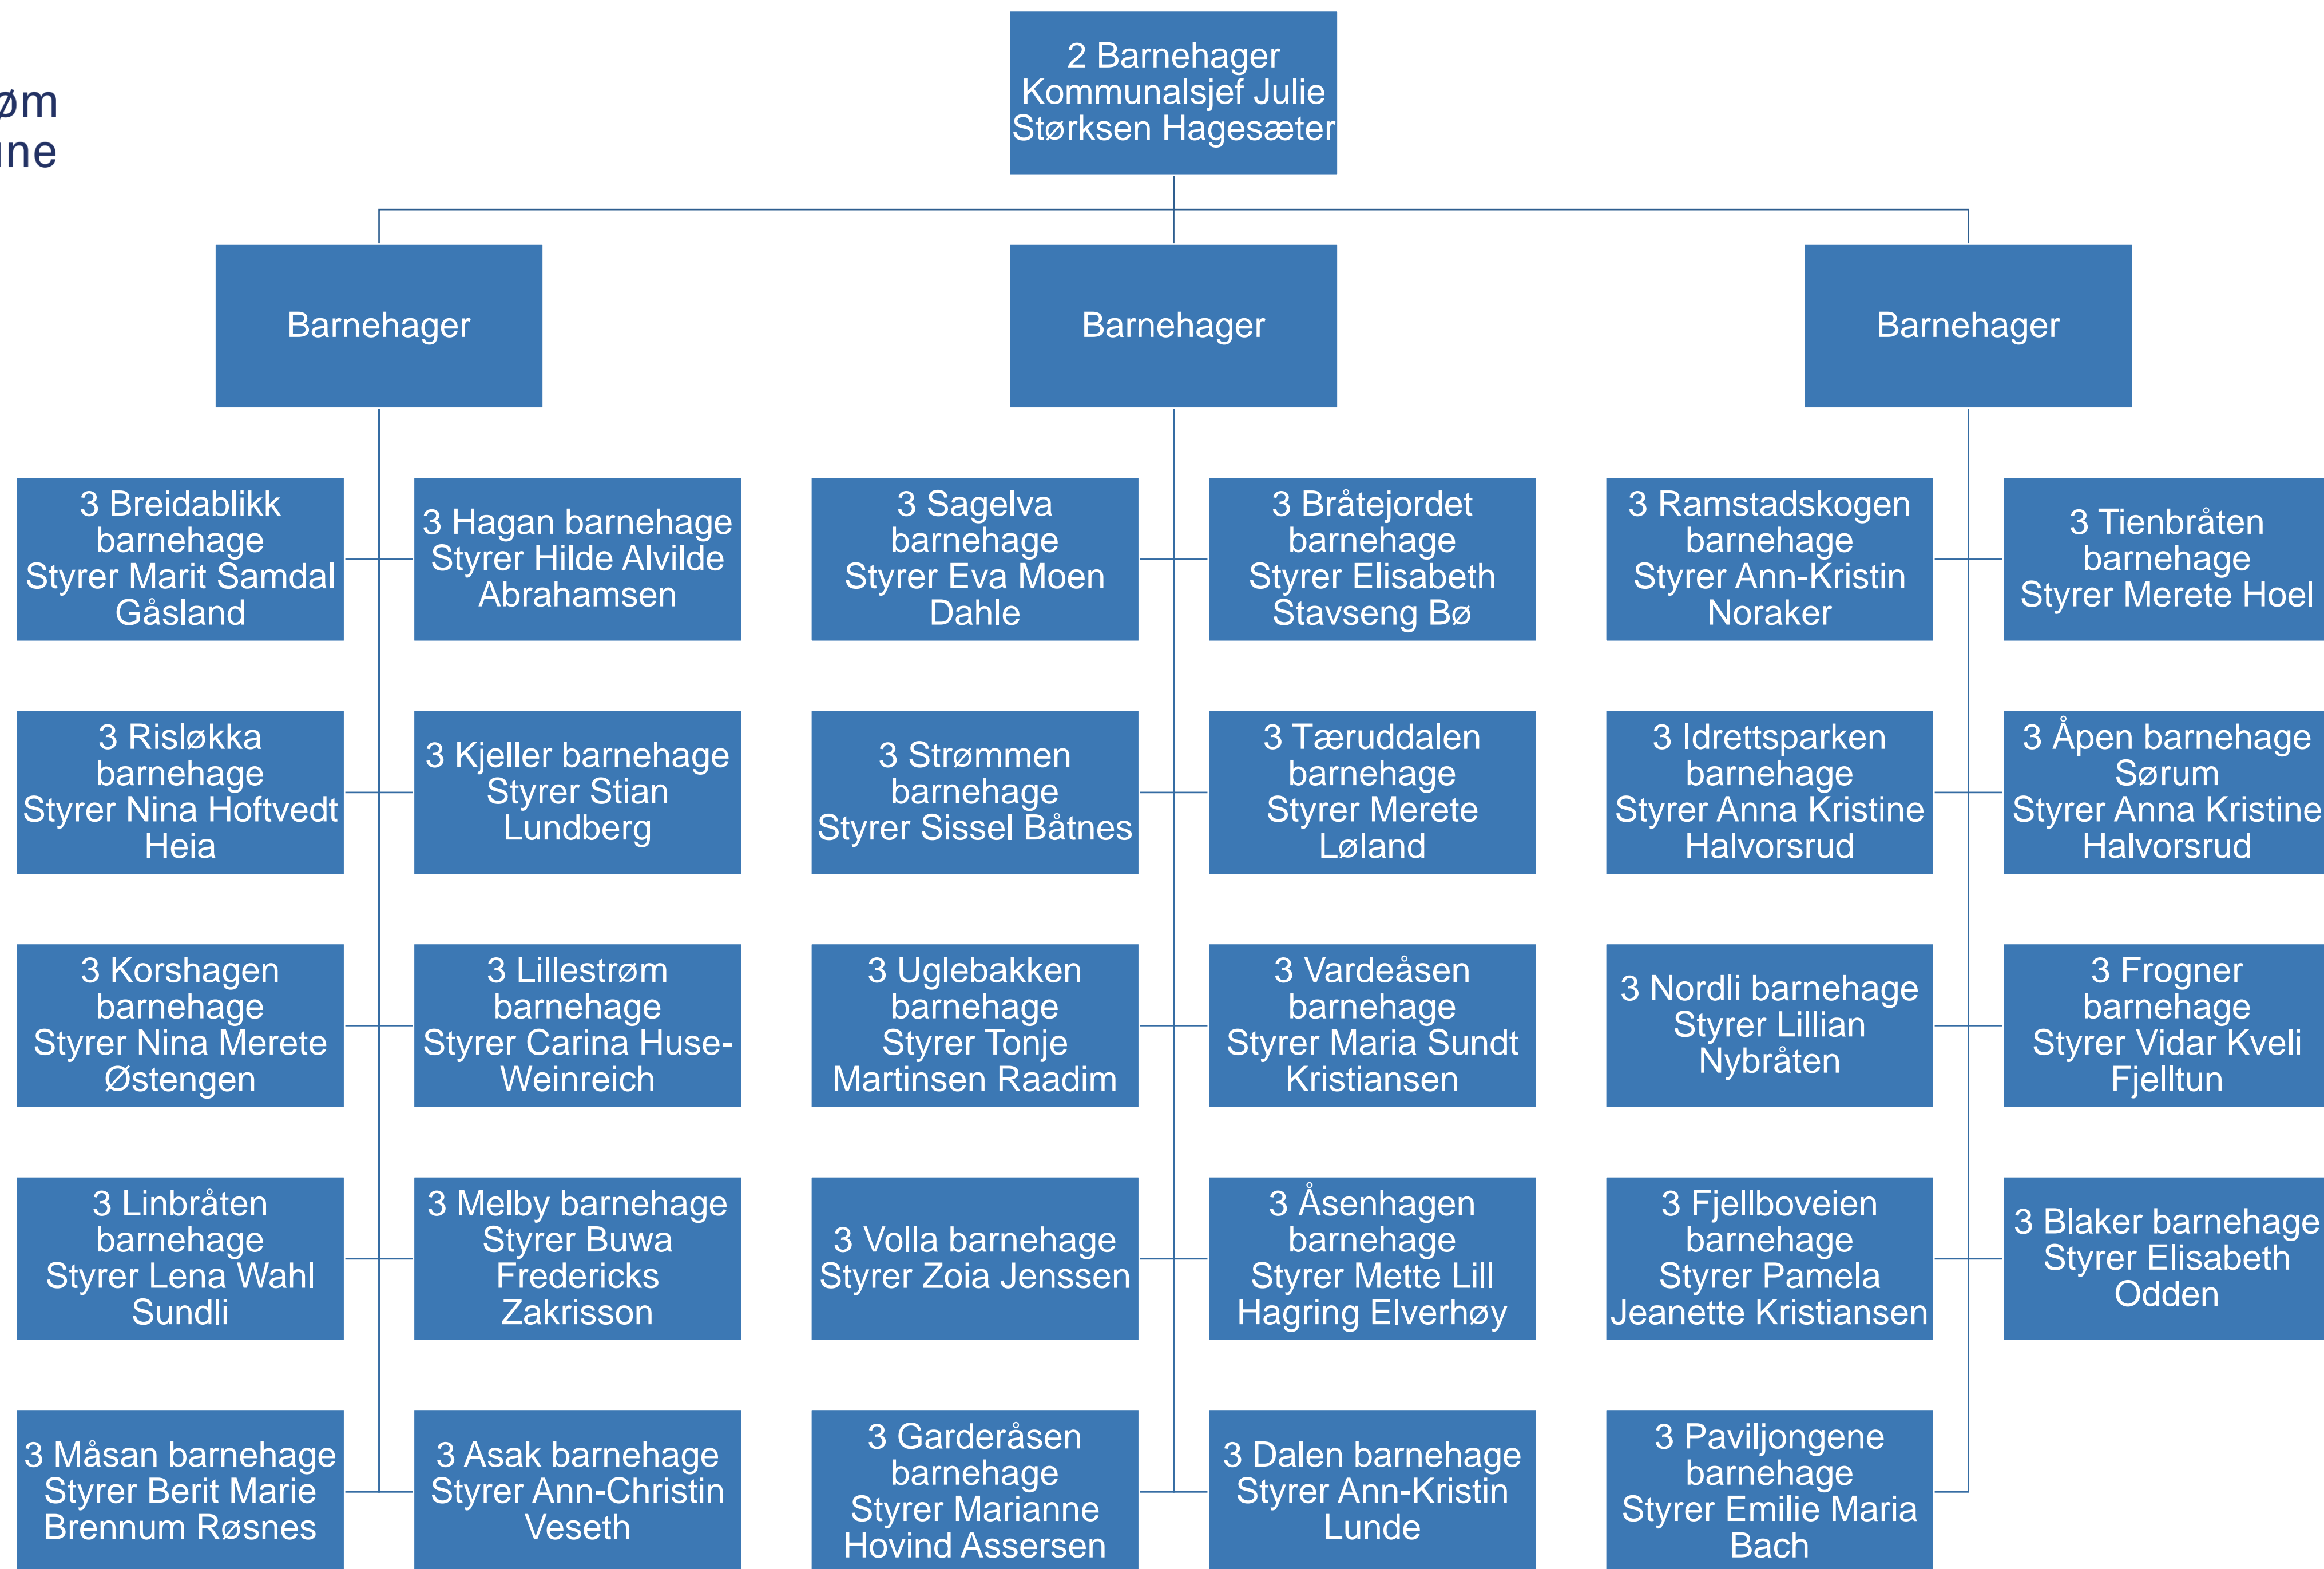

Lillestrøm
kommune

Lillestrøm kommune

2 Grunnskoler
Kommunalsjef Kirsti Aandstad Hettasch

Ungdomsskoler

Barneskoler

Barneskoler

1-10 skoler

Spesialskoler